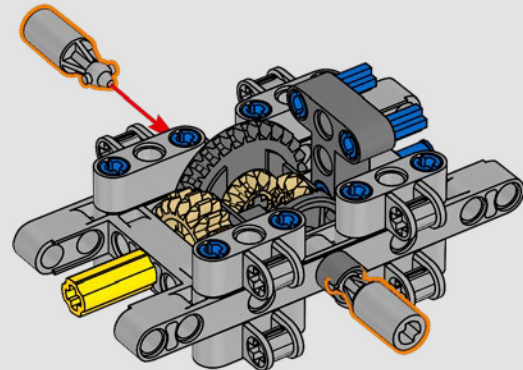

- The LEGO® Technic™ Design Team

CONÇUE POUR L'ÉCURIE VERTE

Pour ce modèle, nous avons voulu recréer la livrée saisissante, les fonctions et l'esprit de l'AMR25. En langage LEGO® Technic™, cela se traduit par une direction fonctionnelle et une suspension à poussoir authentique, à l'avant comme à l'arrière. La chaîne cinématique comprend un différentiel fonctionnel et une boîte de vitesses à deux rapports, reliés à un moteur V6 et à un moteur électrique simulé. La boîte de vitesses est connectée à l'aile arrière, et le rapport élevé active le DRS. Que demander de plus pour une fin de semaine de course?

- L'équipe de conception LEGO® Technic™

1

2

3

4

5

6

7