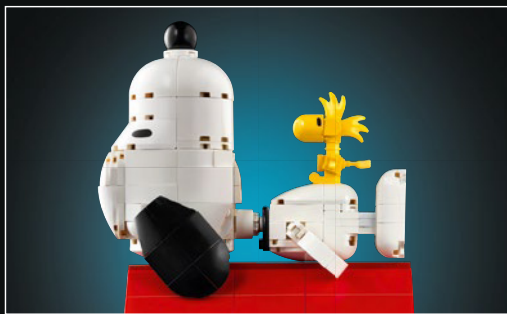

Un mot de l'équipe de conception LEGO® Ideas

Robert a fait un excellent travail en représentant une scène chaleureuse autour d'un feu de camp avec Snoopy et son acolyte Woodstock. La niche de Snoopy figurait en fait dans l'une des autres idées de produit de Robert issues des défis LEGO® Ideas. Pour lui rendre hommage, nous l'avons intégrée à cet ensemble afin que vous puissiez en profiter — et la rendre encore plus emblématique.

En tant que personnage de bande dessinée, la silhouette de Snoopy varie en fonction de sa pose, et les lois de la physique ne s'appliquent pas toujours! Nous avons donc créé différentes configurations de corps pour qu'il puisse se tenir debout, s'asseoir ou s'allonger. Sa célèbre niche rouge, ainsi que plusieurs de ses accessoires préférés, sont inclus pour vous permettre de recréer des scènes mythiques des deux amis : Snoopy allongé sur le toit de sa maison avec Woodstock sur le ventre, Snoopy écrivant l'un de ses romans pendant que Woodstock l'assiste, ou encore la charmante scène du feu de camp. Pour révéler un ciel étoilé, la niche s'ouvre et laisse apparaître l'endroit où les deux amis peuvent faire griller leurs guimauves sur le feu.