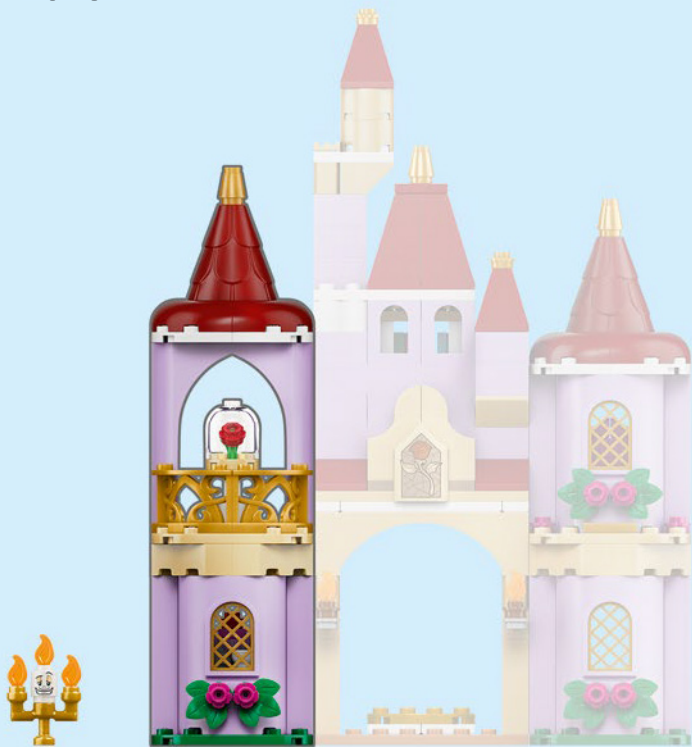

# Disney

43289

4

**WARNING: CHOKING HAZARD.**  
Toy contains small parts and a small ball.  
Not for children under 3 years.

**AVERTISSEMENT : RISQUE D'ÉTOUFFEMENT.**

Le jouet contient des petites pièces ainsi qu'une petite boule. Il ne convient pas aux enfants de moins de 3 ans.