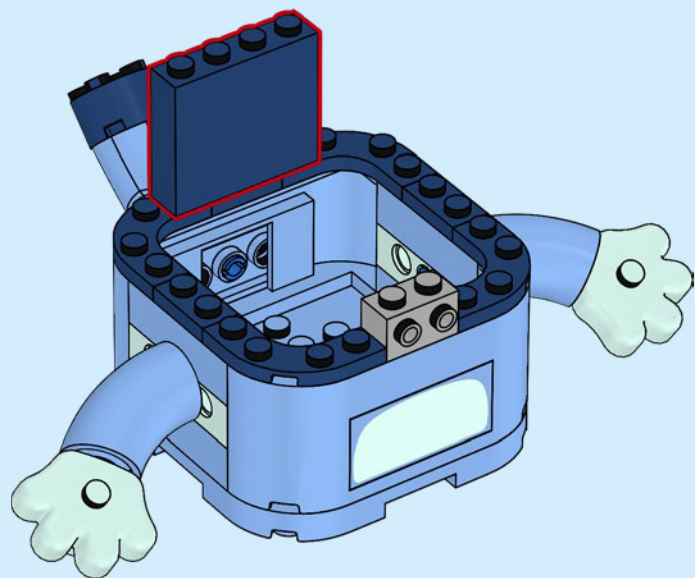

BLUEY

AVERTISSEMENT :
RISQUE D'ÉTOUFFEMENT.
Le jouet contient des petites
pièces ainsi qu'une petite boule.
Il ne convient pas aux enfants
de moins de 3 ans.

ADVERTENCIA:
PELIGRO DE ASFIXIA.
Juguete que contiene partes
pequeñas y una pelota
pequeña. No recomendado
para niños menores de 3 años.