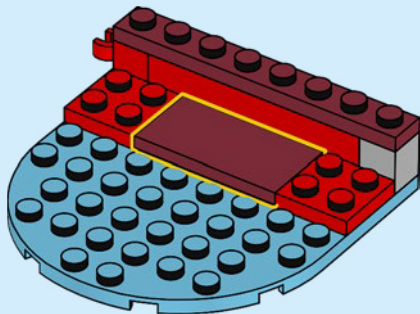

No recomendado para niños menores de 3 años. Contiene piezas pequeñas.

LEGO

MARVEL

Disney Jr.

MARVEL
IRON MAN
AWESOME FRIENDS

11209

11211

11206