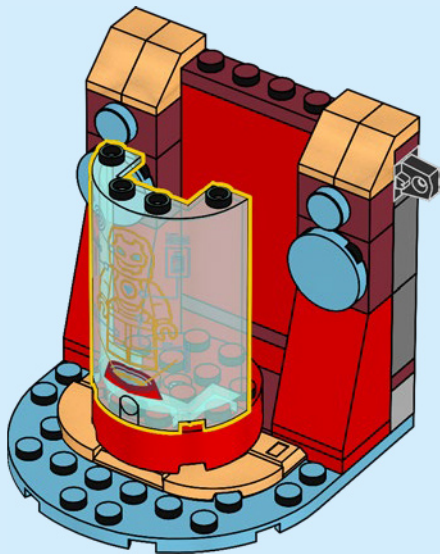

No recomendado para niños menores de 3 años. Contiene piezas pequeñas.

LEGO

MARVEL

Disney Jr.

MARVEL
IRON MAN
AWESOME FRIENDS

11209

11211

11206