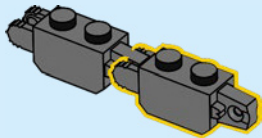

No recomendado para niños menores de 3 años. Contiene piezas pequeñas.

LEGO

MARVEL

Disney Jr.

MARVEL
IRON MAN
AWESOME FRIENDS

11209

11211

11206