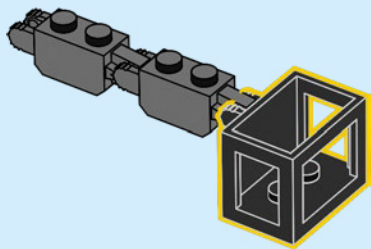

No recomendado para niños menores de 3 años. Contiene piezas pequeñas.

LEGO

MARVEL

Disney Jr.

MARVEL
IRON MAN
AWESOME FRIENDS

11209

11211

11206