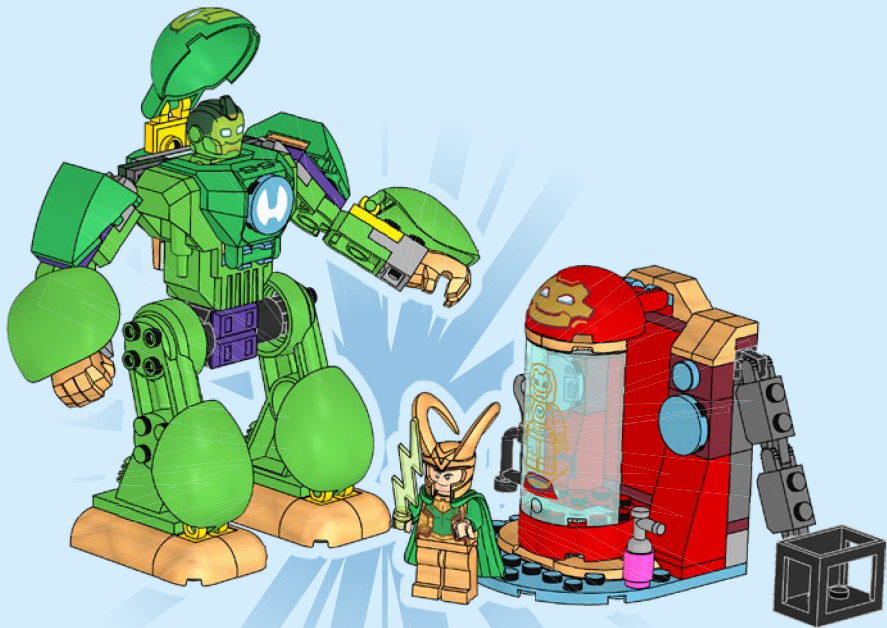

No recomendado para niños menores de 3 años. Contiene piezas pequeñas.

LEGO

MARVEL

Disney Jr.

MARVEL
IRON MAN
AWESOME FRIENDS

11209

11211

11206