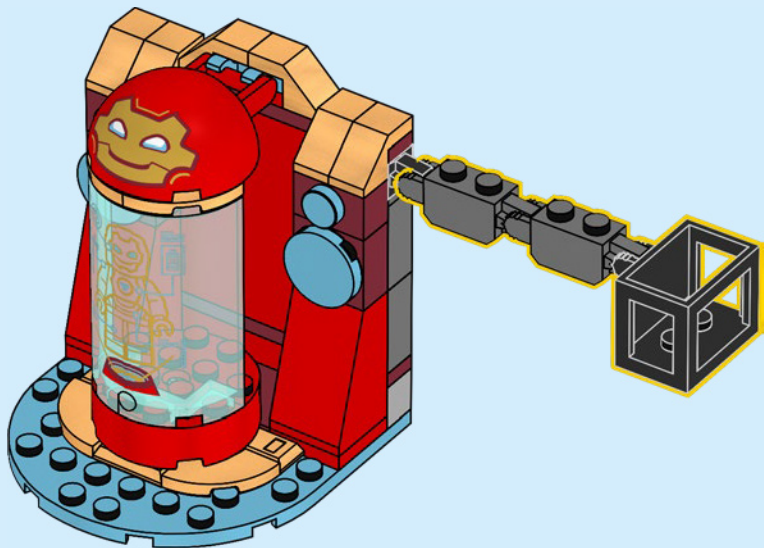

No recomendado para niños menores de 3 años. Contiene piezas pequeñas.

LEGO

MARVEL

Disney Jr.

MARVEL
IRON MAN
AWESOME FRIENDS

11209

11211

11206