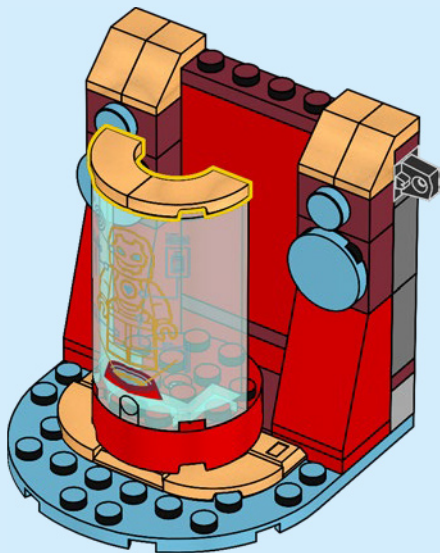

No recomendado para niños menores de 3 años. Contiene piezas pequeñas.

LEGO

MARVEL

Disney Jr.

MARVEL
IRON MAN
AWESOME FRIENDS

11209

11211

11206