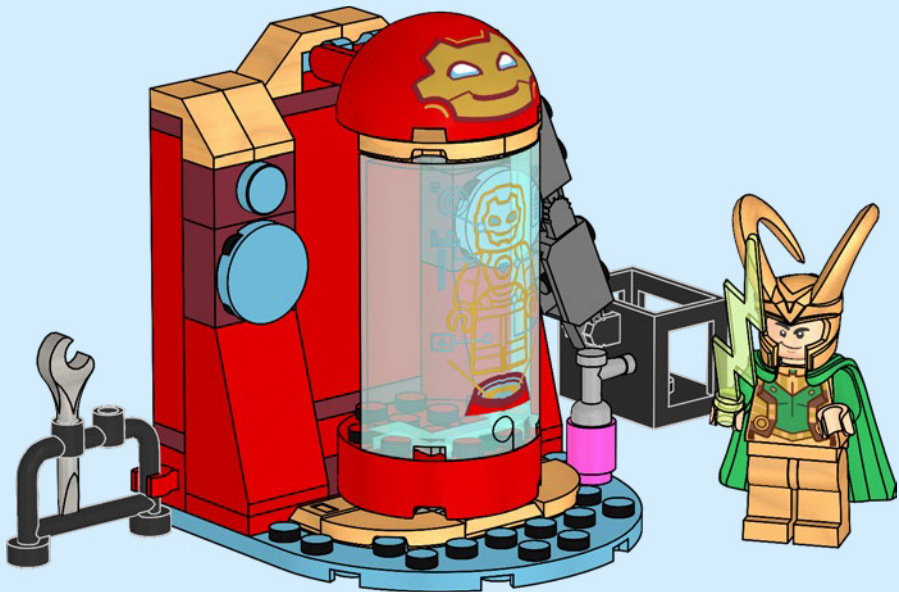

No recomendado para niños menores de 3 años. Contiene piezas pequeñas.

LEGO

MARVEL

Disney Jr.

MARVEL
IRON MAN
AWESOME FRIENDS

11209

11211

11206