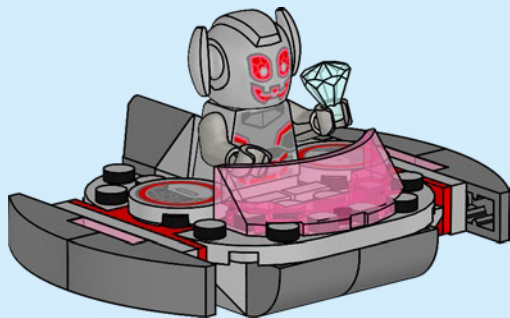

**ADVERTENCIA:  
PELIGRO DE ASFIXIA.**

No recomendado para niños menores de 3 años. Contiene piezas pequeñas.

LEGO

MARVEL

Disney Jr.

MARVEL  
**IRON MAN**  
THE  
AWESOME FRIENDS

11209

11211