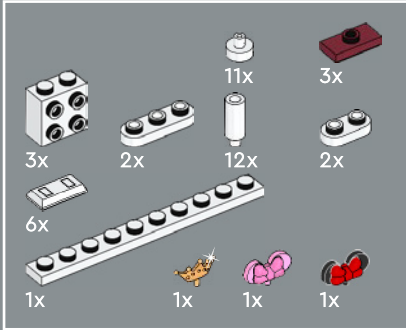

Para la casa de *Up*, la película Disney y Pixar, se usó un elemento LEGO® que representa un helado para recrear un pequeño racimo de globos.

59

60

1

2

3

4

5