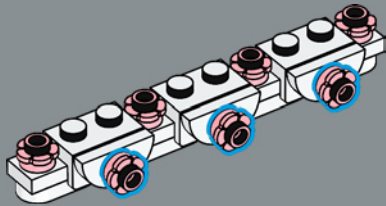

La diadema con orejas de Minnie Mouse introducida con este set está disponible en varios colores para que las minifiguras LEGO® de visitantes puedan elegir las de su tono favorito.

61

62

63

64

65

66

67