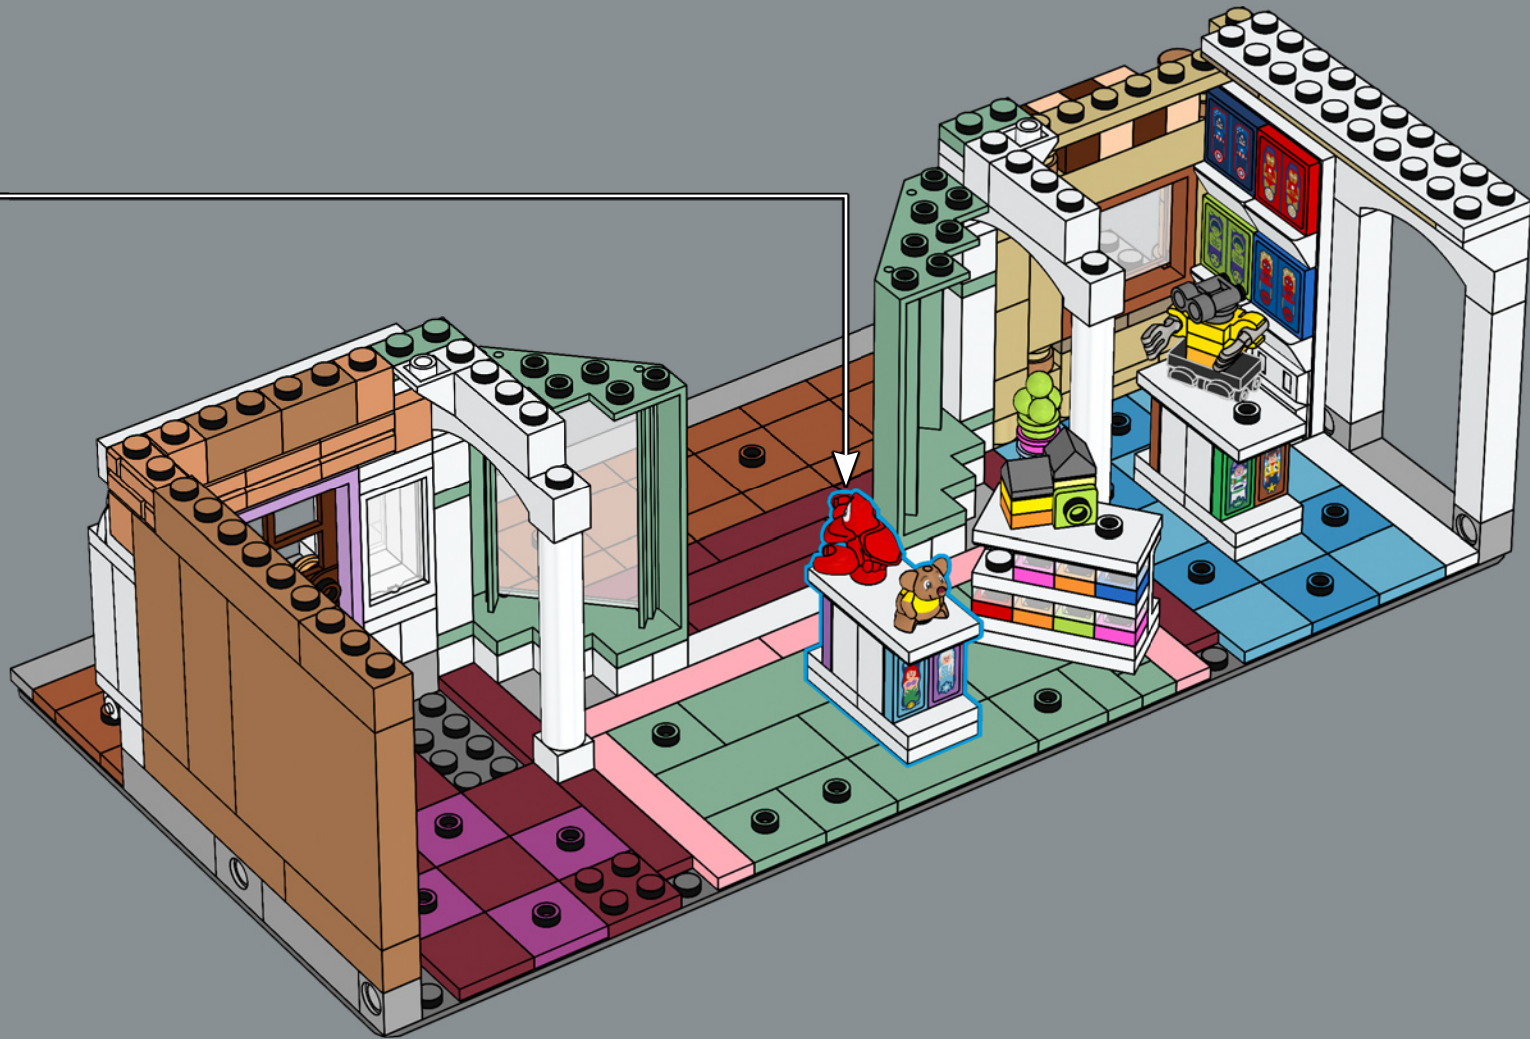

58

The Disney and Pixar *Up* House uses a LEGO® ice cream element to represent a tiny bunch of balloons.

La maison de « *Là-haut* » (Disney et Pixar) utilise un élément LEGO® en forme de crème glacée pour représenter un petit bouquet de ballons.

Para la casa de *Up*, la película Disney y Pixar, se usó un elemento LEGO® que representa un helado para recrear un pequeño racimo de globos.

59

60

1

2

3

4

5