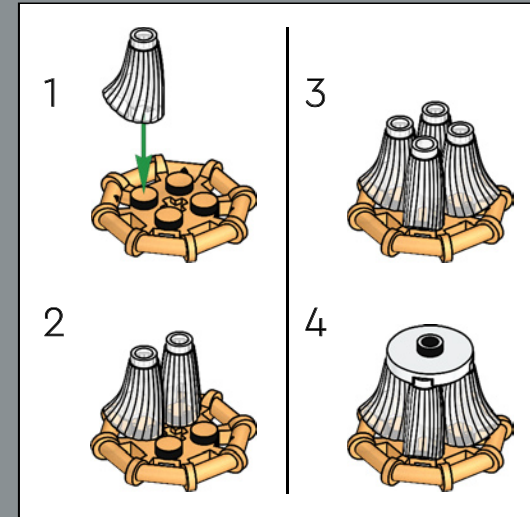

4x

217

202

218

219

220

This ornate chandelier uses LEGO® broom elements, recolored to transparent, for the elegant glass details.

Ce lustre orné est fabriqué à l'aide d'éléments LEGO® en forme de balais, recolorés en transparent pour évoquer des détails de verre élégant.