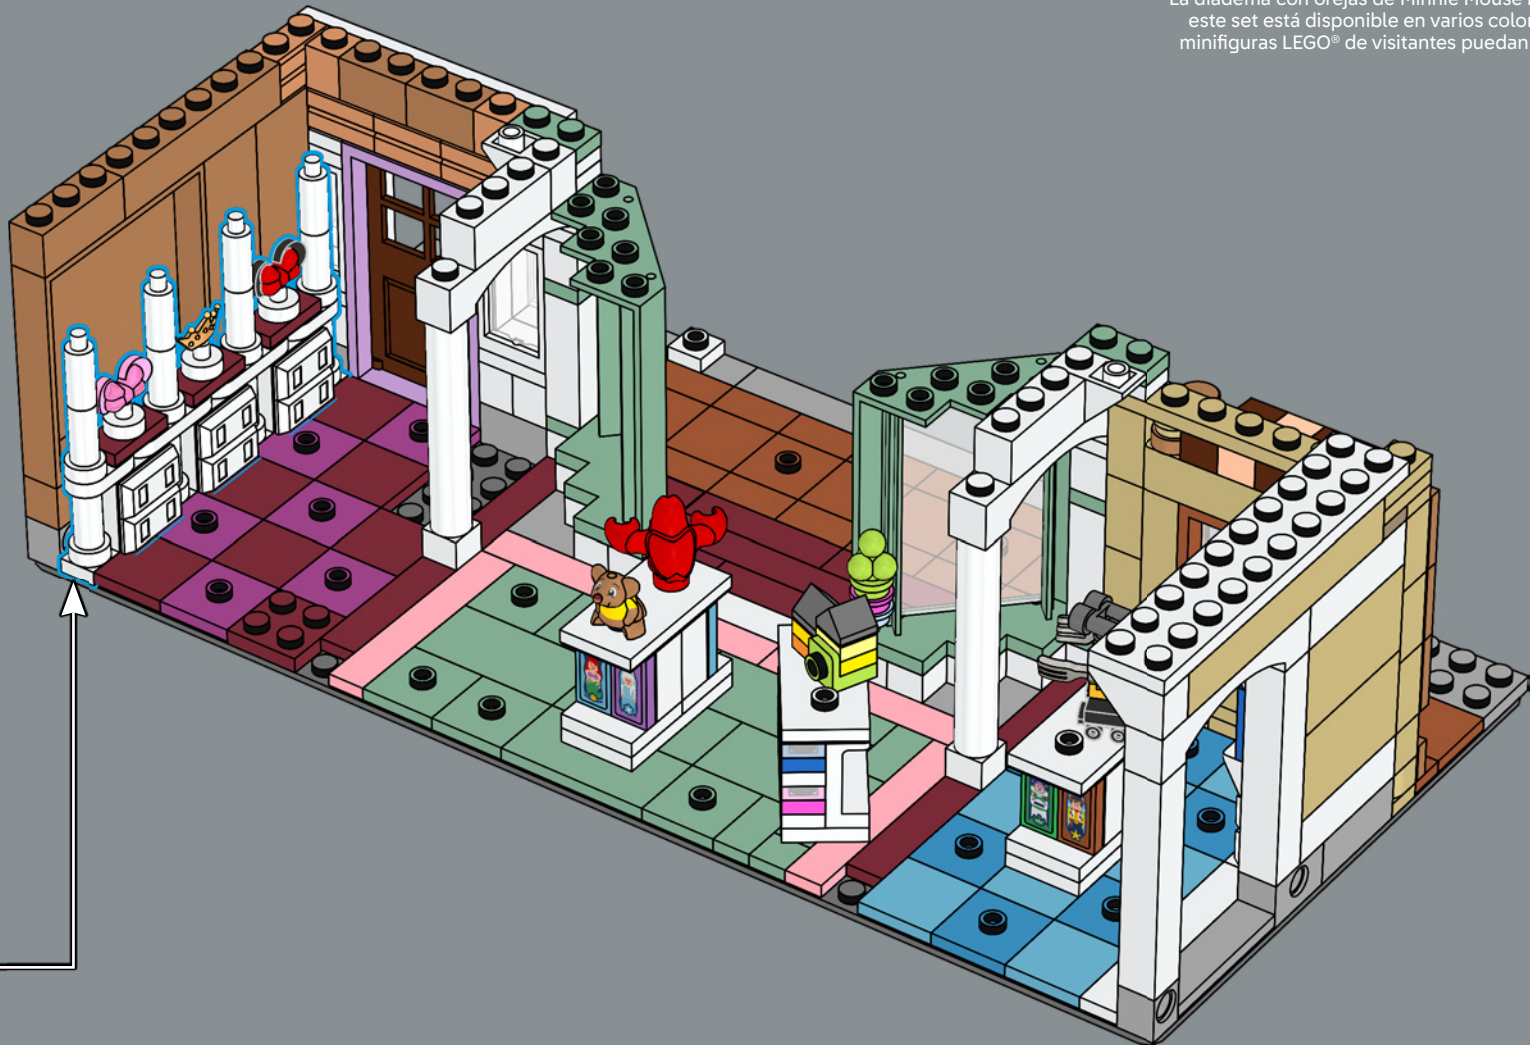

The Minnie Mouse ear headband element is new for this set and comes in multiple colors, so the LEGO® minifigure guests can pick their favorites.

Le serre-tête à oreilles de Minnie Mouse est une nouveauté exclusive à cet ensemble et est offert en plusieurs couleurs pour que les figurines puissent choisir leur préféré.

La diadema con orejas de Minnie Mouse introducida con este set está disponible en varios colores para que las minifiguras LEGO® de visitantes puedan elegir las de su tono favorito.