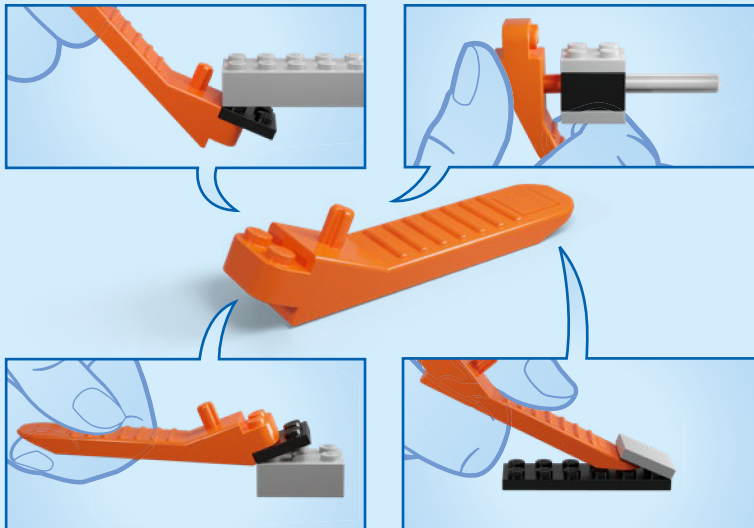

[LEGO.com/devicecheck](http://LEGO.com/devicecheck)

EN Ask parents' permission before going online  
ZH 上网前应先征得父母的同意

传说，中国黄河上有处水势汹涌的瀑布，称为“龙门”，跃过便能化身为龙，腾云驾雾。每年都有成群的鲤鱼逆流而上，只有最坚毅勇敢的才能成功。这个民间传说，寓意通过努力与坚持实现理想，象征着奋斗精神。人们相信，在家中陈列“鲤鱼跳龙门”的摆件，能够为学业、事业带来好运。