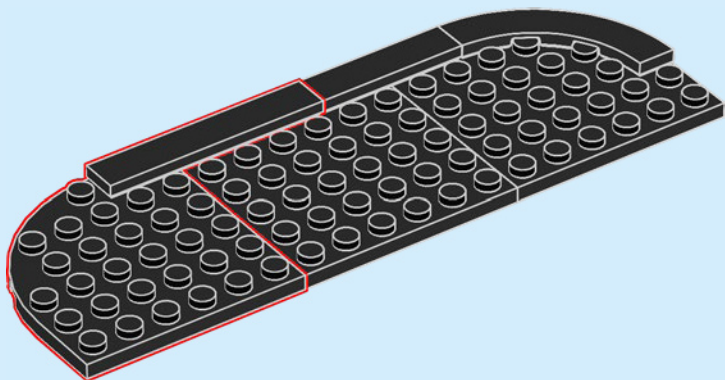

现实中的灰姑娘城堡.....

位于美国佛罗里达州华特·迪士尼世界度假区神奇王国乐园的中心位置。它是通往幻想世界 (Fantasyland) 的大门，你所深深喜爱的故事会在此处浮现在眼前。城堡本身高 57.6 米 (189 英尺)，外面挂着一面钟，饰有石像鬼和迪士尼家族徽章。城堡内部饰有大幅的马赛克故事壁画，还设有饭店和公主魔法变身屋。庭院里有精彩的迪士尼人物音乐表演，乐园每晚的烟花表演会令这里宛如梦幻仙境。

灰姑娘城堡由混凝土、钢筋、水泥和玻璃纤维建筑而成，饰有五幅闪闪发光的马赛克壁画和 13 个石像鬼。它的施工期为 18 个月，于 1971 年 7 月竣工。

1

2

3

4

5

6

7