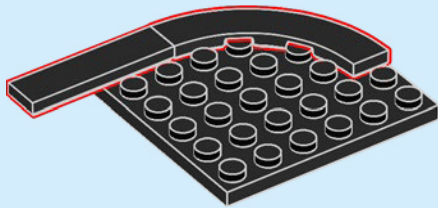

现实中的灰姑娘城堡.....

位于美国佛罗里达州华特·迪士尼世界度假区神奇王国乐园的中心位置。它是通往幻想世界 (Fantasyland) 的大门，你所深深喜爱的故事会在此处浮现在眼前。城堡本身高 57.6 米 (189 英尺)，外面挂着一面钟，饰有石像鬼和迪士尼家族徽章。城堡内部饰有大幅的马赛克故事壁画，还设有饭店和公主魔法变身屋。庭院里有精彩的迪士尼人物音乐表演，乐园每晚的烟花表演会令这里宛如梦幻仙境。

灰姑娘城堡由混凝土、钢筋、水泥和玻璃纤维建筑而成，饰有五幅闪闪发光的马赛克壁画和 13 个石像鬼。它的施工期为 18 个月，于 1971 年 7 月竣工。

1

2

3

4

5

6

7