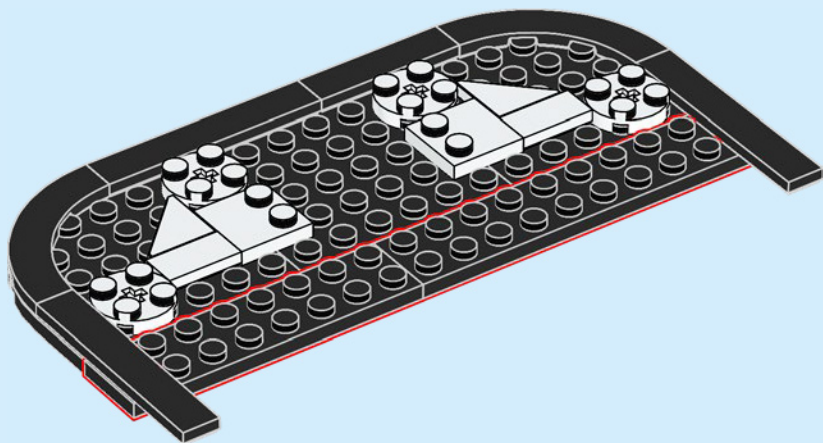

现实中的灰姑娘城堡.....

位于美国佛罗里达州华特·迪士尼世界度假区神奇王国乐园的中心位置。它是通往幻想世界 (Fantasyland) 的大门，你所深深喜爱的故事会在此处浮现在眼前。城堡本身高 57.6 米 (189 英尺)，外面挂着一面钟，饰有石像鬼和迪士尼家族徽章。城堡内部饰有大幅的马赛克故事壁画，还设有饭店和公主魔法变身屋。庭院里有精彩的迪士尼人物音乐表演，乐园每晚的烟花表演会令这里宛如梦幻仙境。

灰姑娘城堡由混凝土、钢筋、水泥和玻璃纤维建筑而成，饰有五幅闪闪发光的马赛克壁画和 13 个石像鬼。它的施工期为 18 个月，于 1971 年 7 月竣工。

1

2

3

4

5

6

7