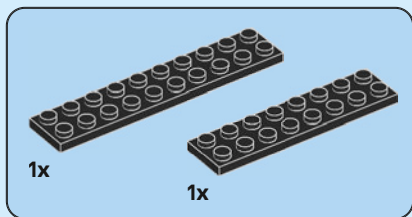

灰姑娘城堡由混凝土、钢筋、水泥和玻璃纤维建筑而成，饰有五幅闪闪发光的马赛克壁画和 13 个石像鬼。它的施工期为 18 个月，于 1971 年 7 月竣工。

1

2

3

4

5

6

7