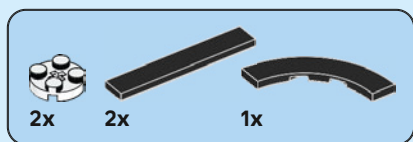

现实中的灰姑娘城堡.....

位于美国佛罗里达州华特·迪士尼世界度假区神奇王国乐园的中心位置。它是通往幻想世界 (Fantasyland) 的大门，你所深深喜爱的故事会在此处浮现在眼前。城堡本身高 57.6 米 (189 英尺)，外面挂着一面钟，饰有石像鬼和迪士尼家族徽章。城堡内部饰有大幅的马赛克故事壁画，还设有饭店和公主魔法变身屋。庭院里有精彩的迪士尼人物音乐表演，乐园每晚的烟花表演会令这里宛如梦幻仙境。

灰姑娘城堡由混凝土、钢筋、水泥和玻璃纤维建筑而成，饰有五幅闪闪发光的马赛克壁画和 13 个石像鬼。它的施工期为 18 个月，于 1971 年 7 月竣工。

1

2

3

4

5

6

7