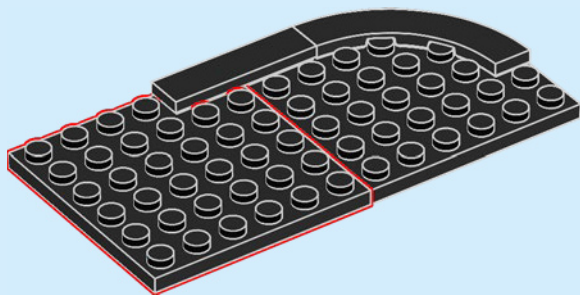

现实中的灰姑娘城堡.....

位于美国佛罗里达州华特·迪士尼世界度假区神奇王国乐园的中心位置。它是通往幻想世界 (Fantasyland) 的大门，你所深深喜爱的故事会在此处浮现在眼前。城堡本身高 57.6 米 (189 英尺)，外面挂着一面钟，饰有石像鬼和迪士尼家族徽章。城堡内部饰有大幅的马赛克故事壁画，还设有饭店和公主魔法变身屋。庭院里有精彩的迪士尼人物音乐表演，乐园每晚的烟花表演会令这里宛如梦幻仙境。

灰姑娘城堡由混凝土、钢筋、水泥和玻璃纤维建筑而成，饰有五幅闪闪发光的马赛克壁画和 13 个石像鬼。它的施工期为 18 个月，于 1971 年 7 月竣工。

1

2

3

4

5

6

7