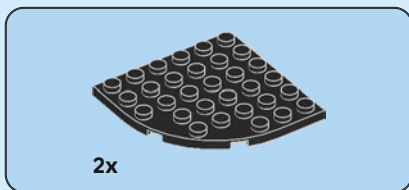

现实中的灰姑娘城堡.....

位于美国佛罗里达州华特·迪士尼世界度假区神奇王国乐园的中心位置。它是通往幻想世界 (Fantasyland) 的大门，你所深深喜爱的故事会在此处浮现在眼前。城堡本身高 57.6 米 (189 英尺)，外面挂着一面钟，饰有石像鬼和迪士尼家族徽章。城堡内部饰有大幅的马赛克故事壁画，还设有饭店和公主魔法变身屋。庭院里有精彩的迪士尼人物音乐表演，乐园每晚的烟花表演会令这里宛如梦幻仙境。

灰姑娘城堡由混凝土、钢筋、水泥和玻璃纤维建筑而成，饰有五幅闪闪发光的马赛克壁画和 13 个石像鬼。它的施工期为 18 个月，于 1971 年 7 月竣工。

1

2

3

4

5

6

7