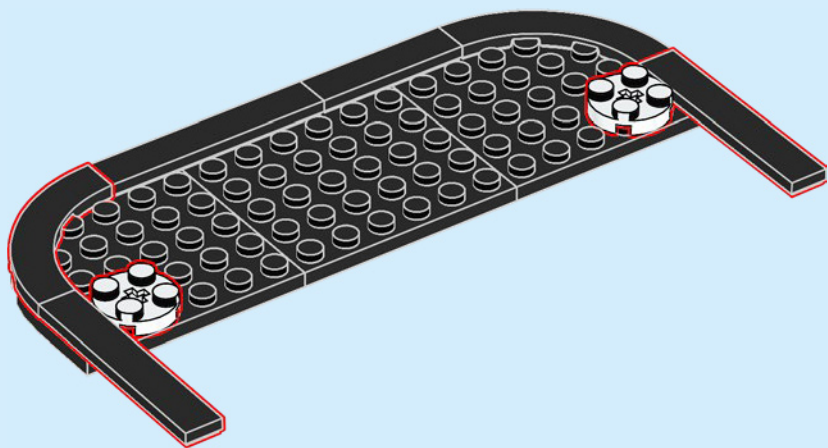

现实中的灰姑娘城堡.....

位于美国佛罗里达州华特·迪士尼世界度假区神奇王国乐园的中心位置。它是通往幻想世界 (Fantasyland) 的大门，你所深深喜爱的故事会在此处浮现在眼前。城堡本身高 57.6 米 (189 英尺)，外面挂着一面钟，饰有石像鬼和迪士尼家族徽章。城堡内部饰有大幅的马赛克故事壁画，还设有饭店和公主魔法变身屋。庭院里有精彩的迪士尼人物音乐表演，乐园每晚的烟花表演会令这里宛如梦幻仙境。

灰姑娘城堡由混凝土、钢筋、水泥和玻璃纤维建筑而成，饰有五幅闪闪发光的马赛克壁画和 13 个石像鬼。它的施工期为 18 个月，于 1971 年 7 月竣工。

1

2

3

4

5

6

7