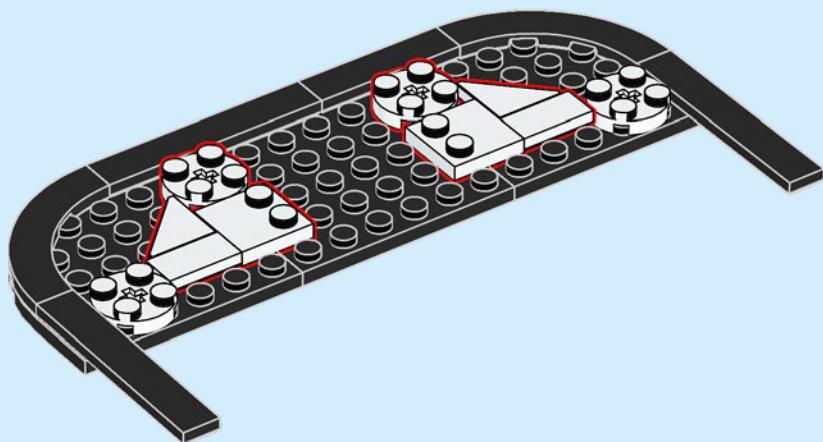

现实中的灰姑娘城堡.....

位于美国佛罗里达州华特·迪士尼世界度假区神奇王国乐园的中心位置。它是通往幻想世界 (Fantasyland) 的大门，你所深深喜爱的故事会在此处浮现在眼前。城堡本身高 57.6 米 (189 英尺)，外面挂着一面钟，饰有石像鬼和迪士尼家族徽章。城堡内部饰有大幅的马赛克故事壁画，还设有饭店和公主魔法变身屋。庭院里有精彩的迪士尼人物音乐表演，乐园每晚的烟花表演会令这里宛如梦幻仙境。

灰姑娘城堡由混凝土、钢筋、水泥和玻璃纤维建筑而成，饰有五幅闪闪发光的马赛克壁画和 13 个石像鬼。它的施工期为 18 个月，于 1971 年 7 月竣工。

1

2

3

4

5

6

7