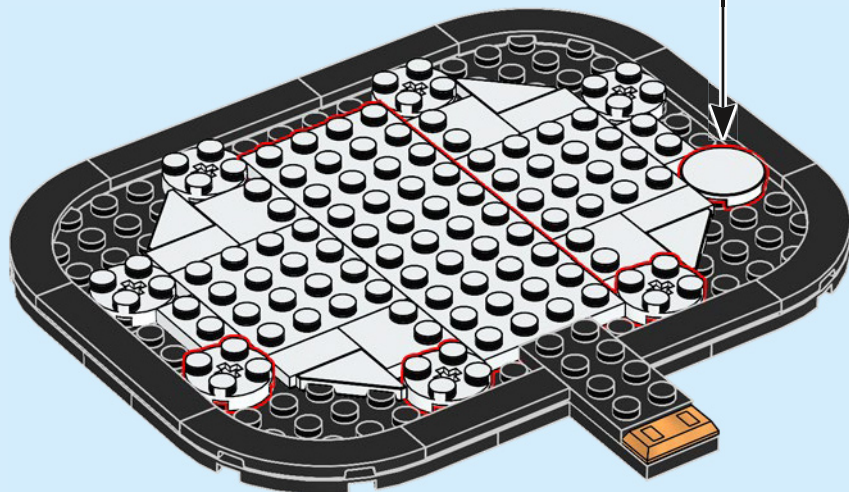

现实中的灰姑娘城堡.....

位于美国佛罗里达州华特·迪士尼世界度假区神奇王国乐园的中心位置。它是通往幻想世界 (Fantasyland) 的大门，你所深深喜爱的故事会在此处浮现在眼前。城堡本身高 57.6 米 (189 英尺)，外面挂着一面钟，饰有石像鬼和迪士尼家族徽章。城堡内部饰有大幅的马赛克故事壁画，还设有饭店和公主魔法变身屋。庭院里有精彩的迪士尼人物音乐表演，乐园每晚的烟花表演会令这里宛如梦幻仙境。

8

9

10

11

12

13

14

1x

2x

15

2x

2x

2x

16

17

2x