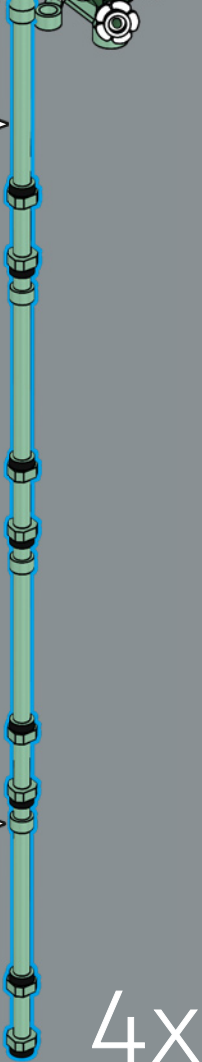

A symbol of everlasting love, the baby's breath (*Gypsophila*) is often a popular addition to rose bouquets.

Symbole de l'amour éternel, le souffle du bébé (*Gypsophila*) est souvent un complément apprécié des bouquets de roses.

Símbolo del amor eterno, la nube (*Gypsophila*) es una elección clásica para complementar los ramos de rosas.