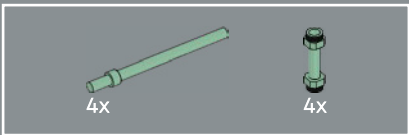

3

A symbol of everlasting love, the baby's breath (*Gypsophila*) is often a popular addition to rose bouquets.

Symbole de l'amour éternel, le souffle du bébé (*Gypsophila*) est souvent un complément apprécié des bouquets de roses.

Símbolo del amor eterno, la nube (*Gypsophila*) es una elección clásica para complementar los ramos de rosas.