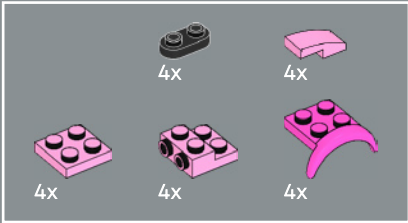

6

7

1x

8

9

As the rose reaches maturity, the outer petals open to reveal neatly spiraled inner petals which are represented by a LEGO® whip.

Lorsque la rose arrive à maturité, les pétales extérieurs se déploient pour révéler les pétales intérieurs en spirale, représentés par un fouet LEGO®.

Cuando la rosa alcanza la madurez, los pétalos exteriores se abren para revelar la pulcra formación en espiral de los pétalos interiores, representada por un látigo LEGO®.

10

1

2

3

4

4x

11