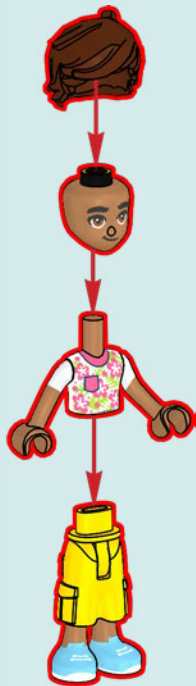

Friends™

42633

WARNING: CHOKING HAZARD.
Toy contains small parts and a small ball.
Not for children under 3 years.

AVERTISSEMENT : RISQUE D'ÉTOUFFEMENT.

Le jouet contient des petites pièces ainsi qu'une petite boule.
Il ne convient pas aux enfants de moins de 3 ans.

ADVERTENCIA: PELIGRO DE ASFIXIA.

Juguete que contiene partes pequeñas y una pelota pequeña.
No recomendado para niños menores de 3 años.

LEGO

Friends

NOVA

OLLY

ALIYA

PAISLEY