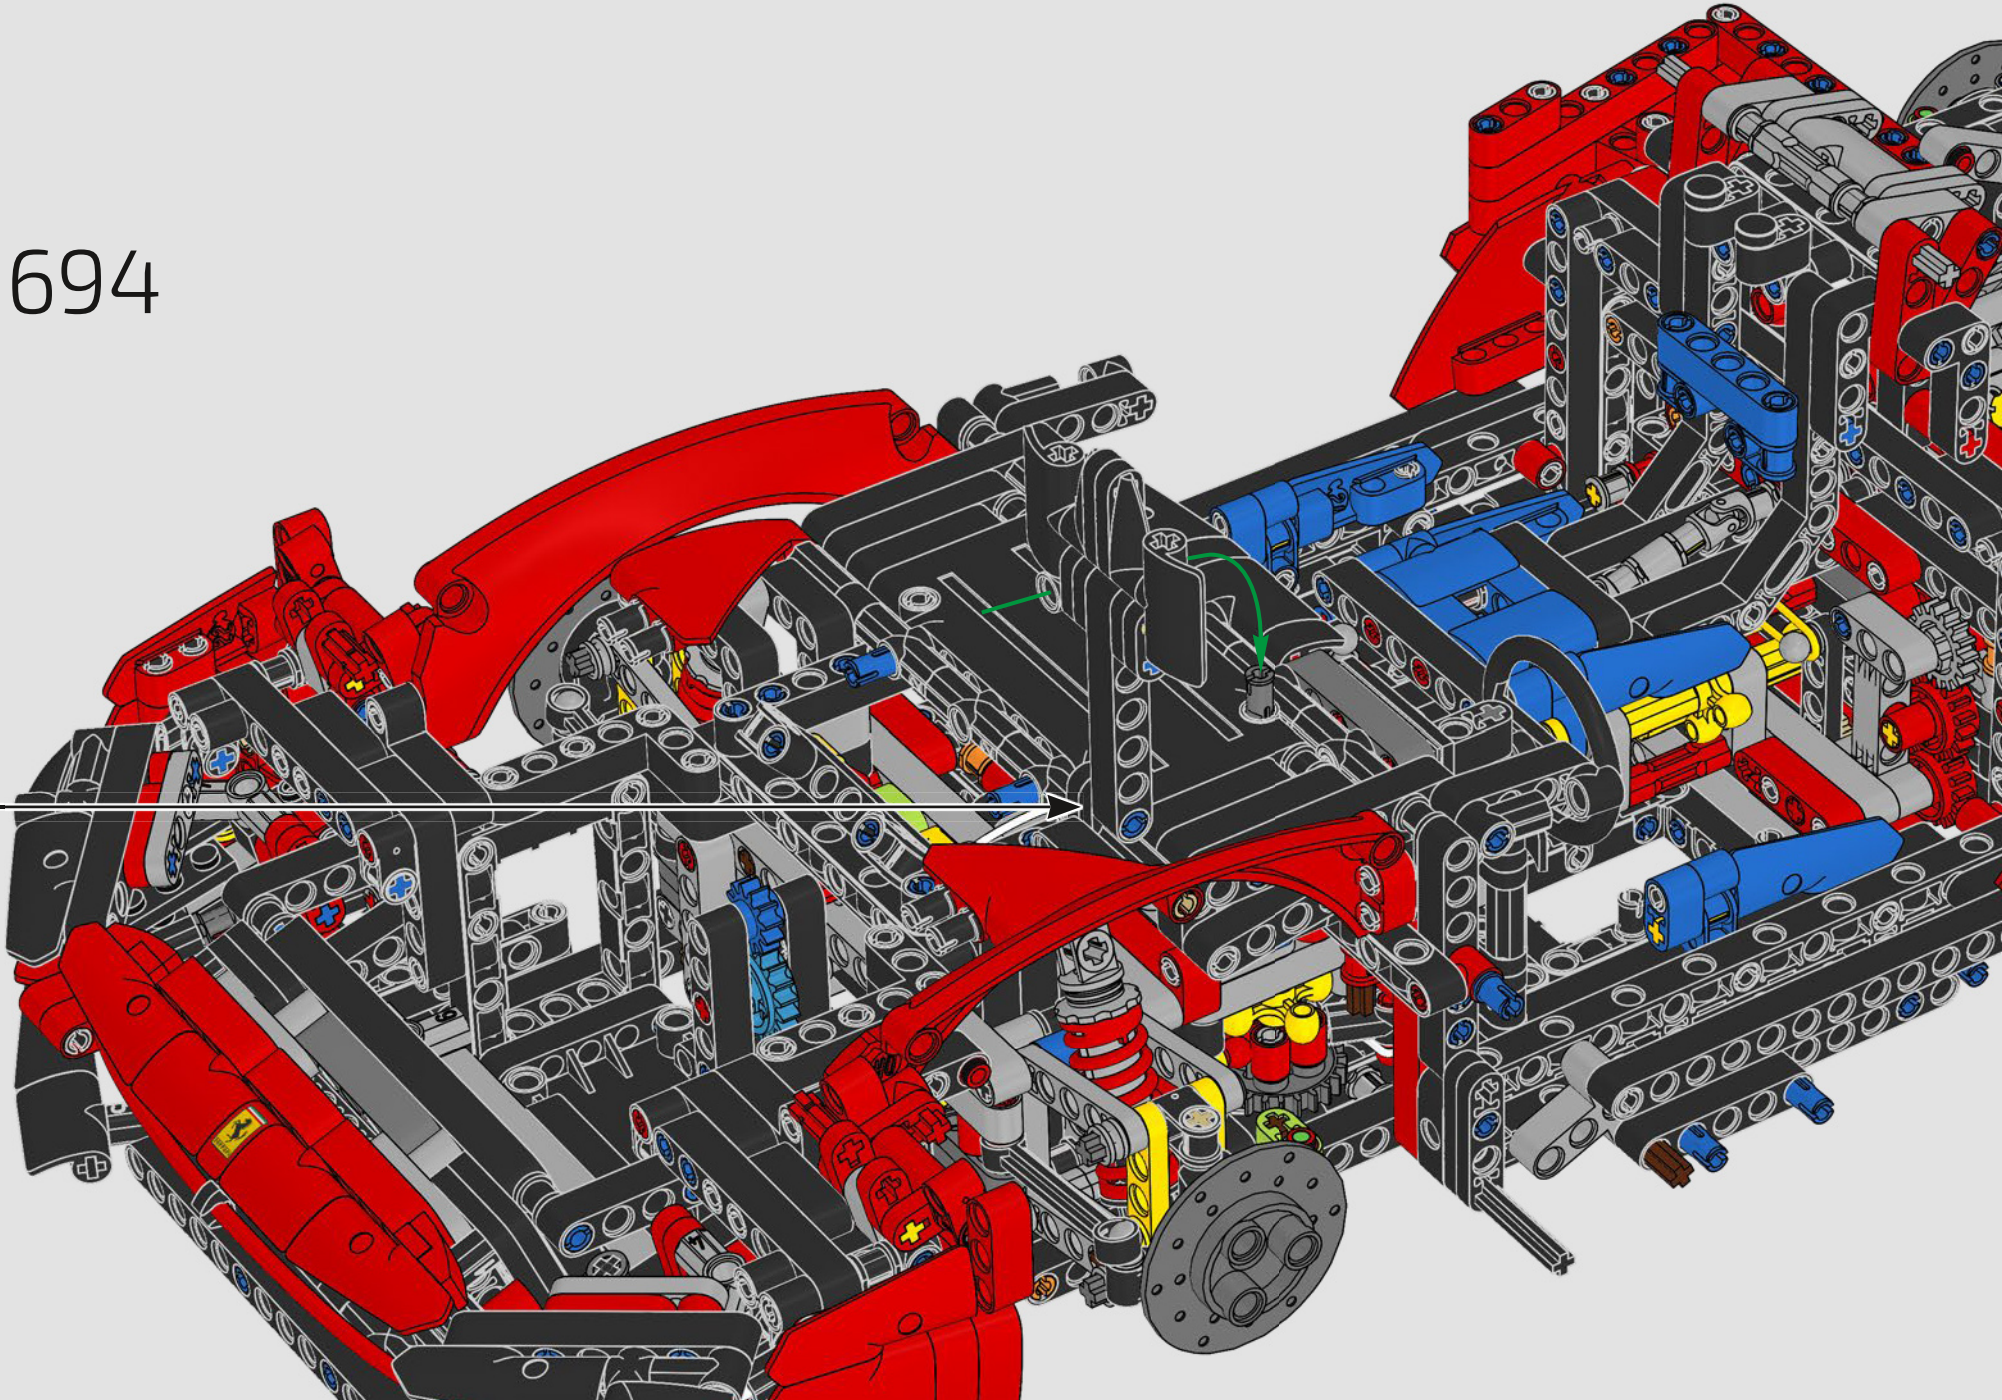

690

691

692

693

694

REAR HOOD CAPOT ARRIÈRE

With these elements you'll be able to construct the large, distinctively shaped rear hood that covers the entire engine bay.

Avec ces éléments, vous serez en mesure de construire le grand capot arrière de forme distinctive qui couvre l'ensemble du compartiment moteur.