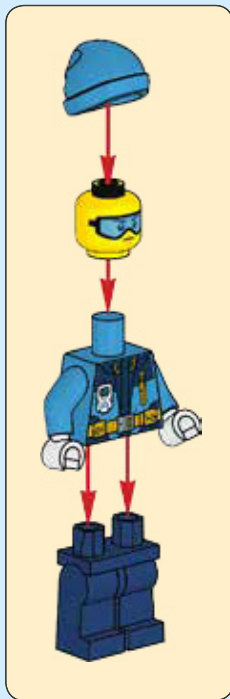

CITY

60190

 LEGO.com/city

WARNING: CHOKING HAZARD.
Small parts. Not for children under 3 years.

AVERTISSEMENT :
RISQUE D'ÉTOUFFEMENT.

Contient des petites pièces. Ne convient pas aux enfants de moins de 3 ans.