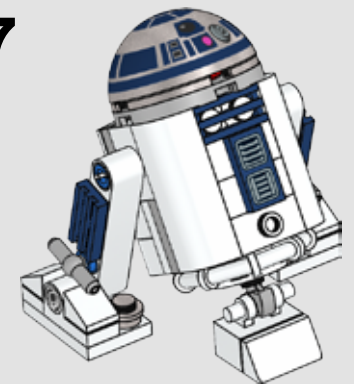

6194449

⚠️ WARNING: CHOKING HAZARD
Toy contains small parts and a small ball.
Not for children under 3 years.

30611

13

14

15

16

17

⚠ AVERTISSEMENT : RISQUE D'ÉTOUFFEMENT.
Le jouet contient des petites pièces ainsi qu'une petite boule. Il ne convient pas aux enfants de moins de 3 ans.

⚠ ADVERTENCIA: PELIGRO DE ASFIXIA.
Juguete que contiene partes pequeñas y una pelota pequeña. No recomendado para niños menores de 3 años.