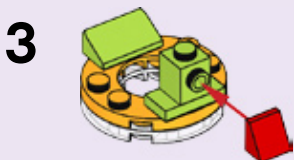

AVERTISSEMENT : RISQUE D'ÉTOUFFEMENT.
Contient des petites pièces. Ne convient pas aux enfants de moins de 3 ans.

ADVERTENCIA: PELIGRO DE ASFIXIA.
No recomendado para niños menores de 3 años. Contiene piezas pequeñas.