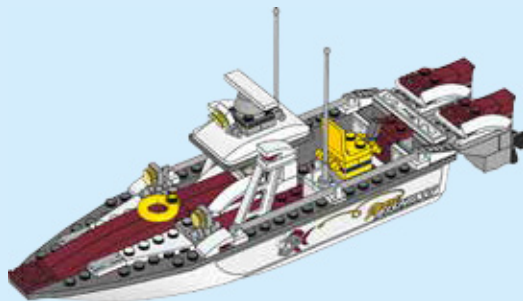

# CITY

60147

7 [LEGO.com/city](https://www.lego.com/city)

**WARNING: CHOKING HAZARD.**  
Small parts. Not for children under 3 years.

1

2

**AVERTISSEMENT : RISQUE D'ÉTOUFFEMENT.**

Contient des petites pièces. Ne convient pas aux enfants de moins de 3 ans.