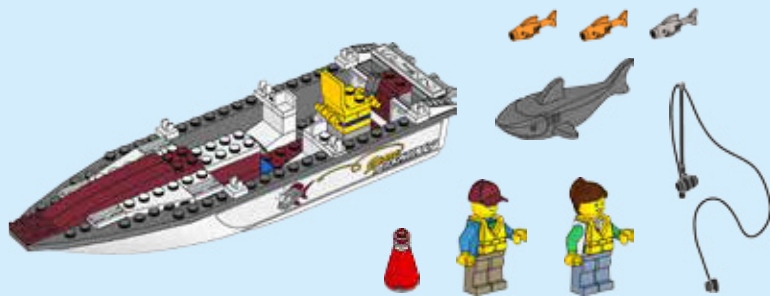

# CITY

60147

7 [LEGO.com/city](https://www.lego.com/city)

**WARNING: CHOKING HAZARD.**  
Small parts. Not for children under 3 years.

1

2

**AVERTISSEMENT : RISQUE D'ÉTOUFFEMENT.**

Contient des petites pièces. Ne convient pas aux enfants de moins de 3 ans.