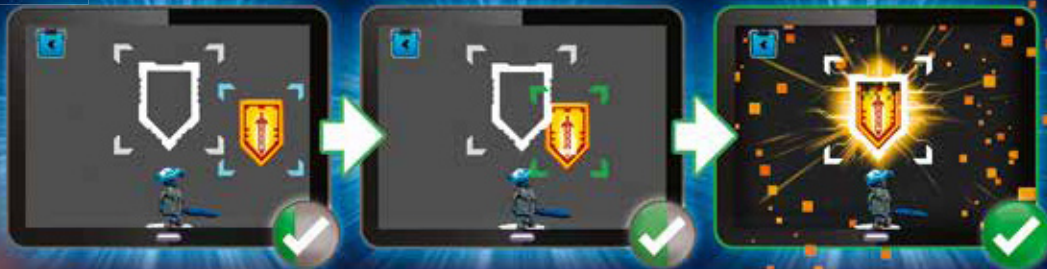

LEGO

NEXO
KNIGHTS

Scanning Tips / Conseils de scannage / Consejos para escanear

LEGO.COM/NEXOKNIGHTS/HELP