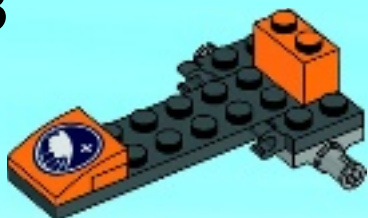

RATE THIS SET!
ÉVALUE CE JEU!

30310

CITY

6108400

WARNING: CHOKING HAZARD.
Small parts. Not for children under 3 years.

1

2

3

4

5

6

AVERTISSEMENT : RISQUE D'ÉTOUFFEMENT.
Contient des petites pièces. Ne convient pas aux enfants de moins de 3 ans.

ADVERTENCIA: PELIGRO DE ASFIXIA.
No recomendado para niños menores de 3 años. Contiene piezas pequeñas.