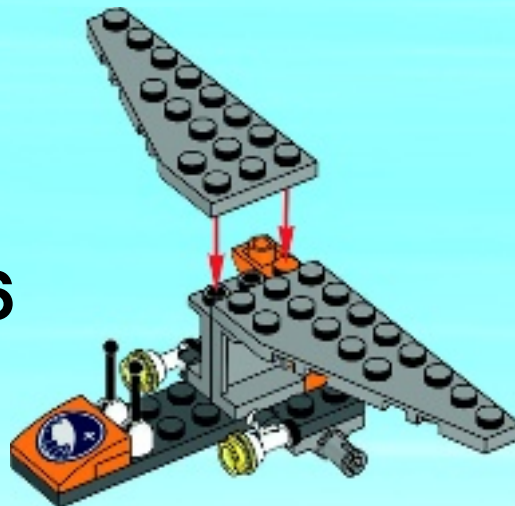

RATE THIS SET!
ÉVALUE CE JEU!

30310

CITY

6108400

WARNING: CHOKING HAZARD.
Small parts. Not for children under 3 years.

1

2

3

4

5

6

AVERTISSEMENT : RISQUE D'ÉTOUFFEMENT.
Contient des petites pièces. Ne convient pas aux enfants de moins de 3 ans.

ADVERTENCIA: PELIGRO DE ASFIXIA.
No recomendado para niños menores de 3 años. Contiene piezas pequeñas.