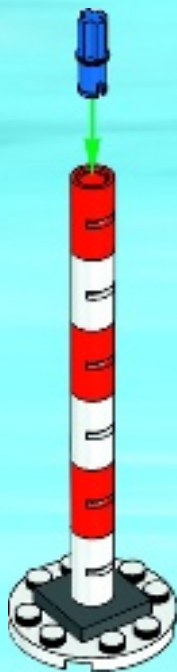

CITY

60062

 [LEGO.com/city](https://www.lego.com/city)

WARNING: CHOKING HAZARD.
Toy contains small parts and a small ball.
Not for children under 3 years.

LEGO.com/brickseparator

AVERTISSEMENT : RISQUE D'ÉTOUFFEMENT.
Le jouet contient des petites pièces ainsi qu'une petite boule.
Il ne convient pas aux enfants de moins de 3 ans.

ADVERTENCIA: PELIGRO DE ASFIXIA.
Juguete que contiene partes pequeñas y una pelota pequeña.
No recomendado para niños menores de 3 años.

1

2

3

3

1

1

2

1x

1x

6

1x

1x

7

1x

1x