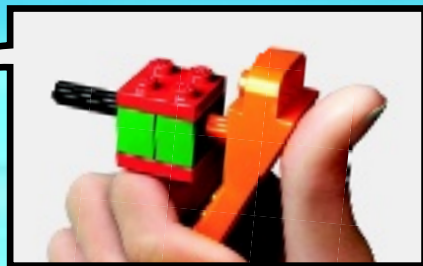

CITY

60062

 [LEGO.com/city](https://www.lego.com/city)

WARNING: CHOKING HAZARD.
Toy contains small parts and a small ball.
Not for children under 3 years.

LEGO.com/brickseparator

AVERTISSEMENT : RISQUE D'ÉTOUFFEMENT.
Le jouet contient des petites pièces ainsi qu'une petite boule.
Il ne convient pas aux enfants de moins de 3 ans.

ADVERTENCIA: PELIGRO DE ASFIXIA.
Juguete que contiene partes pequeñas y una pelota pequeña.
No recomendado para niños menores de 3 años.

1

2

3

3

1

1

2