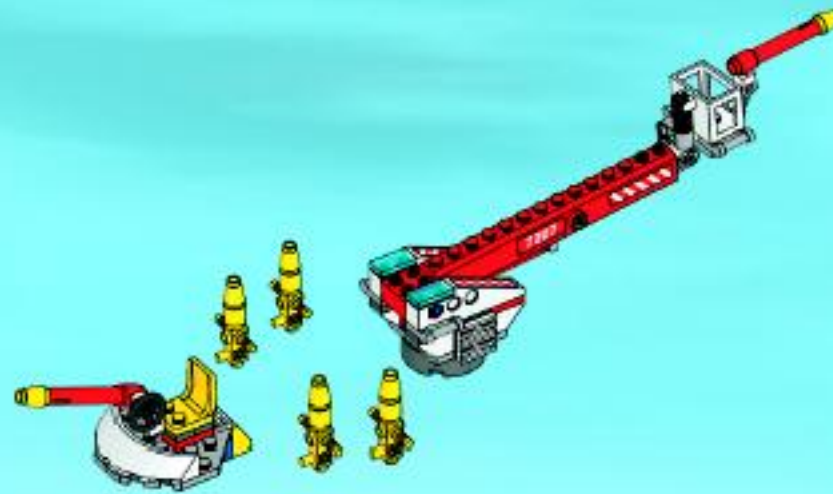

CITY

7207

- Boat Flotal
- Le bateau flottel
- IEI barco flota!

 **WARNING: CHOKING HAZARD.**
Small parts. Not for children under 3 years.

1

2

 **AVERTISSEMENT : RISQUE D'ÉTOUFFEMENT.**
Contient des petites pièces. Ne convient pas aux enfants de moins de 3 ans.