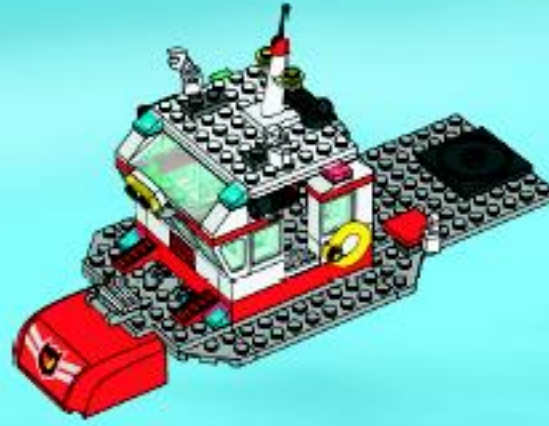

CITY

7207

- Boat Flotal
- Le bateau flottel
- IEI barco flota!

 **WARNING: CHOKING HAZARD.**
Small parts. Not for children under 3 years.

1

2

 **AVERTISSEMENT : RISQUE D'ÉTOUFFEMENT.**
Contient des petites pièces. Ne convient pas aux enfants de moins de 3 ans.