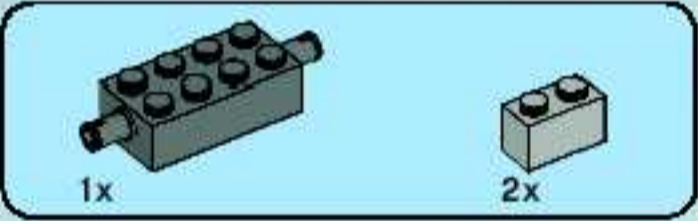

# Castle

7036  
2/2

**WARNING: CHOKING HAZARD.**  
Toy contains small parts and a small ball.  
Not for children under 3 years.

1

2

3

**⚠️ AVERTISSEMENT : RISQUE D'ÉTOUFFEMENT.**  
 Le jouet contient des petites pièces ainsi qu'une petite boule.  
 Il ne convient pas aux enfants de moins de 3 ans.