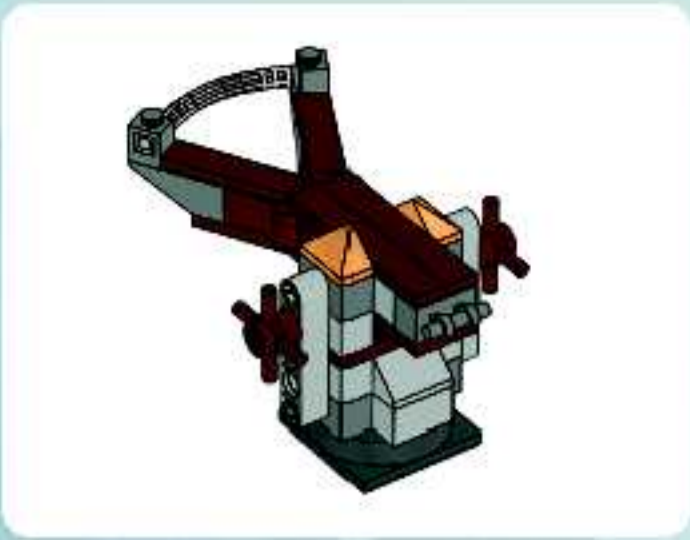

# Castle

7036  
2/2

**WARNING: CHOKING HAZARD.**  
Toy contains small parts and a small ball.  
Not for children under 3 years.

1

2

3

**⚠️ AVERTISSEMENT : RISQUE D'ÉTOUFFEMENT.**  
 Le jouet contient des petites pièces ainsi qu'une petite boule.  
 Il ne convient pas aux enfants de moins de 3 ans.