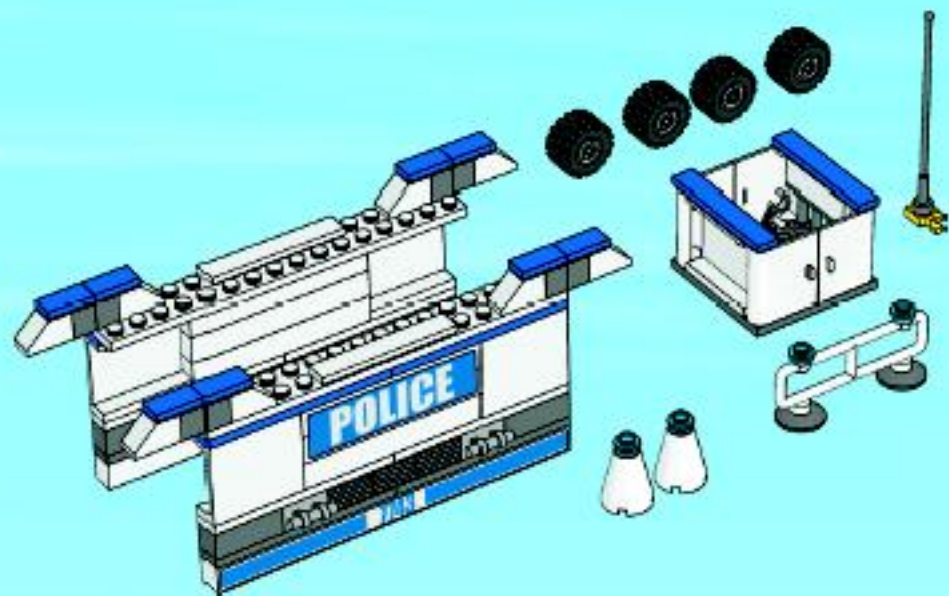

CITY

7743
2/2

WARNING: CHOKING HAZARD.
Small parts. Not for children under 3 years.

2+3+4

1

2

 **AVERTISSEMENT : RISQUE D'ÉTOUFFEMENT.**
Contient des petites pièces. Ne convient pas aux enfants de moins de 3 ans.