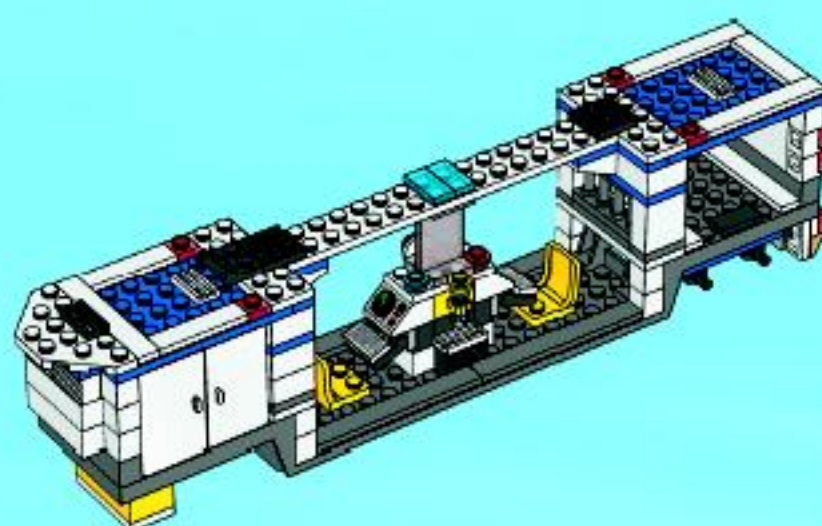

CITY

7743
2/2

WARNING: CHOKING HAZARD.
Small parts. Not for children under 3 years.

2+3+4

1

2

 **AVERTISSEMENT : RISQUE D'ÉTOUFFEMENT.**
Contient des petites pièces. Ne convient pas aux enfants de moins de 3 ans.