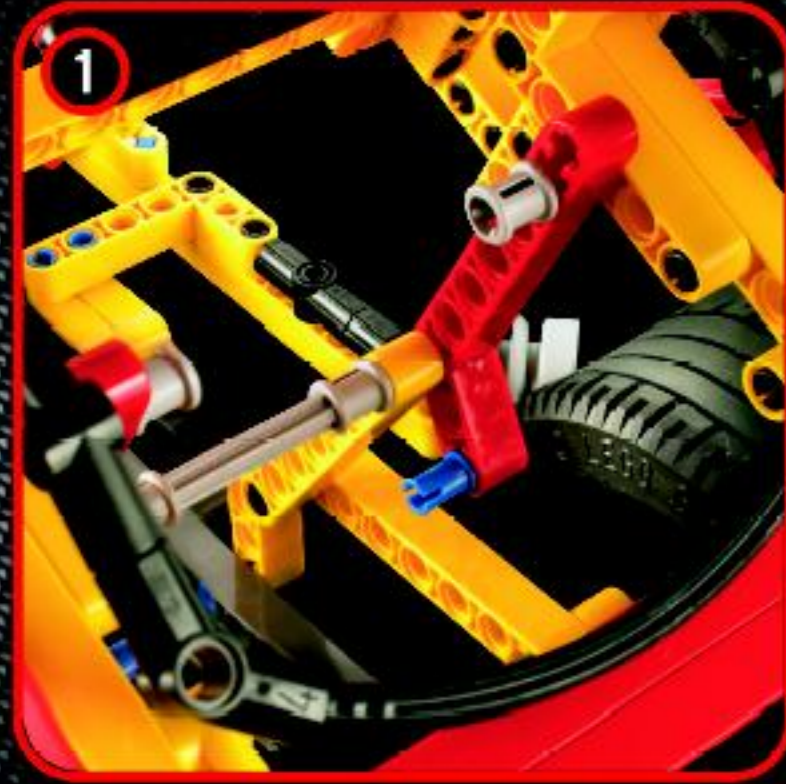

LEGO

RACERS