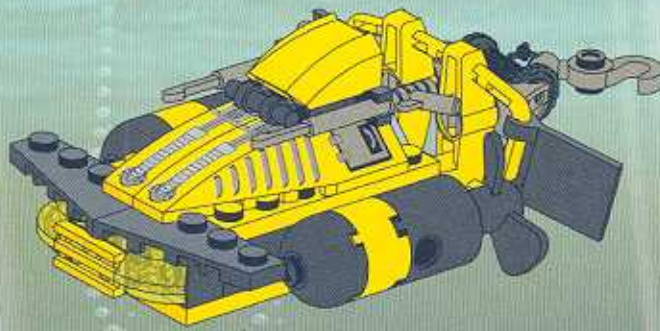

# MISSION DEEP SEA

CRUNCH

CAM

OGEL

DASH

CHARGE

RADIA

FLEX

4

5

6

7

8

32.000  
34.000  
36.000  
38.000  
40.000

8

9