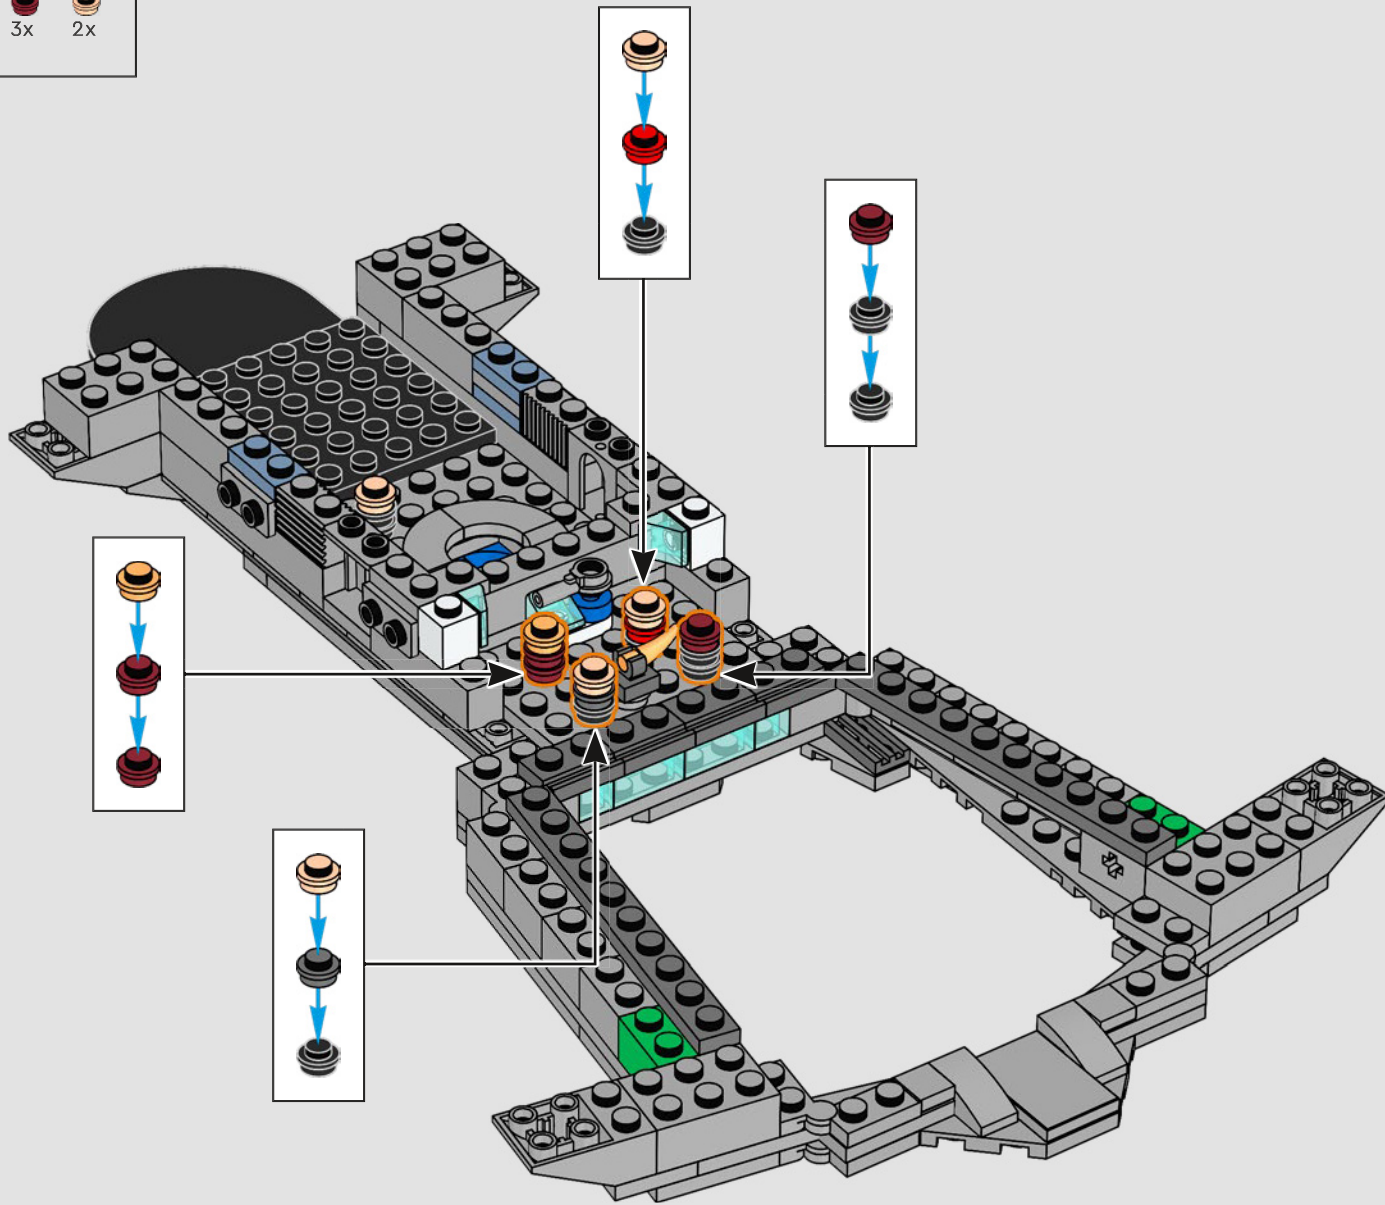

- 1x
- 1x
- 1x
- 4x
- 3x
- 2x

43