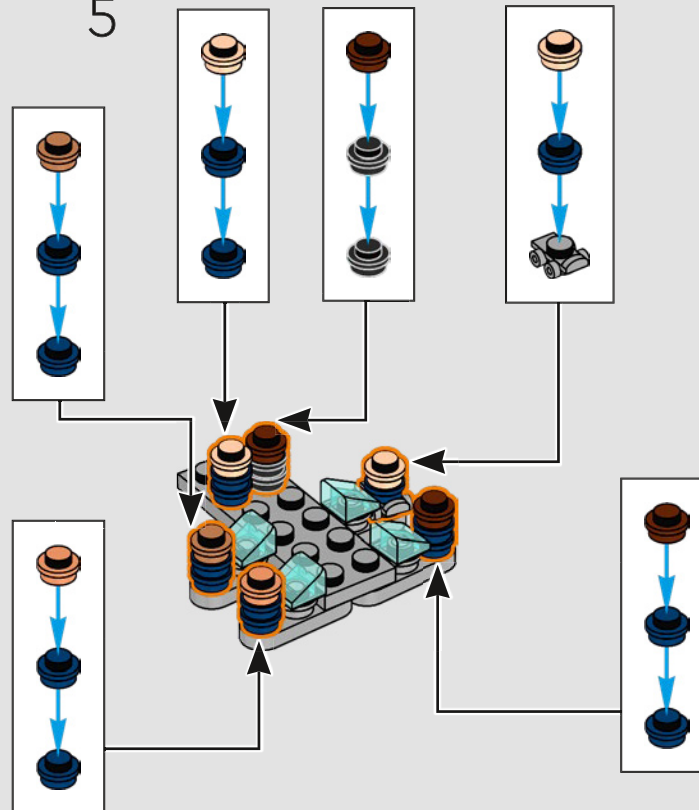

104

105

106

107

- 
1x
- 
1x
- 
1x
- 
1x
- 
1x

108

109

4

5

Incontra l'Agente Rachael! Una delle pile di basi 1x1 che raffigura un agente dello S.H.I.E.L.D. presenta un elemento pattino a rotelle LEGO® nella parte inferiore - un omaggio a una tirocinante del nostro team di design che usa la sedia a rotelle.