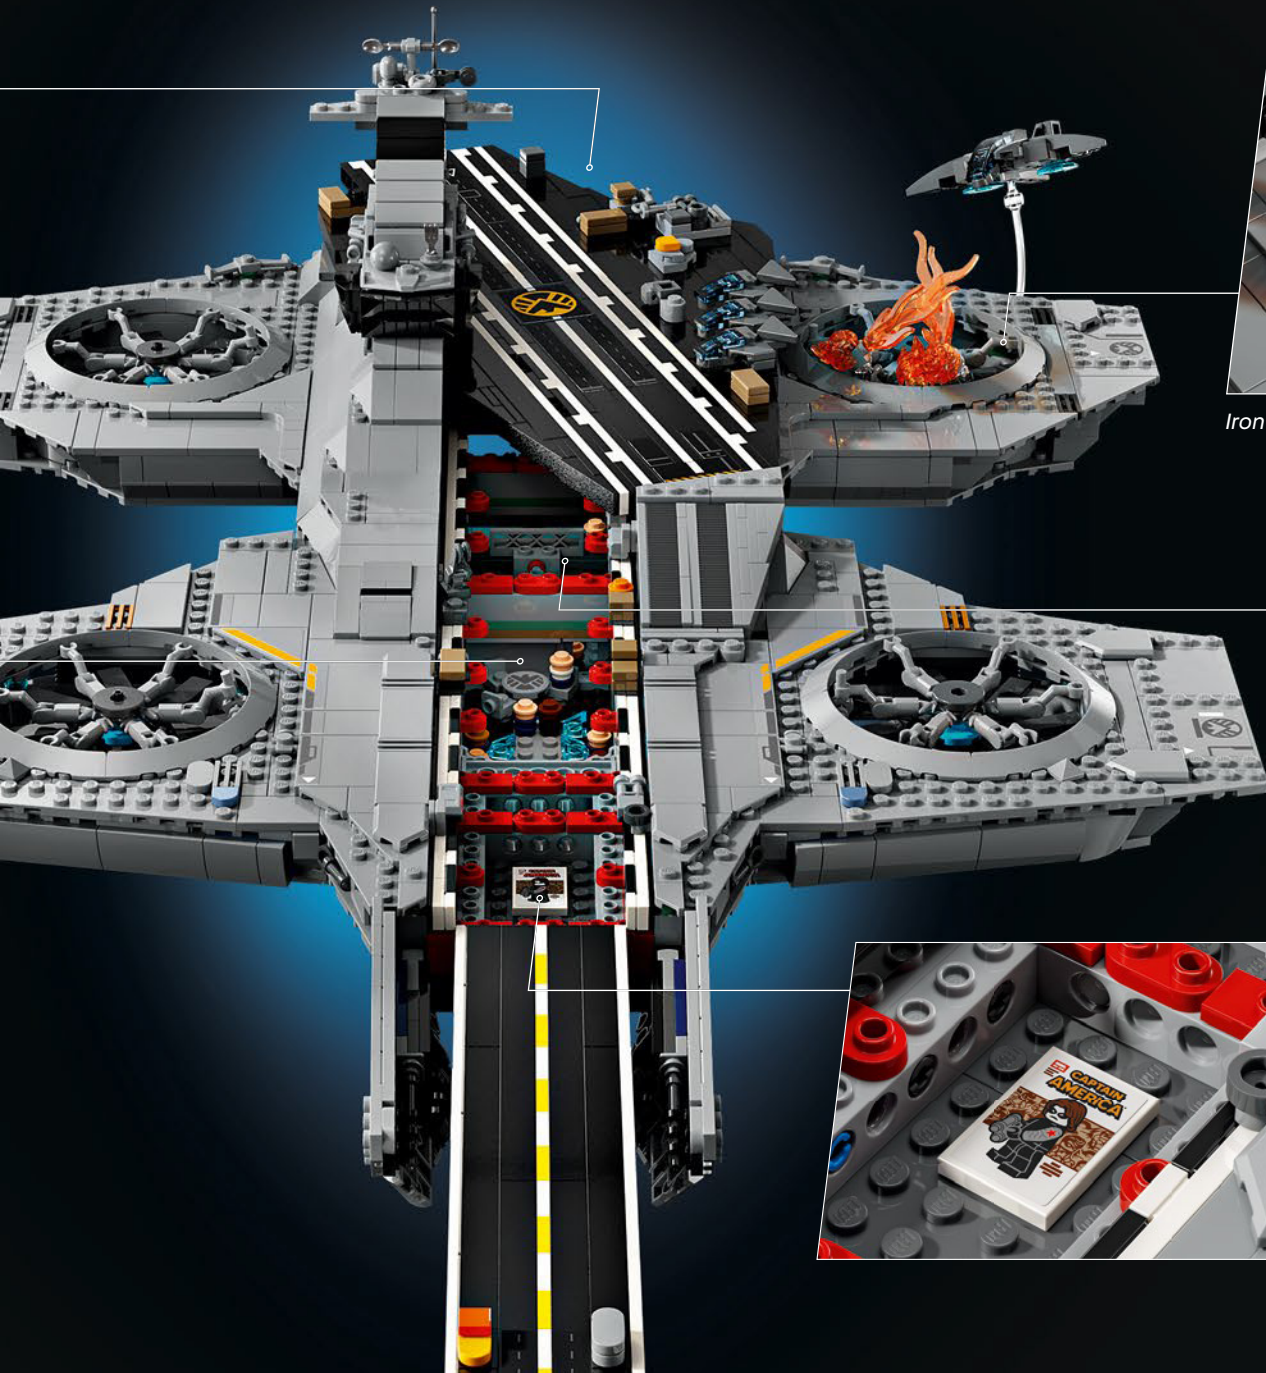

Il LEGO® Marvel Design Team

Abbiamo profuso un grande impegno per rendere questo modello il più fedele possibile all'Helicarrier visto in The Avengers (2012) dei Marvel Studios, facendo riferimento a numerose scene del film. (Gli Helicarrier visti in Captain America: The Winter Soldier (2014) hanno uno scopo diverso.) Tecniche di costruzione avanzate con cerniere, clip e pezzi slope consentono di ricreare le forme insolite dell'Helicarrier e le sue piste angolate. La pista inferiore scorre verso l'esterno per rivelare le stanze interne e, in tutto il modello, tessere 1x1 tonde, sovrapposte, rappresentano gli agenti dello S.H.I.E.L.D. e gli Avengers in azione.

Entra all'interno per un momento

La versione LEGO® di questa base dello S.H.I.E.L.D. – Strategic Homeland Intervention, Enforcement and Logistics Division – è ricca di dettagli autentici e di alcune modifiche creative. Per garantire la stabilità e la robustezza del modello, il laboratorio posteriore è stato arretrato e la torre di avvistamento è leggermente sovradimensionata per includere un maggior numero di dettagli. E il tavolo di Captain America è rotondo (anziché a forma di pentagono) per un facile riconoscimento.*

Un Hulk infuriato si scatena.

Avengers e agenti si radunano sul ponte.

**Disclaimer: funzionalità di cloaking non inclusa.*

Iron Man cerca di riavviare il motore esploso.

Loki nella cella di detenzione rimovibile.