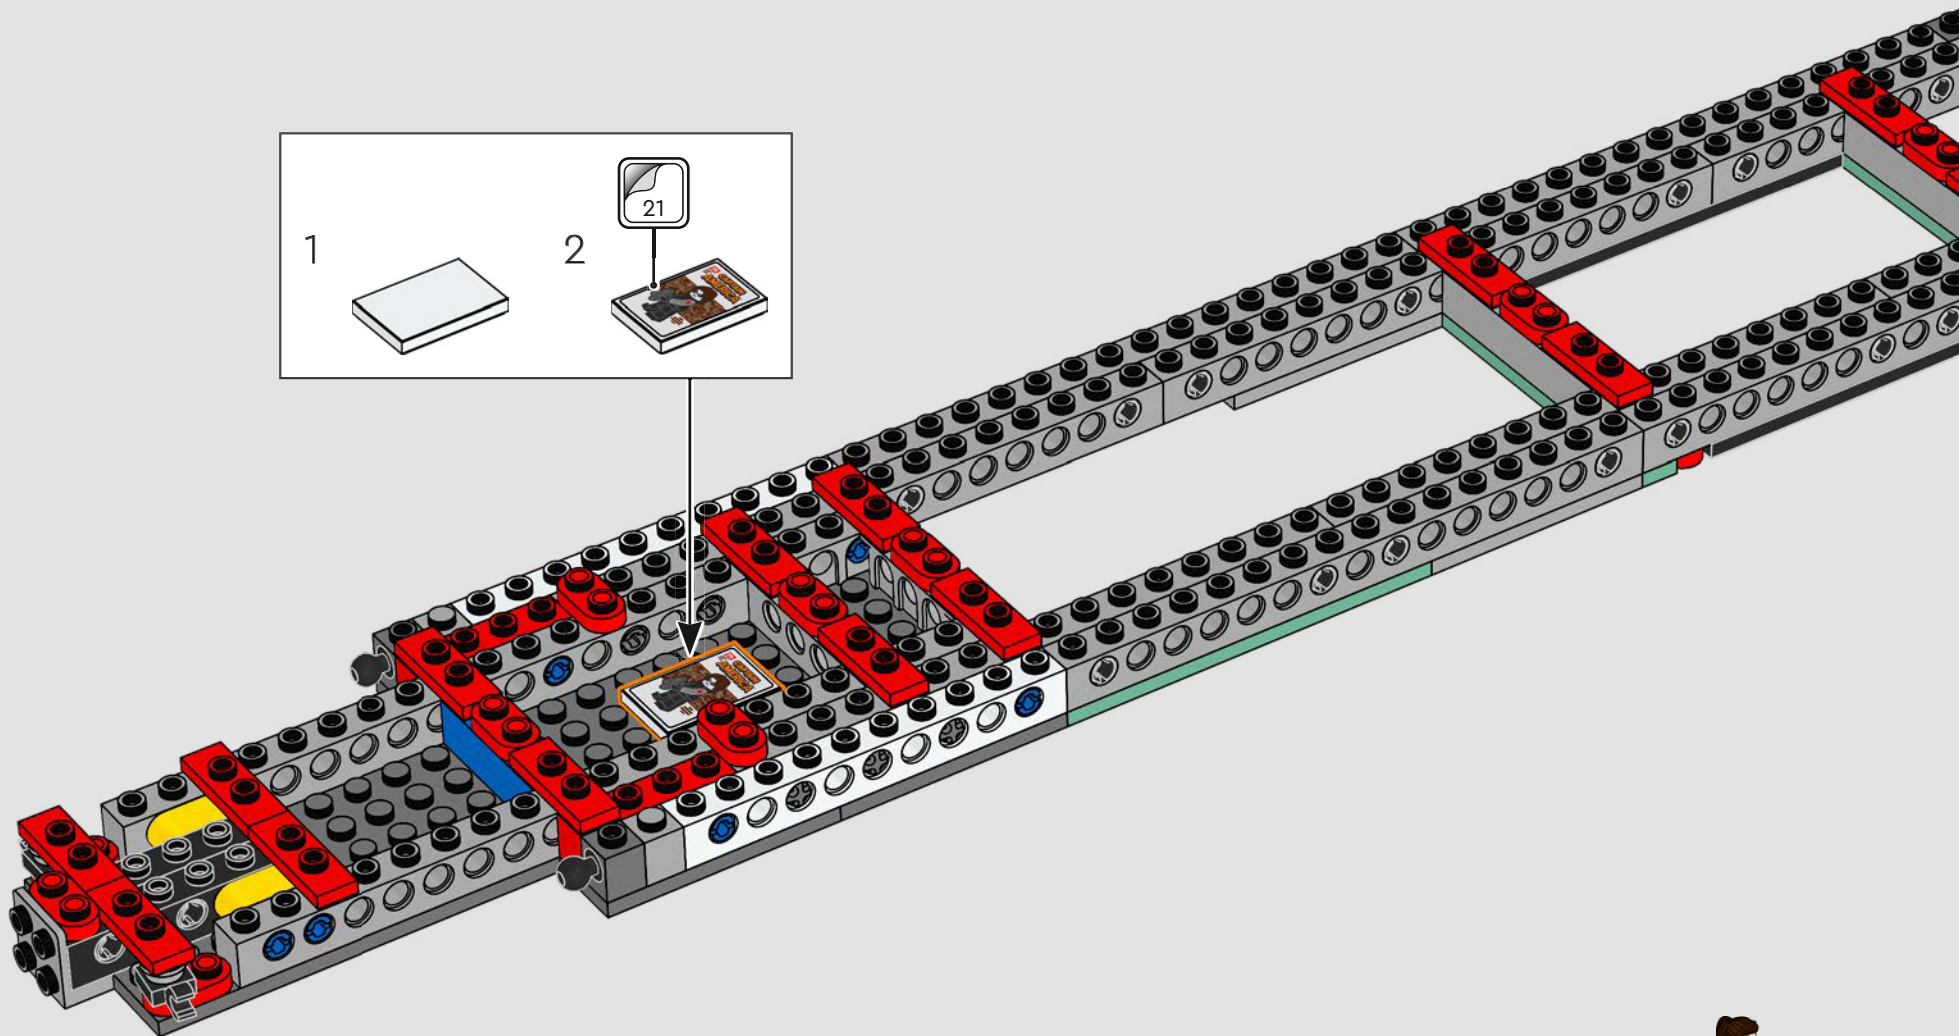

143

Nascosta nella sovrastruttura principale, c'è una versione LEGO® di uno dei primi fumetti Marvel che ritrae il Soldato d'Inverno sulla copertina (Captain America n. 11 - 2005).