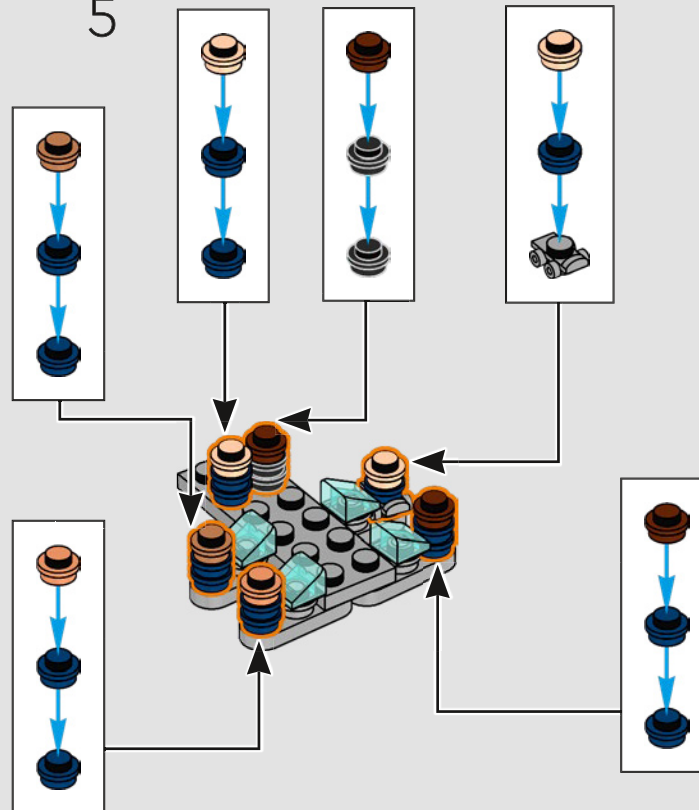

107

- 1x 
- 1x 
- 1x 
- 1x 
- 1x 

108

109

4

5

Faites connaissance avec l'agent Rachael !  
 L'une des piles de plaques 1x1 représentant  
 un agent du S.H.I.E.L.D. comporte un élément  
 LEGO® de patin à roulettes dans sa partie  
 inférieure – un clin d'œil à notre stagiaire de  
 l'équipe de design, qui est en fauteuil roulant.