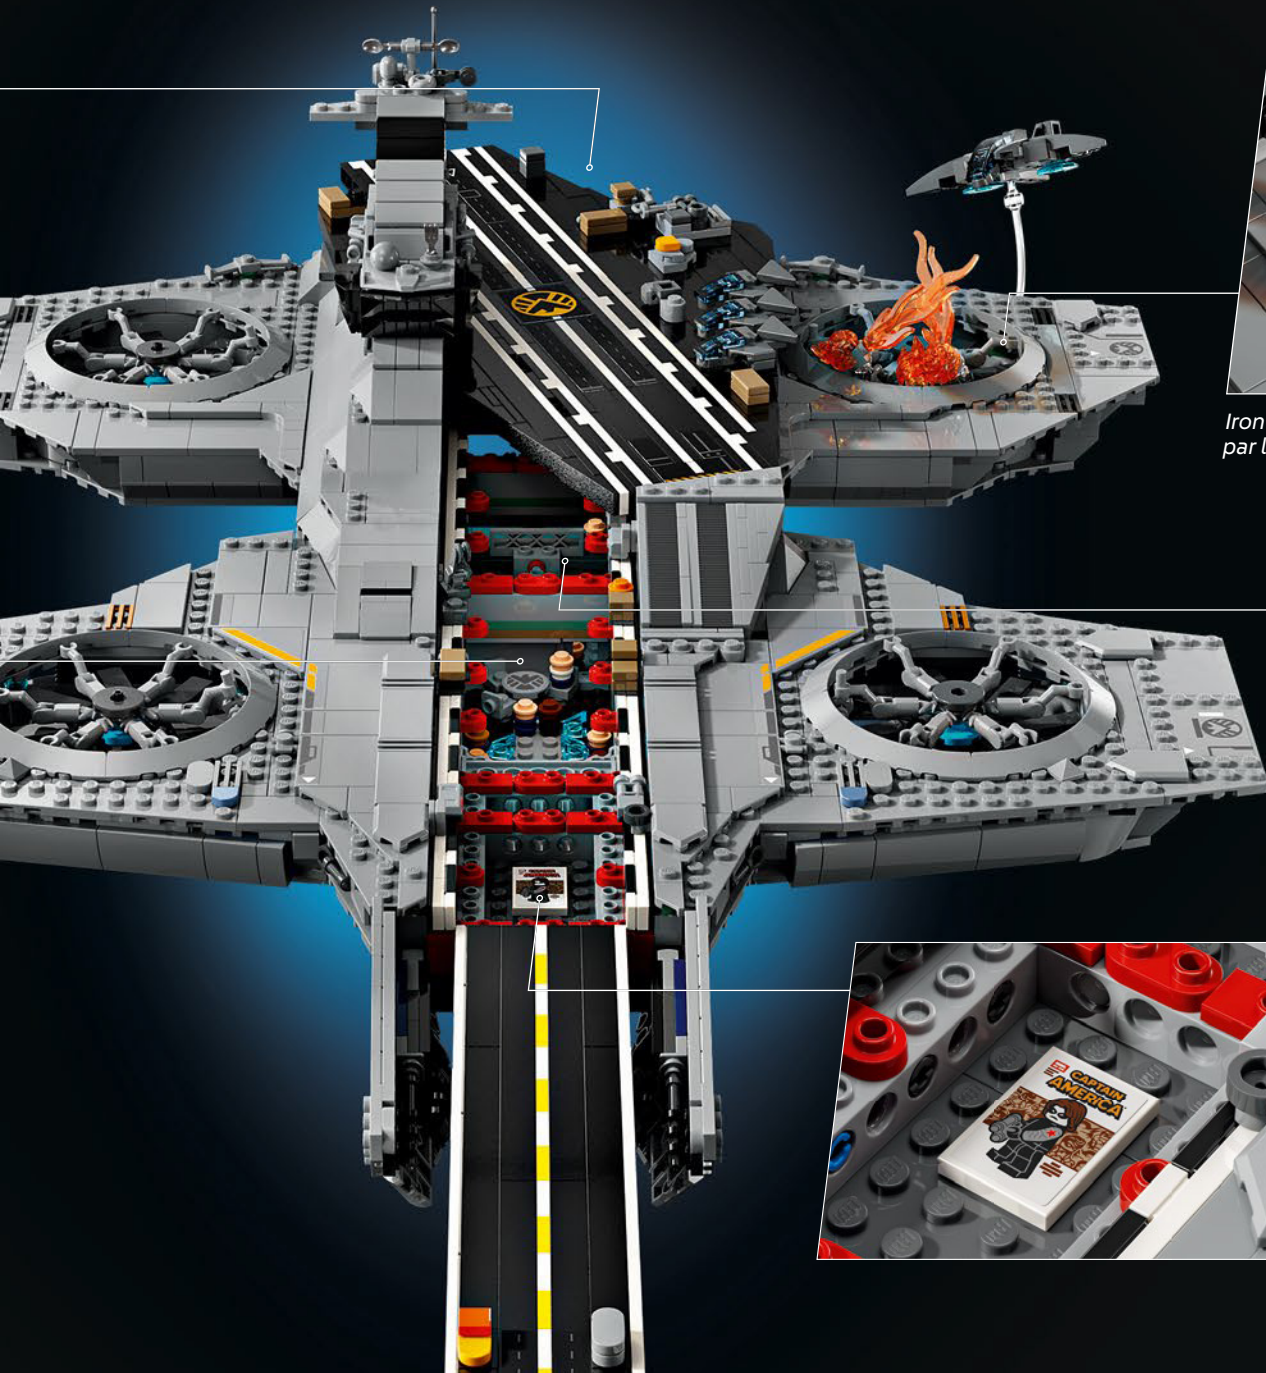

Iron Man tente de redémarrer le moteur endommagé par l'explosion.