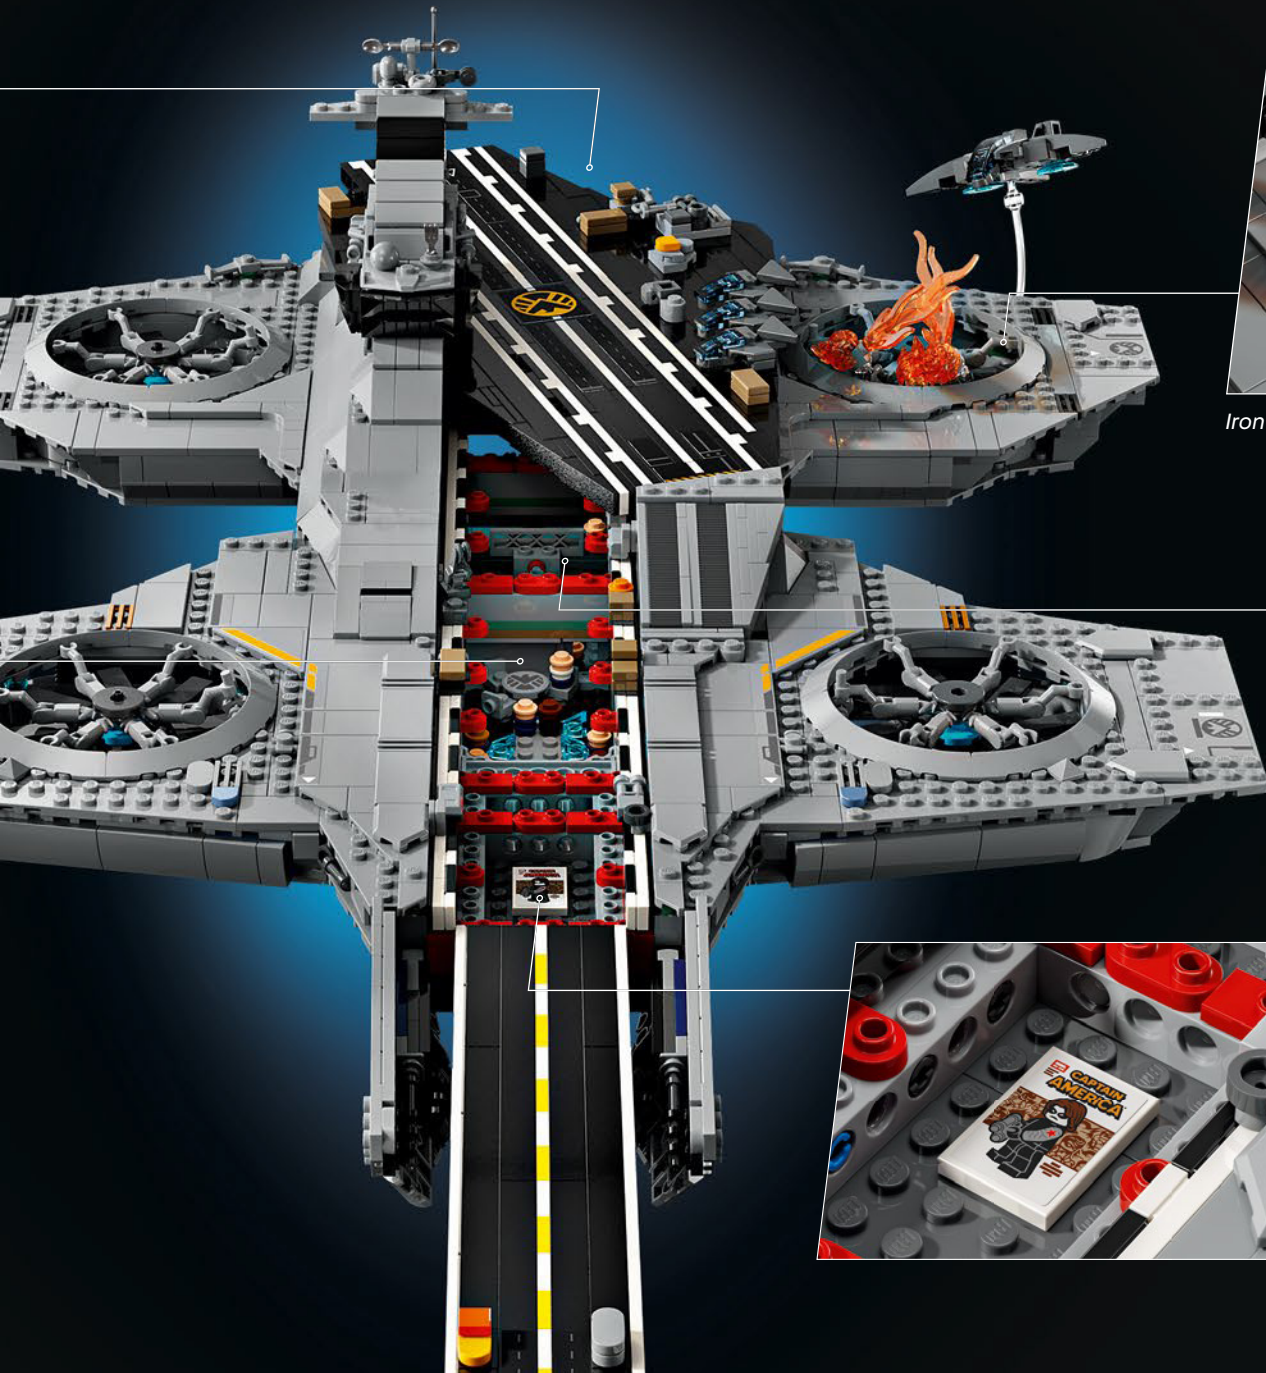

Iron Man intenta reiniciar el motor tras una explosión.