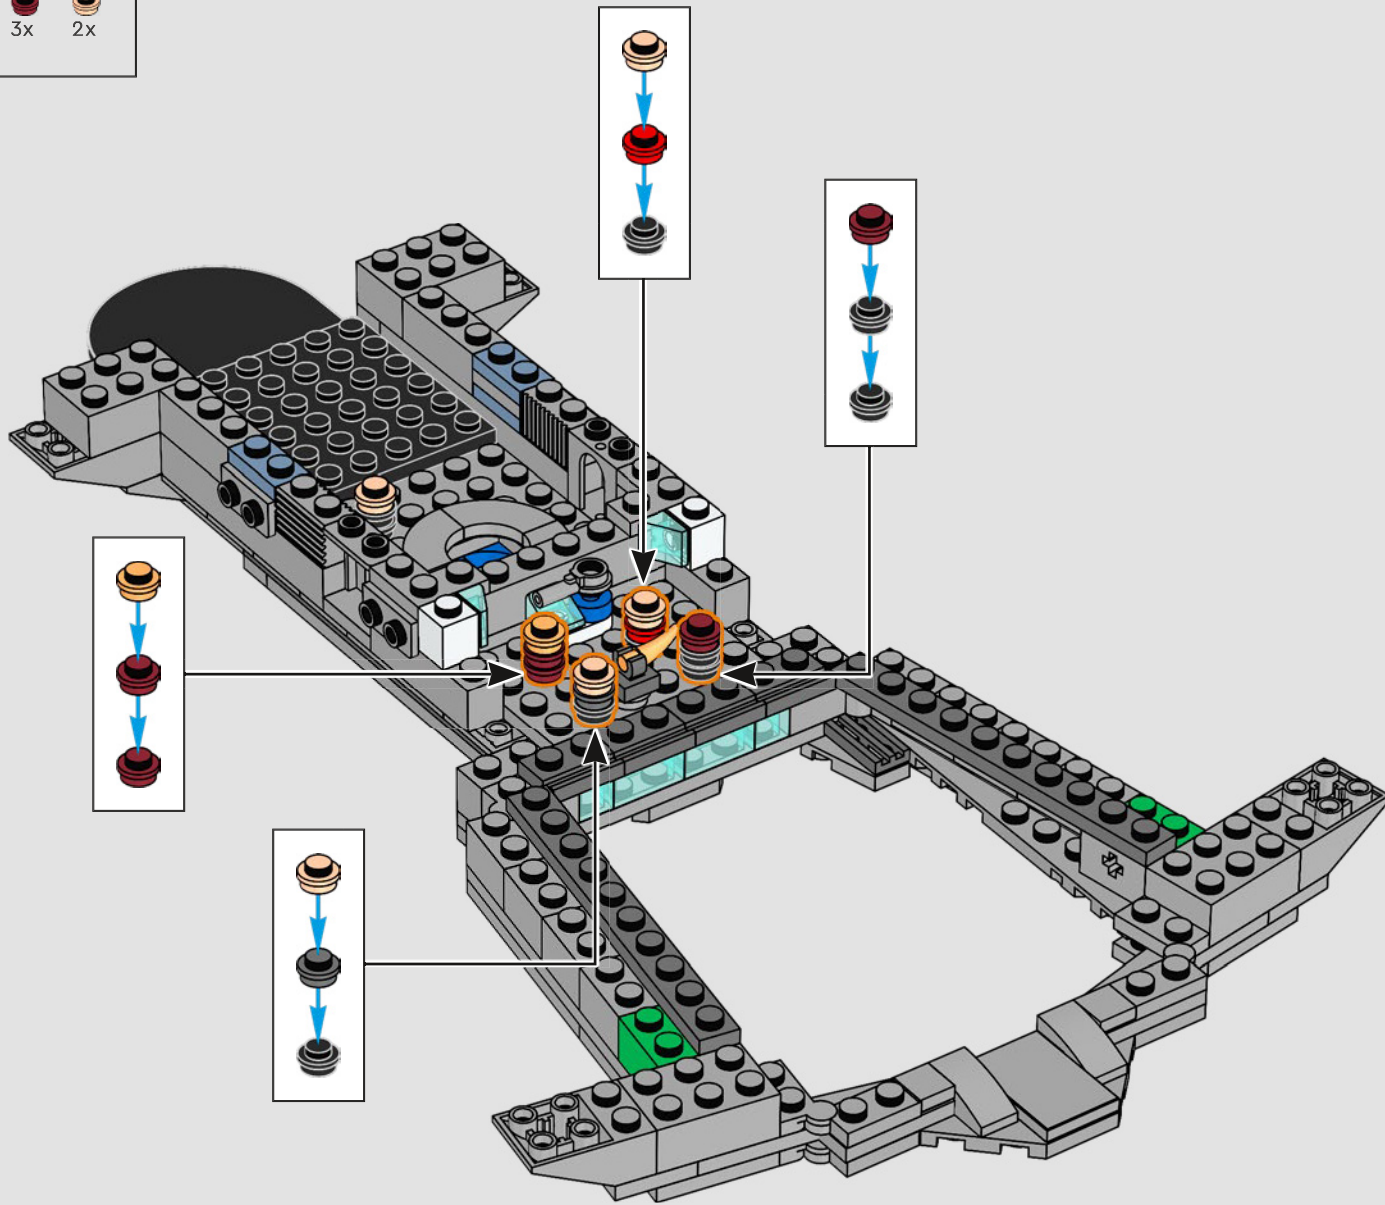

Un minuto por el interior

La versión LEGO® de esta base de S.H.I.E.L.D. (Servicio Homologado de Inteligencia, Espionaje, Logística y Defensa) está repleta de elementos auténticos y algunas modificaciones creativas. Para mantener el equilibrio y la resistencia del modelo, el laboratorio trasero se desplazó un poco hacia atrás y la torre de vigilancia se hizo ligeramente más grande, lo que también permite incluir más detalles. La mesa del Capitán América se recreó con forma redonda (a diferencia de la original, que es pentagonal), lo que facilita su identificación.*

38

39

40

41

42

-  1x
-  1x
-  1x
-  4x
-  3x
-  2x

43

44