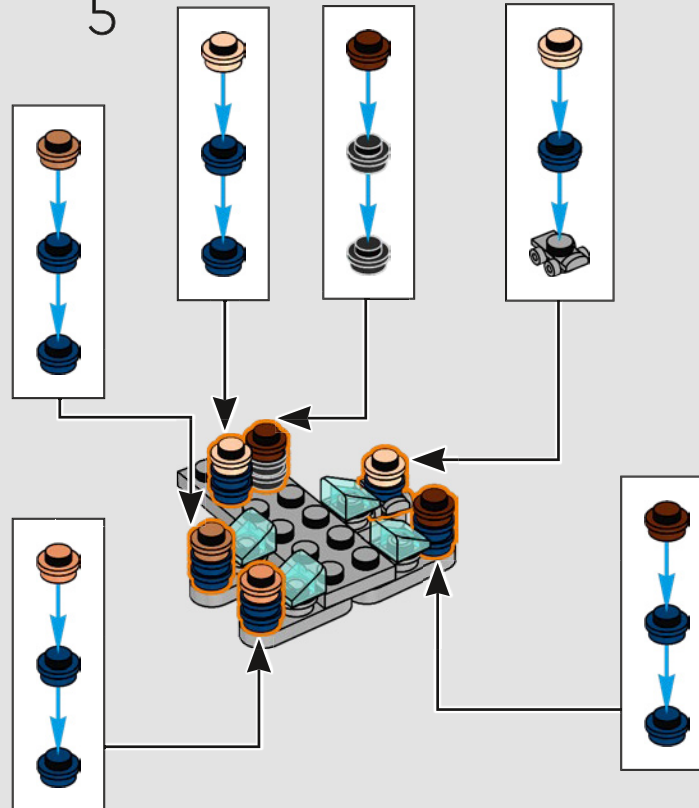

108

109

4

5

¡Conoce a la agente Rachael! Una de las torres de cubiertas 1x1 que representan a una agente de S.H.I.E.L.D. lleva en su parte inferior un elemento comúnmente utilizado como patín LEGO®, un guiño a nuestra becaria del equipo de diseño que usa silla de ruedas.