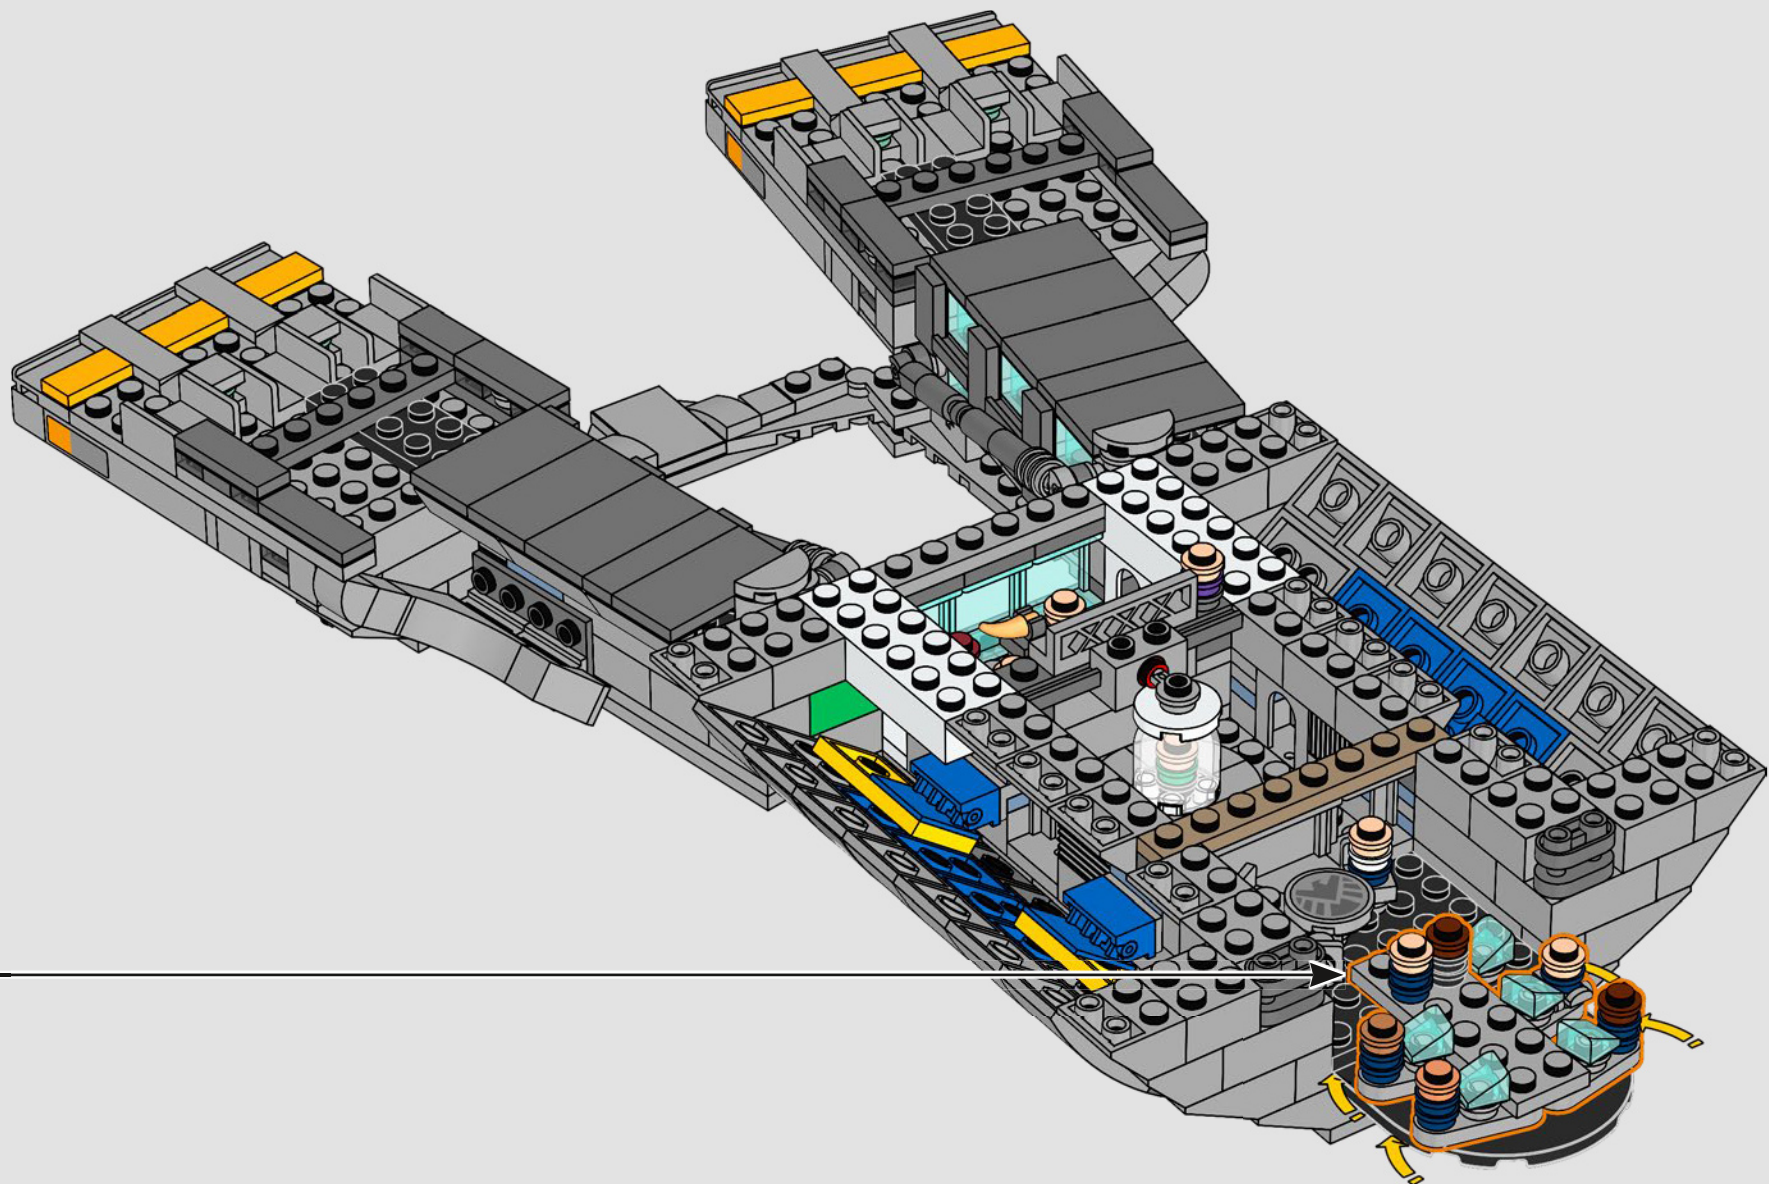

Impresiones del equipo de diseño de LEGO® Marvel

Hicimos un gran esfuerzo para que este modelo se pareciera lo máximo posible al Helitransporte de Los Vengadores (2012) de Marvel Studios, con referencias a numerosas escenas de la película. (Los Helitransportes que aparecen en Capitán América: El Soldado de Invierno [2014] tienen una finalidad distinta). Las formas inusuales y las pistas en ángulo del Helitransporte se recrean aplicando técnicas de construcción avanzadas con bisagras, fijaciones y pendientes. La pista inferior se desliza hacia un lado para dejar a la vista las estancias interiores y, por todo el modelo, puedes encontrar pequeñas torres de cubiertas redondas 1x1 que representan a los agentes de S.H.I.E.L.D. y los Vengadores en acción.

Un minuto por el interior

La versión LEGO® de esta base de S.H.I.E.L.D. (Servicio Homologado de Inteligencia, Espionaje, Logística y Defensa) está repleta de elementos auténticos y algunas modificaciones creativas. Para mantener el equilibrio y la resistencia del modelo, el laboratorio trasero se desplazó un poco hacia atrás y la torre de vigilancia se hizo ligeramente más grande, lo que también permite incluir más detalles. La mesa del Capitán América se recreó con forma redonda (a diferencia de la original, que es pentagonal), lo que facilita su identificación.*

108

109

4

5

¡Conoce a la agente Rachael! Una de las torres de cubiertas 1x1 que representan a una agente de S.H.I.E.L.D. lleva en su parte inferior un elemento comúnmente utilizado como patín LEGO®, un guiño a nuestra becaria del equipo de diseño que usa silla de ruedas.