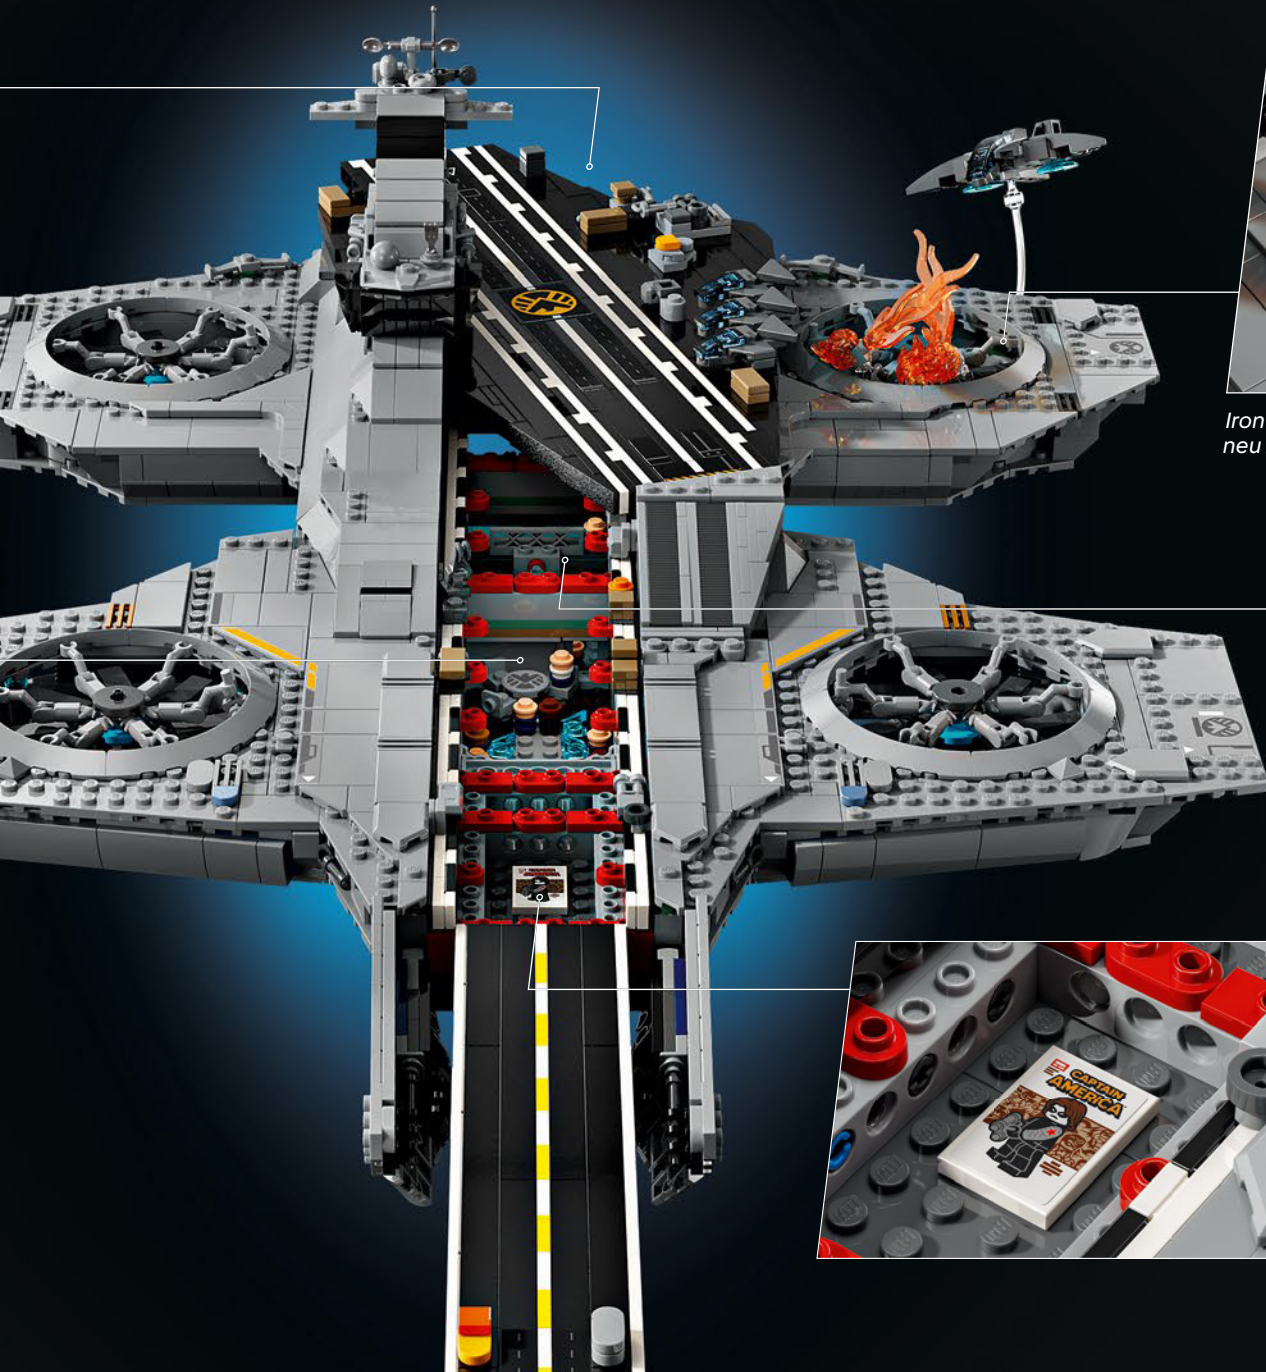

Iron Man versucht, den explodierten Motor neu zu starten.