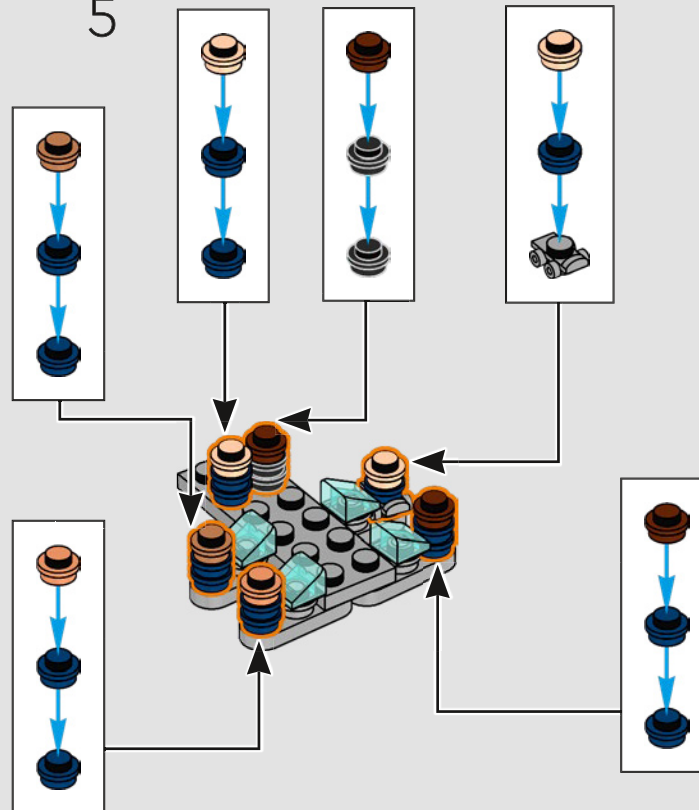

106

107

-  1x
-  1x
-  1x
-  1x
-  1x

108

109

4

5

*Das ist Agent Rachael! Einer der Stapel aus 1x1-Platten, die einen S.H.I.E.L.D.-Agenten darstellen, hat im unteren Teil ein LEGO® Rollschuh-Element – eine Anspielung auf unseren Praktikanten im Designteam, der einen Rollstuhl nutzt.*