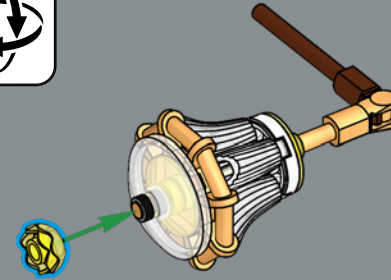

1x

221

1x

222

1x

1x

223

1x

224