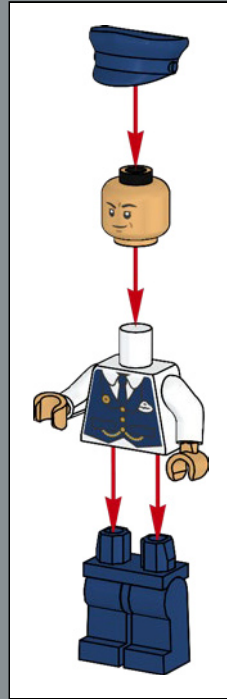

Introdotta nel parco nel 1958, l'Autopompa di Main Street si ispirava al camion dei pompieri American LaFrance del 1916 e fu progettata da Bob Gurr, celebre per aver creato molte delle attrazioni più iconiche del parco.