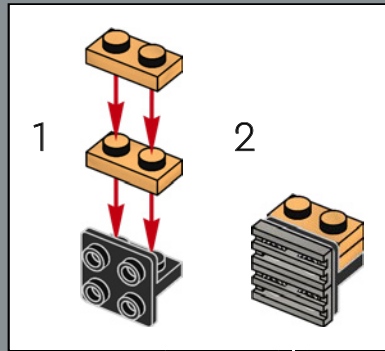

9

10

11

12

13

Introdotta nel parco nel 1958, l'Autopompa di Main Street si ispirava al camion dei pompieri American LaFrance del 1916 e fu progettata da Bob Gurr, celebre per aver creato molte delle attrazioni più iconiche del parco.