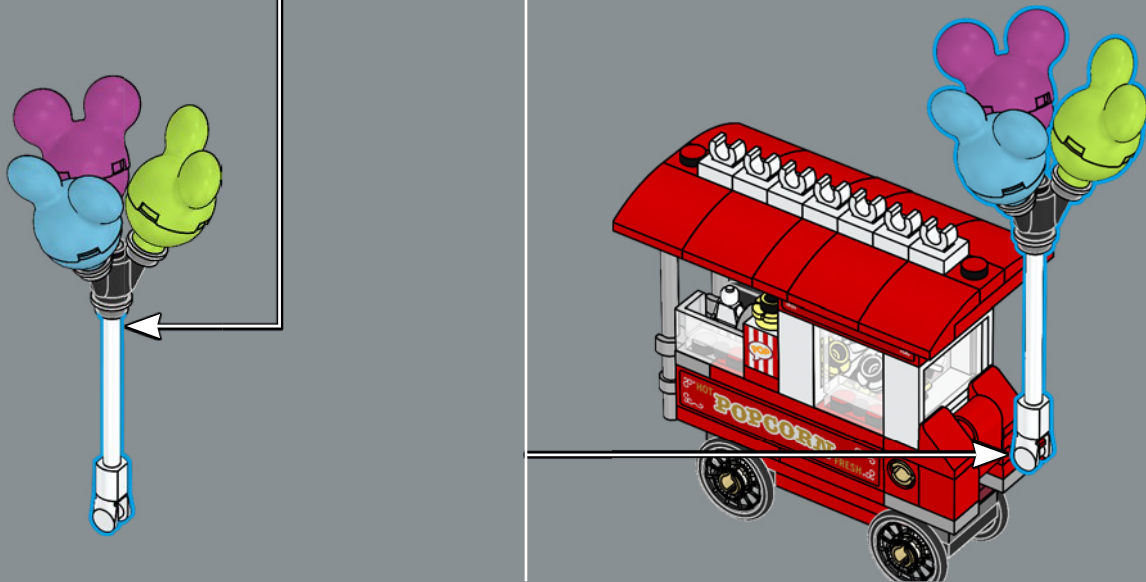

Molti vagoni dei popcorn in tutto il parco presentano piccole statuine animate - uniche per ogni area - che girano la manovella di un cestello di popcorn. La versione LEGO® utilizza un piccolo elemento trofeo per minifigure per ricrearle.

5