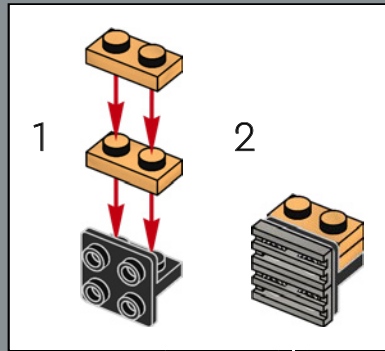

8

9

10

11

12

13

Introduit dans le parc en 1958, le camion de pompiers de Main Street s'inspire du camion de pompiers d'American LaFrance de 1916, et a été conçu par Bob Gurr, célèbre pour avoir créé de nombreuses attractions emblématiques du parc.