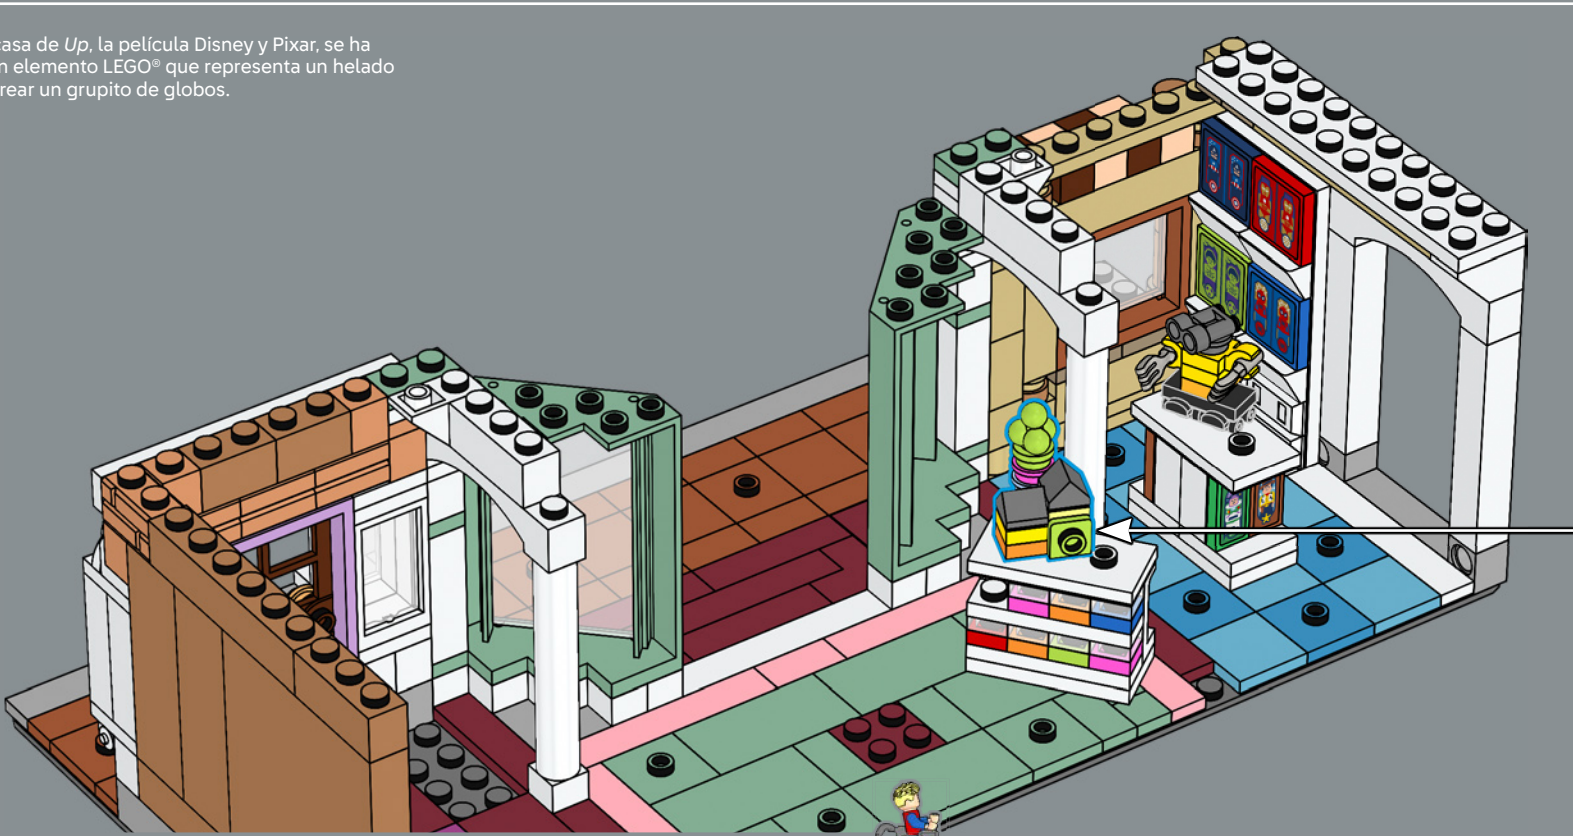

54

55

56

57

58

Para la casa de *Up*, la película Disney y Pixar, se ha usado un elemento LEGO® que representa un helado para recrear un grupito de globos.

59

60