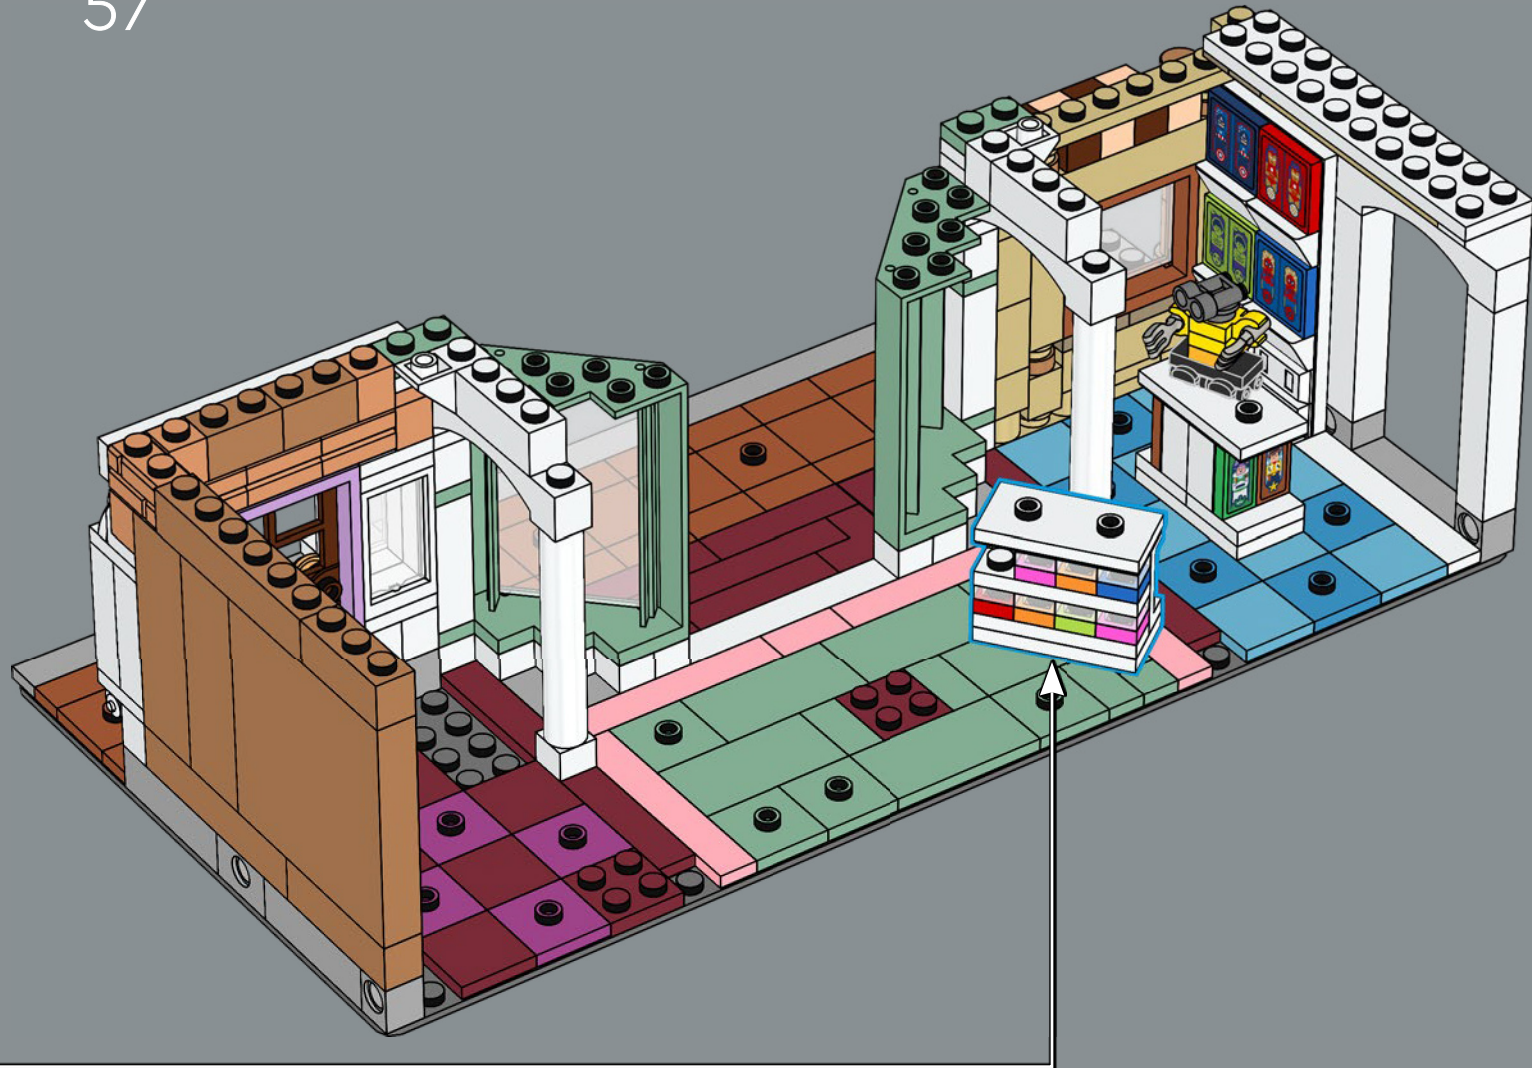

54

55

56

57

58

Para la casa de *Up*, la película Disney y Pixar, se ha usado un elemento LEGO® que representa un helado para recrear un grupito de globos.

59

60