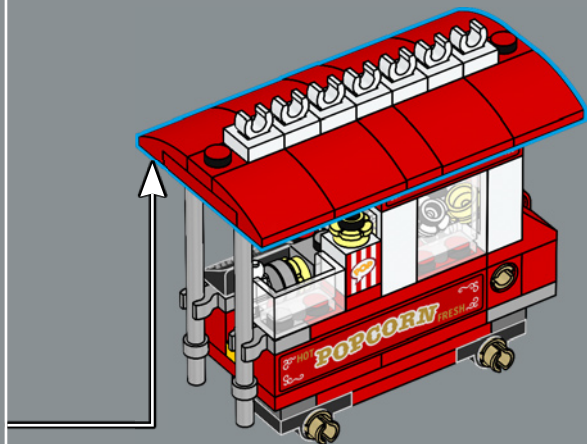

1

2

3

4

5

4x

25

El carrito contiene elementos de flores LEGO® en blanco y amarillo que representan palomitas de maíz. ¡Toca la palanca que lleva en un lateral para que las rosetas hagan pop!