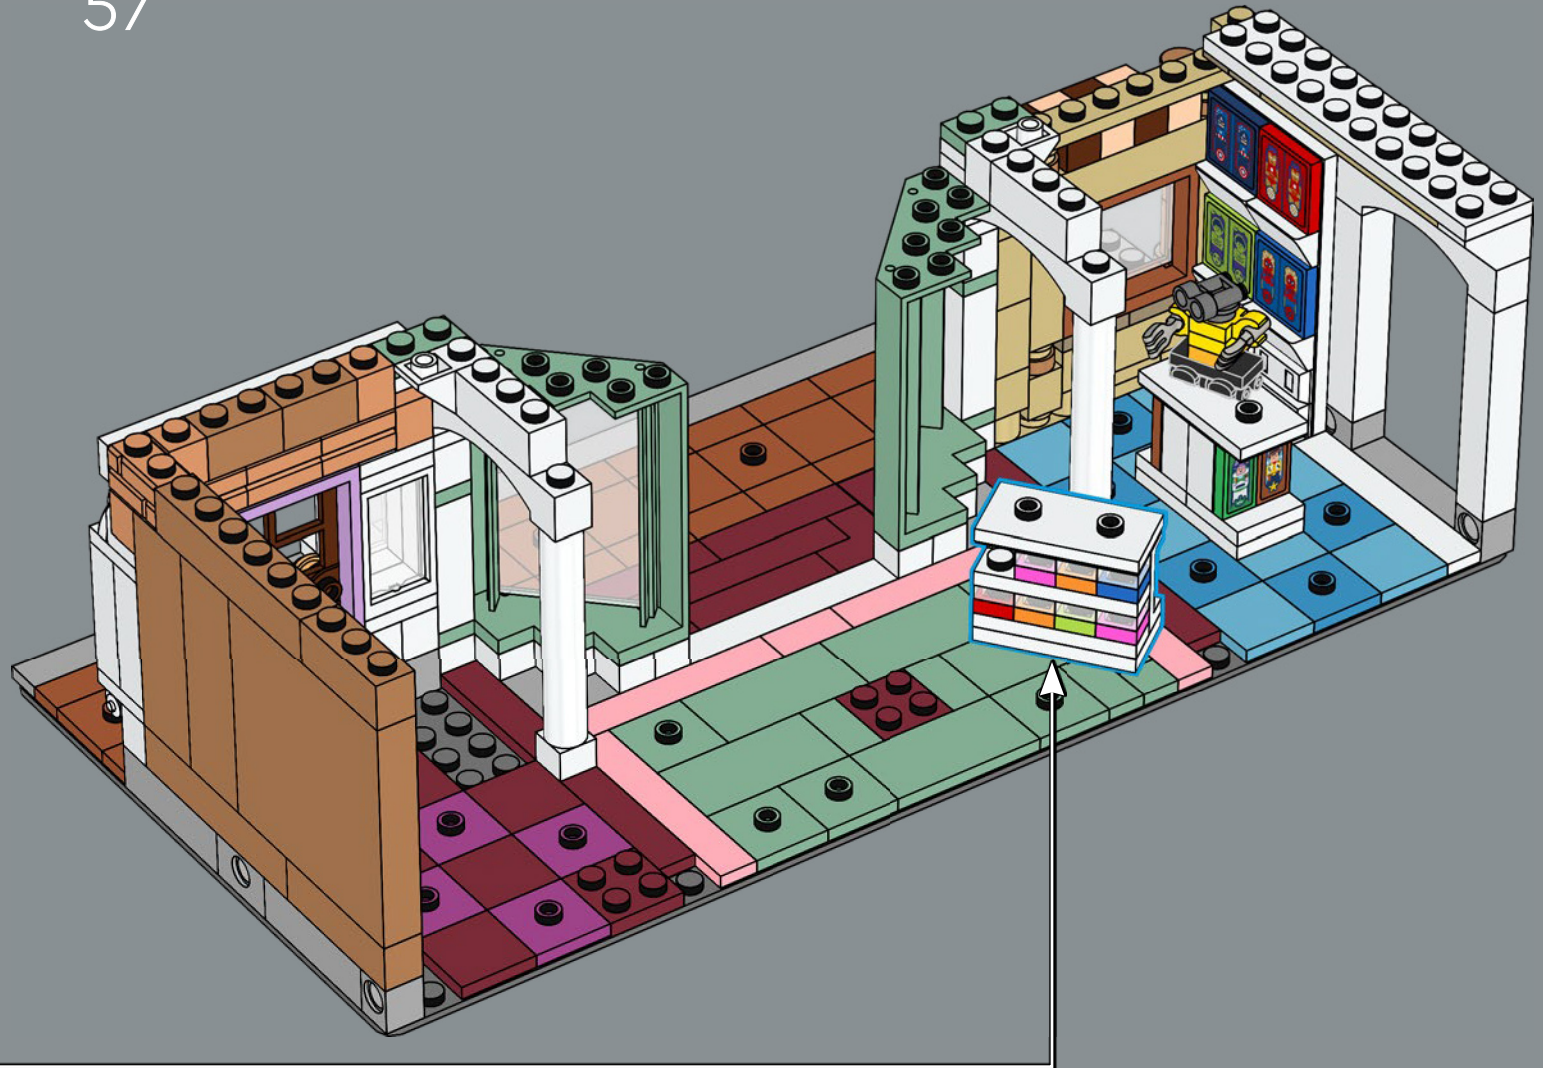

52

53

54

55

56

57

58

Beim Disney und Pixar *Up* Haus wird ein Strauß Luftballons mit einem LEGO® Eiscreme-Element dargestellt.