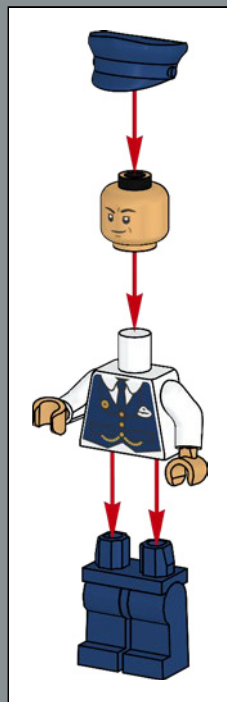

10

11

12

13

Das Main Street Feuerwehrauto mit Kran, das 1958 in den Park kam, basierte auf dem amerikanischen LaFrance-Feuerwehrauto aus dem Jahr 1916 und wurde von Bob Gurr entworfen, der für die Gestaltung vieler berühmter Attraktionen im Park bekannt ist.