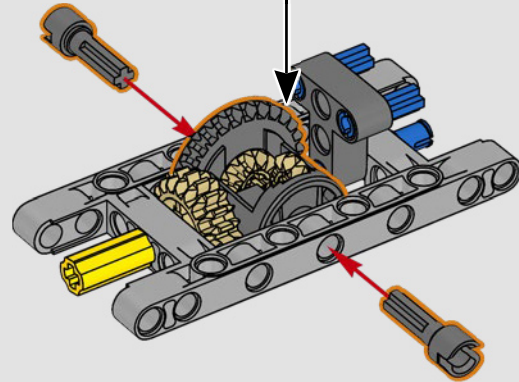

FÜR DAS GREEN TEAM ENTWICKELT

Bei diesem Modell wollten wir die auffällige Lackierung, die Funktionen und den Charakter des AMR25 zum Ausdruck bringen. In der Sprache von LEGO® Technic bedeutet das, dass das Modell über eine Lenkung sowie eine originalgetreue Push-Rod-Aufhängung an Vorder- und Hinterachse verfügt. Der Antriebsstrang aus funktionierendem Differential und 2-Gang-Getriebe überträgt die Kraft vom V6-Motor und von einem simulierten Elektromotor.

Das Getriebe ist mit dem Heckflügel verbunden, und der hohe Gang aktiviert das DRS. Was braucht man mehr für ein Rennwochenende?

- Das LEGO® Technic Designteam

1

2

3

4

5

6