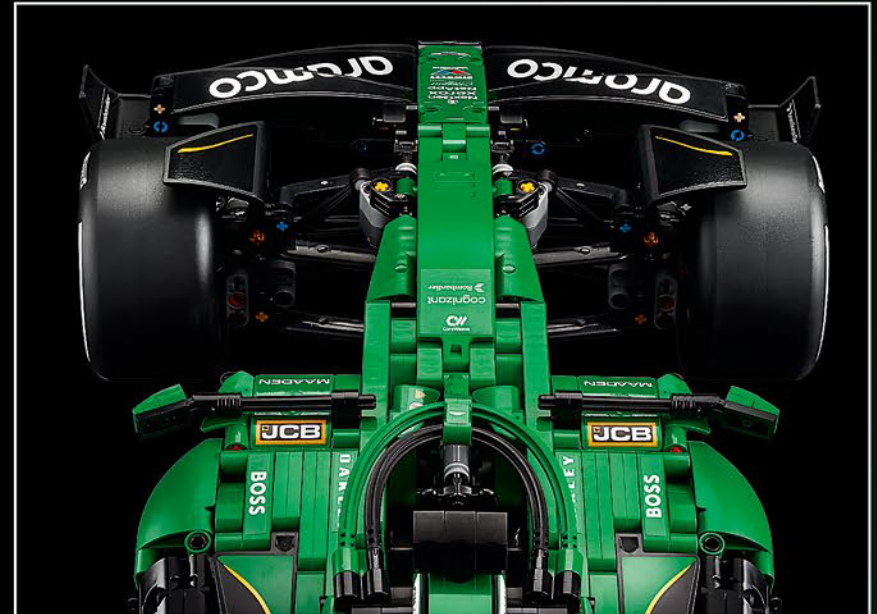

LEGO.com/devicecheck

LEGO® Builder

R25

VON DER NASE BIS ZUM HECK WEITERENTWICKELT

Das Aston Martin Aramco Formula One™ Team hat feste Wurzeln in der britischen Rennsportgeschichte und steht für Eleganz, Leistung und das Überschreiten von Grenzen auf der Rennstrecke. Im Vorfeld der Formel 1™ Saison 2025 haben sie nahezu jeden Aspekt ihres Fahrzeugdesigns optimiert. Der AMR25 wurde auf Präzision ausgelegt und setzt mit seiner markanten neuen Karosserie und den neu geformten

Sidepods neue Maßstäbe in Sachen Aerodynamik. Die Push-Rod-Aufhängung verbessert die Kontrolle und sorgt für einen optimierten Luftstrom, während die weiterentwickelten Flügel die Balance verbessern und den Grip optimieren. Eigenschaften, die sich auf Strecken mit hohem Abtrieb als besonders vorteilhaft erwiesen haben.

FÜR DAS GREEN TEAM ENTWICKELT

Bei diesem Modell wollten wir die auffällige Lackierung, die Funktionen und den Charakter des AMR25 zum Ausdruck bringen. In der Sprache von LEGO® Technic bedeutet das, dass das Modell über eine Lenkung sowie eine originalgetreue Push-Rod-Aufhängung an Vorder- und Hinterachse verfügt. Der Antriebsstrang aus funktionierendem Differential und 2-Gang-Getriebe überträgt die Kraft vom V6-Motor und von einem simulierten Elektromotor.

Das Getriebe ist mit dem Heckflügel verbunden, und der hohe Gang aktiviert das DRS. Was braucht man mehr für ein Rennwochenende?

- Das LEGO® Technic Designteam

1

2

3

4

5

6