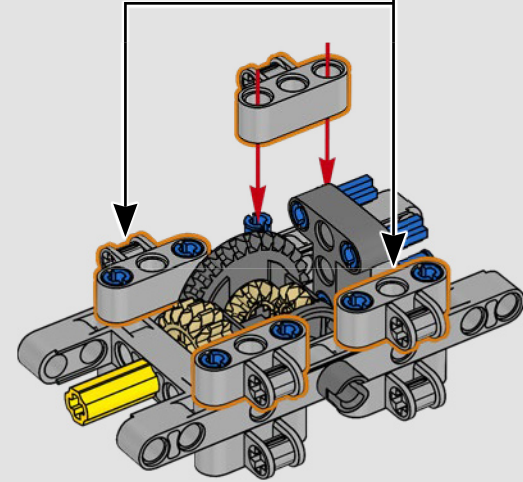

FÜR DAS GREEN TEAM ENTWICKELT

Bei diesem Modell wollten wir die auffällige Lackierung, die Funktionen und den Charakter des AMR25 zum Ausdruck bringen. In der Sprache von LEGO® Technic bedeutet das, dass das Modell über eine Lenkung sowie eine originalgetreue Push-Rod-Aufhängung an Vorder- und Hinterachse verfügt. Der Antriebsstrang aus funktionierendem Differential und 2-Gang-Getriebe überträgt die Kraft vom V6-Motor und von einem simulierten Elektromotor.

Das Getriebe ist mit dem Heckflügel verbunden, und der hohe Gang aktiviert das DRS. Was braucht man mehr für ein Rennwochenende?

- Das LEGO® Technic Designteam

1

2

3

4

5

6