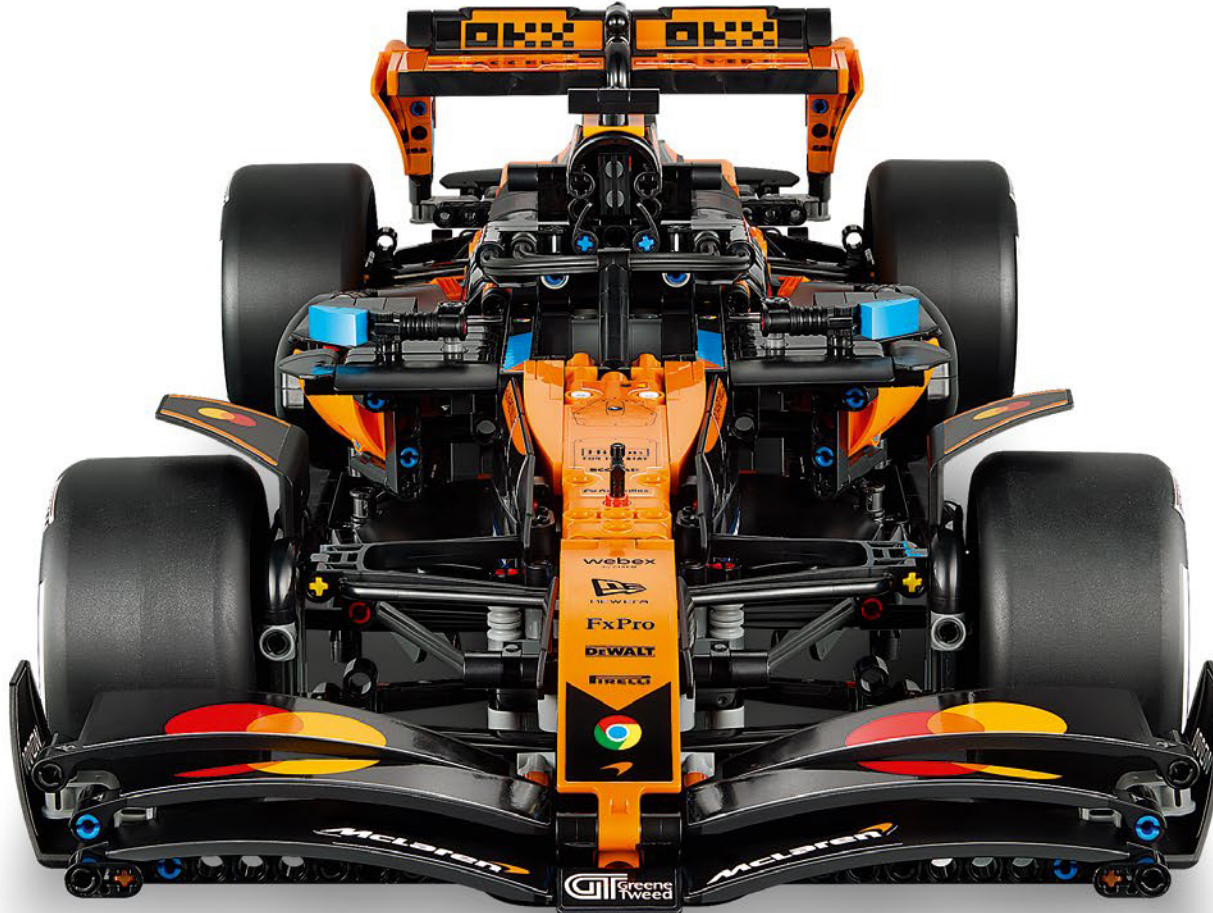

42228

McLaren
FORMULA 1® TEAM