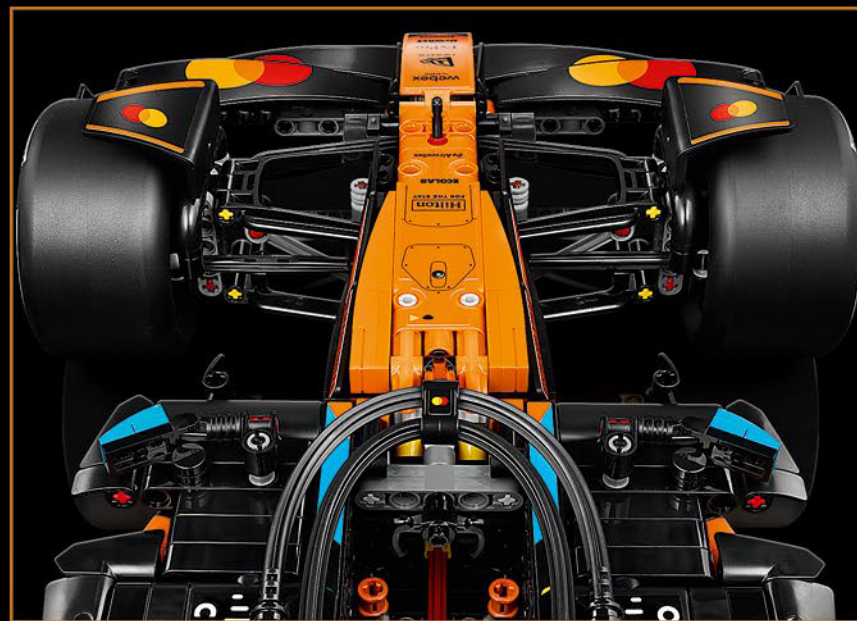

PROGETTATO PER IL TEAM PAPAYA

In stretta collaborazione con il Team McLaren Formula 1®, ti invitiamo nella nostra "Mission Control"! Immediatamente riconoscibile grazie alla sua livrea accattivante e autentica, questo modello riproduce il suo "fratello maggiore" con sospensioni pull-and-push-rod, esclusivi leveraggi dello sterzo nascosti e un powertrain funzionante con motore V6. Se aggiungiamo il profilo affusolato e organico e il cambio collegato al sistema di riduzione della resistenza, questo modello è incredibilmente divertente da costruire ed esporre!

– LEGO® Technic Design Team