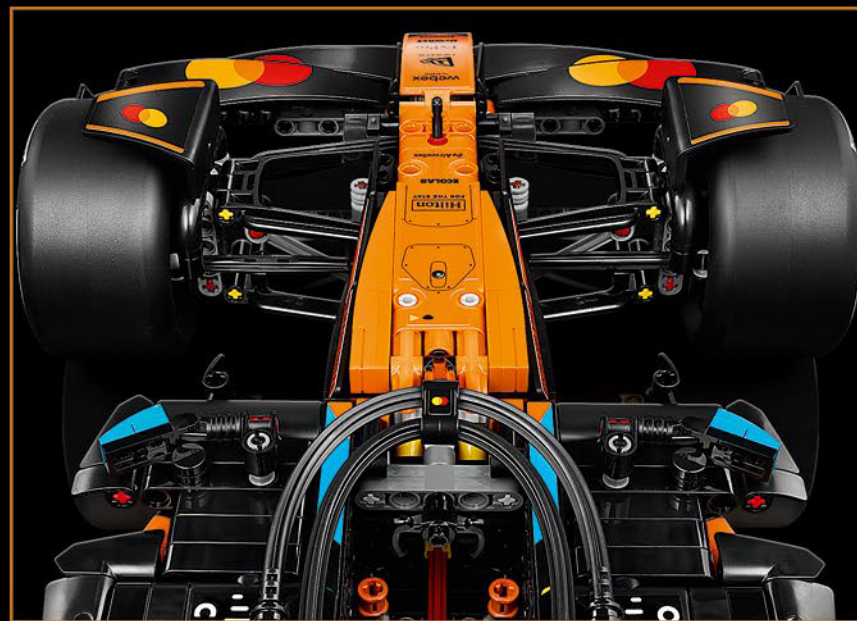

CONÇU POUR L'ÉCURIE COULEUR PAPAYE

En étroite collaboration avec la McLaren Formula 1® Team, nous vous invitons dans notre salle « Contrôle de mission » ! Immédiatement reconnaissable grâce à sa livrée saisissante et authentique, ce modèle imite son « grand frère » bien réel avec une suspension à tiges de traction et de poussée, des tringleries de direction cachées uniques et un groupe motopropulseur V6 fonctionnel. Ajoutez à cela une silhouette harmonieuse et élégante et une boîte de vitesses reliée au système de réduction de la traînée, et vous obtiendrez un véhicule amusant à construire et à exposer !

– Le mot de l'équipe de designers LEGO® Technic