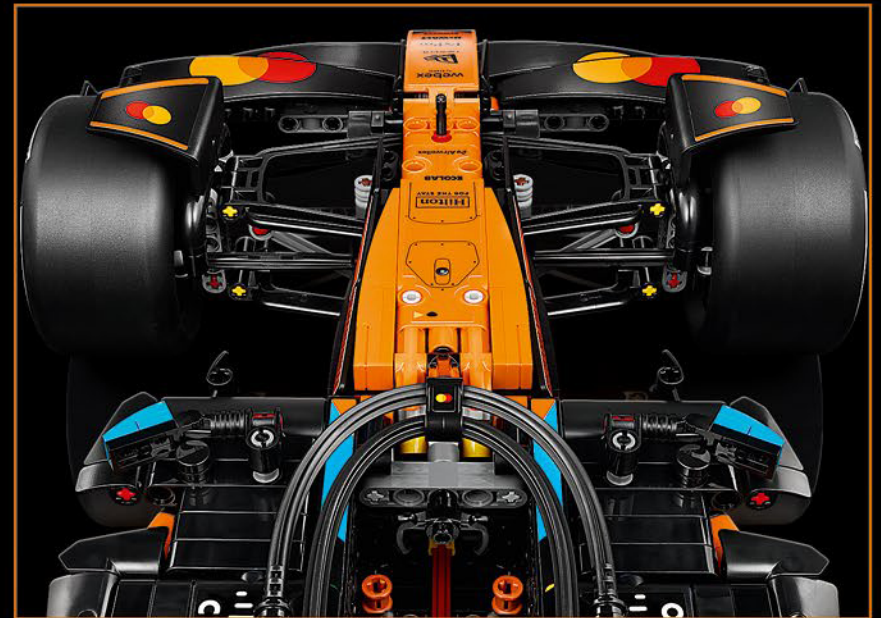

ENTWICKELT FÜR TEAM PAPAYA

In enger Zusammenarbeit mit dem McLaren Formula 1® Team laden wir dich hiermit in unseren „Mission Control“-Raum ein! Dieses Modell ist dank seiner auffälligen, authentischen Lackierung sofort erkennbar und ahmt seinen echten „großen Bruder“ mit Radaufhängungen mit Schub- und Zugstangen, einzigartigen versteckten Lenkgestängen und einem funktionierenden V6-Antriebsstrang nach. Mit seiner schlanken, organischen Silhouette und einem Getriebe, das mit dem Drag Reduction System verbunden ist, macht es einfach Spaß, dieses Modell zu bauen und auszustellen!

– Das LEGO® Technic Designteam