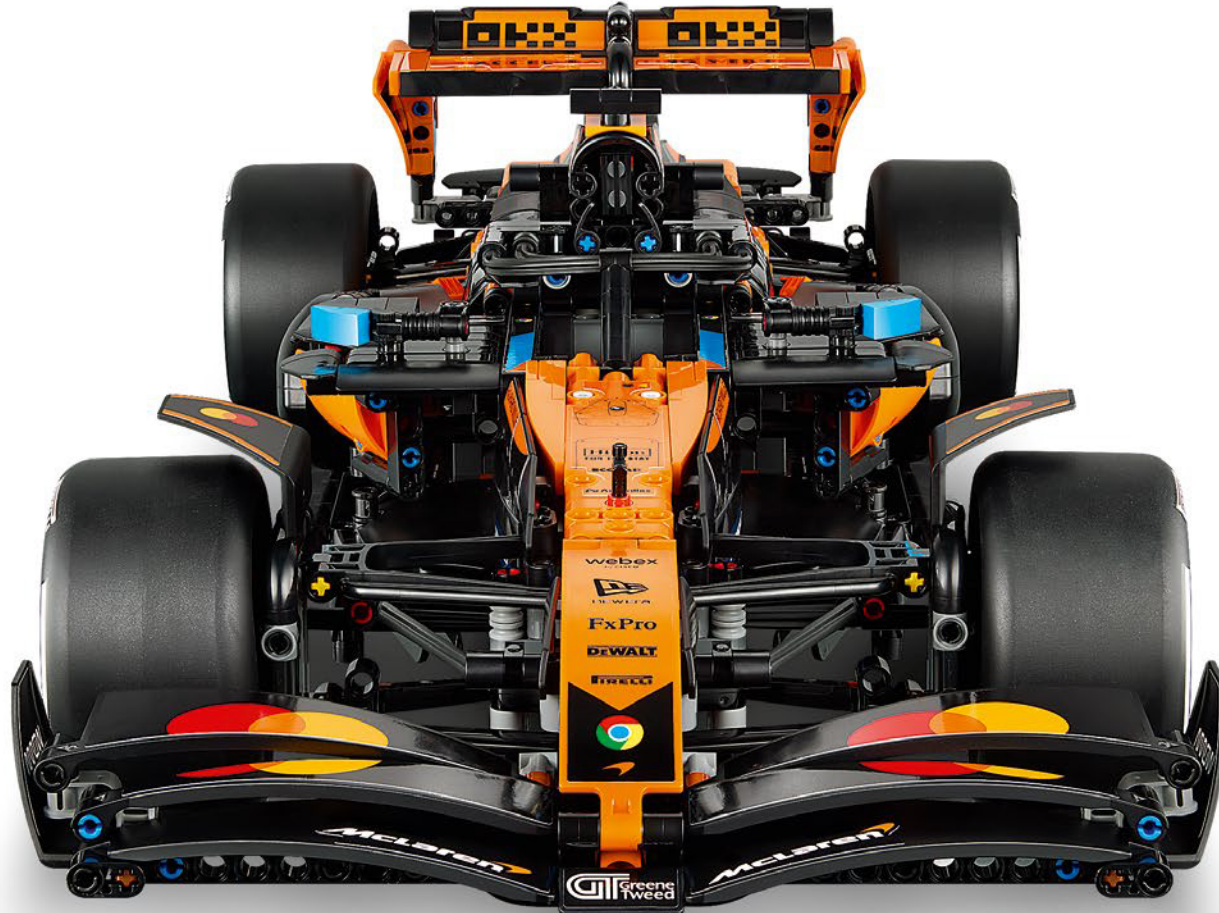

42228

McLaren
FORMULA 1® TEAM