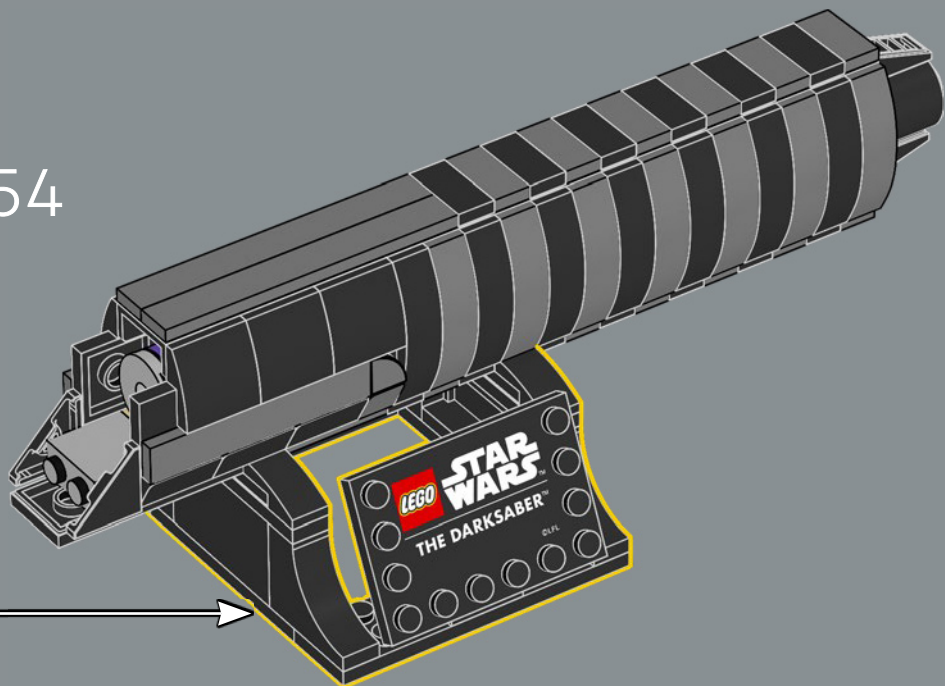

LEGO.com/devicecheck

LEGO® Builder

LA ESPADA OSCURA

STAR WARS

UNA LEYENDA MANDALORIANA

La Espada Oscura es un elemento único en el *lore* de *Star Wars*™. Forjada originalmente por el primer Jedi Mandaloriano, Tarre Vizsla, su hoja negra de crepitante energía es un poderoso símbolo del liderazgo de Mandalore. Nadie puede adquirir una, solo ganarla en combate. Después de pertenecer a Vizsla y antes de

3

51

52

53

54

55

58

59