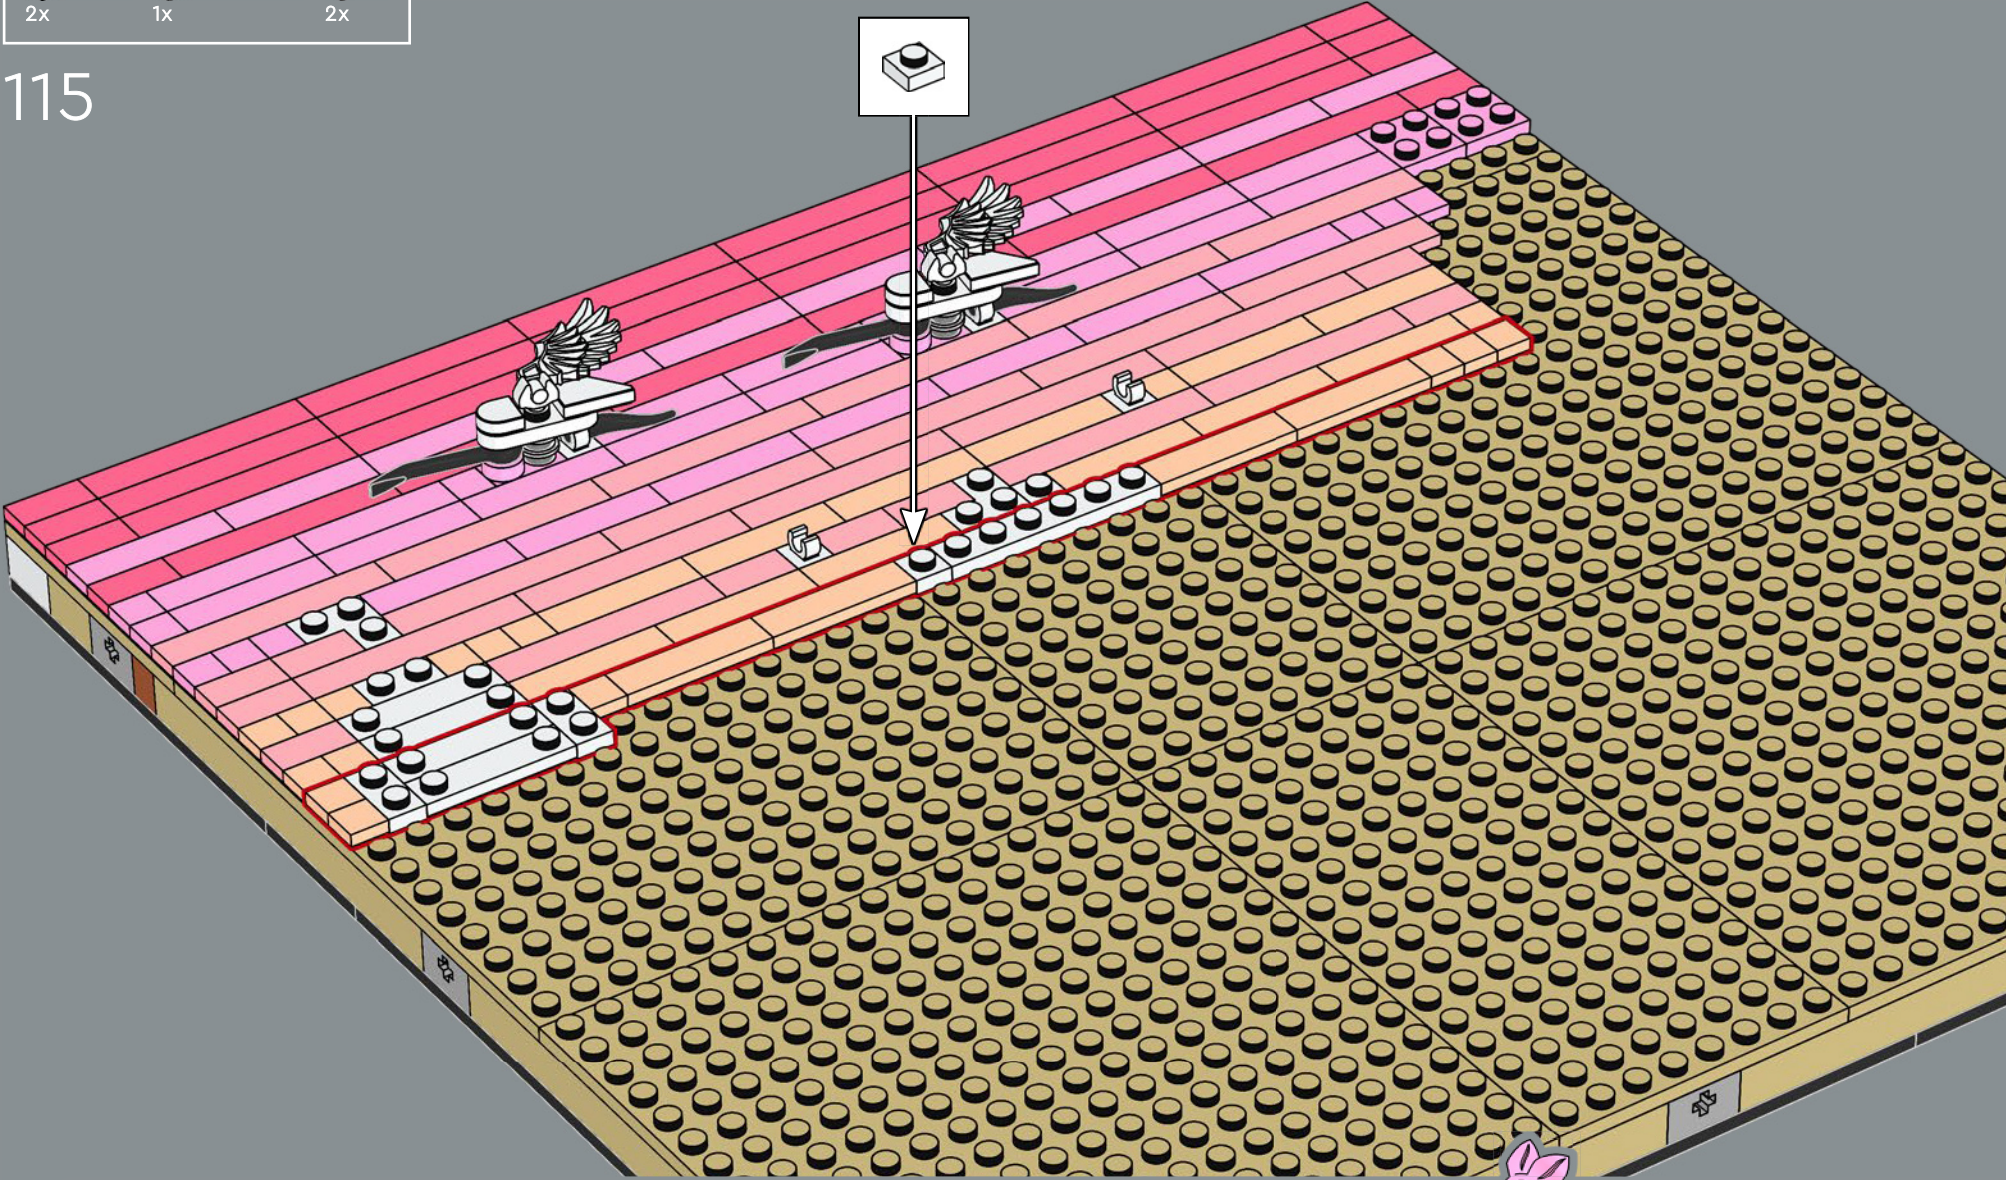

Un marco para la creatividad

El marco vitrina es una novedad en LEGO® Art. Mientras construyes, capas repletas de detalles harán más dramática la perspectiva forzada y aportarán una profundidad extra a tu obra de arte. Ya sea de pie o colgada en la pared, esta pieza de exposición se convertirá en un llamativo elemento de la decoración de tu hogar.

113

114

115

116

117

118

119

120