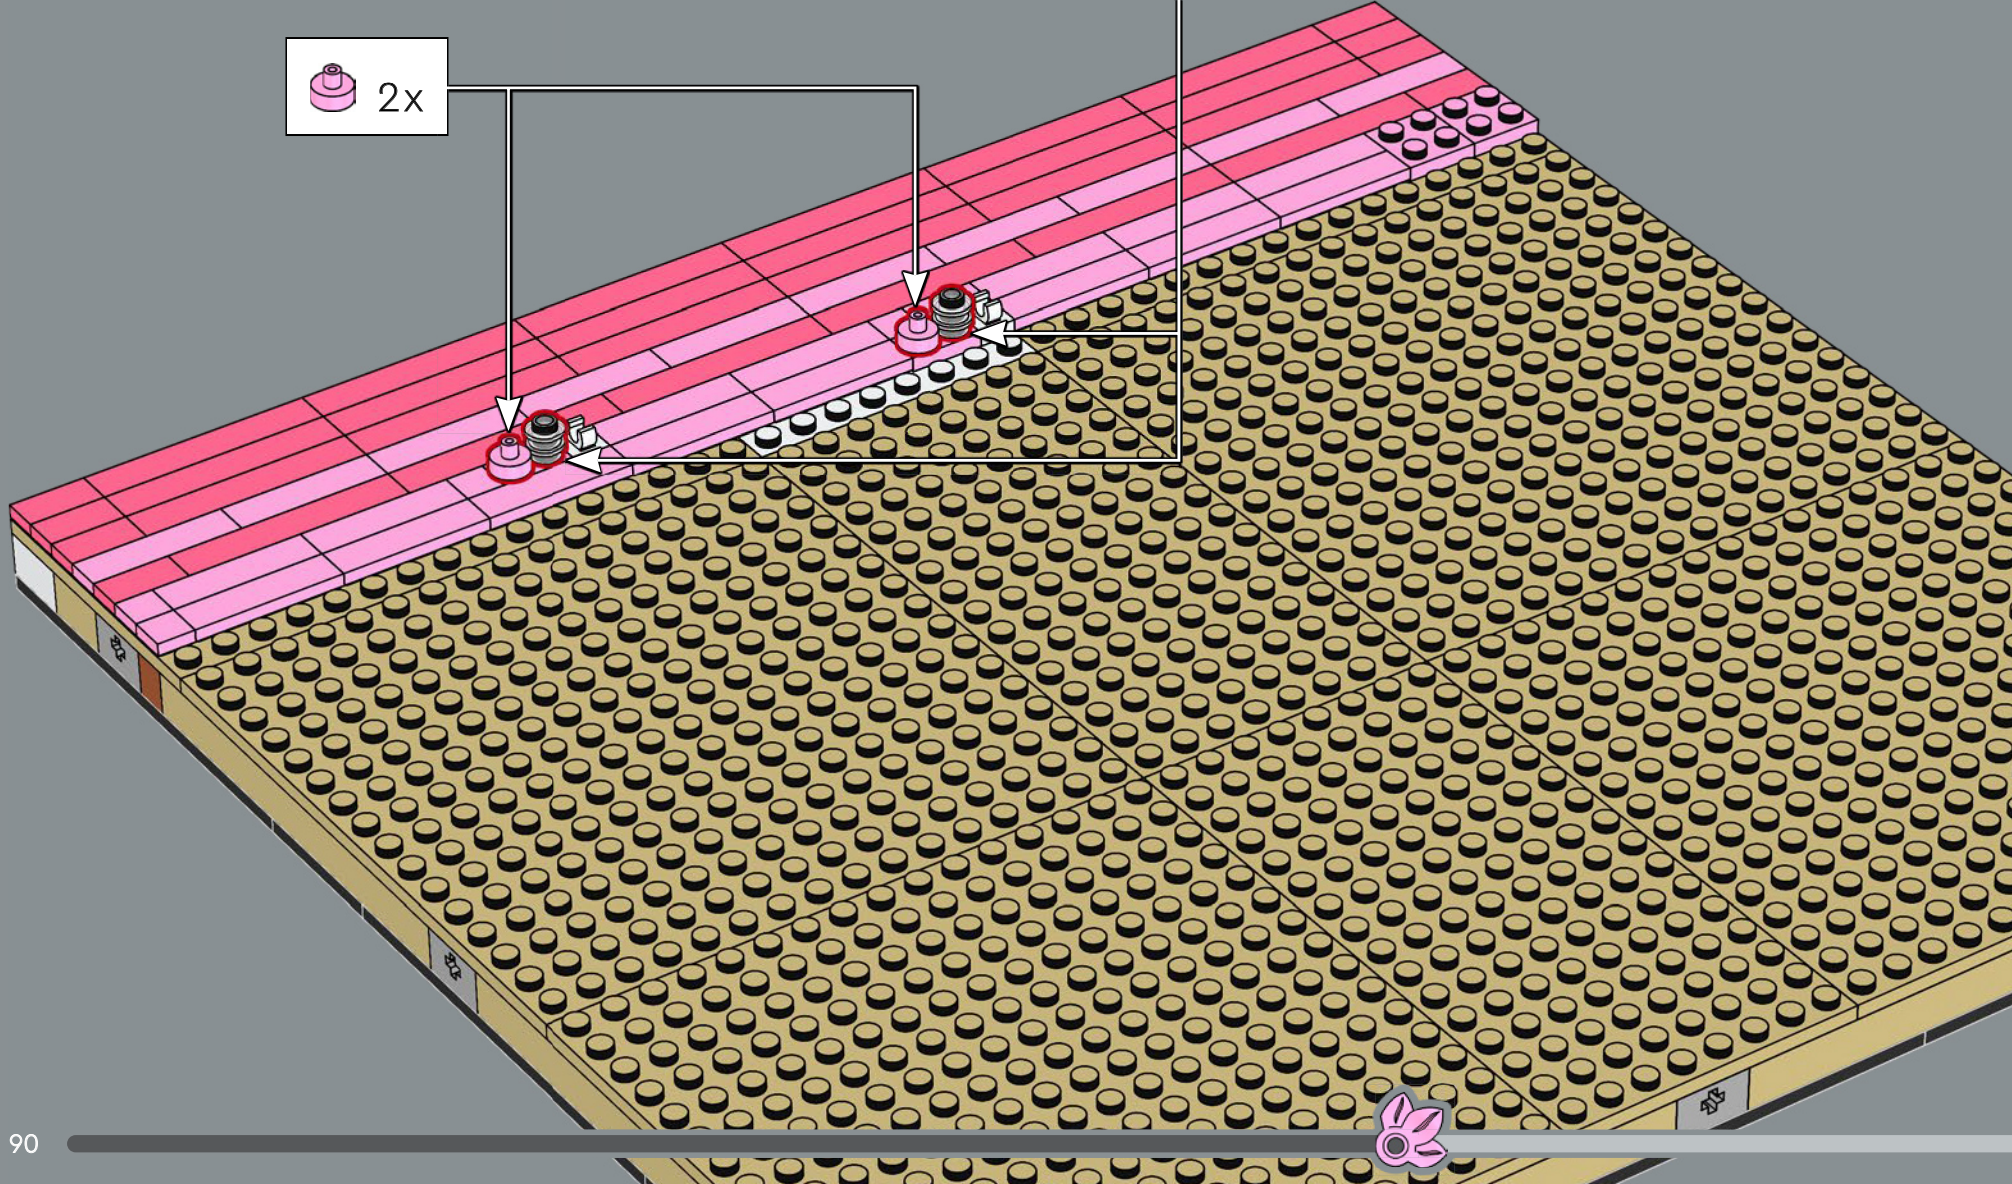

Un marco para la creatividad

El marco vitrina es una novedad en LEGO® Art. Mientras construyes, capas repletas de detalles harán más dramática la perspectiva forzada y aportarán una profundidad extra a tu obra de arte. Ya sea de pie o colgada en la pared, esta pieza de exposición se convertirá en un llamativo elemento de la decoración de tu hogar.

100

101

102

103

104

105

106

2x 4x

107

2x

2x

108

109

110

111

112