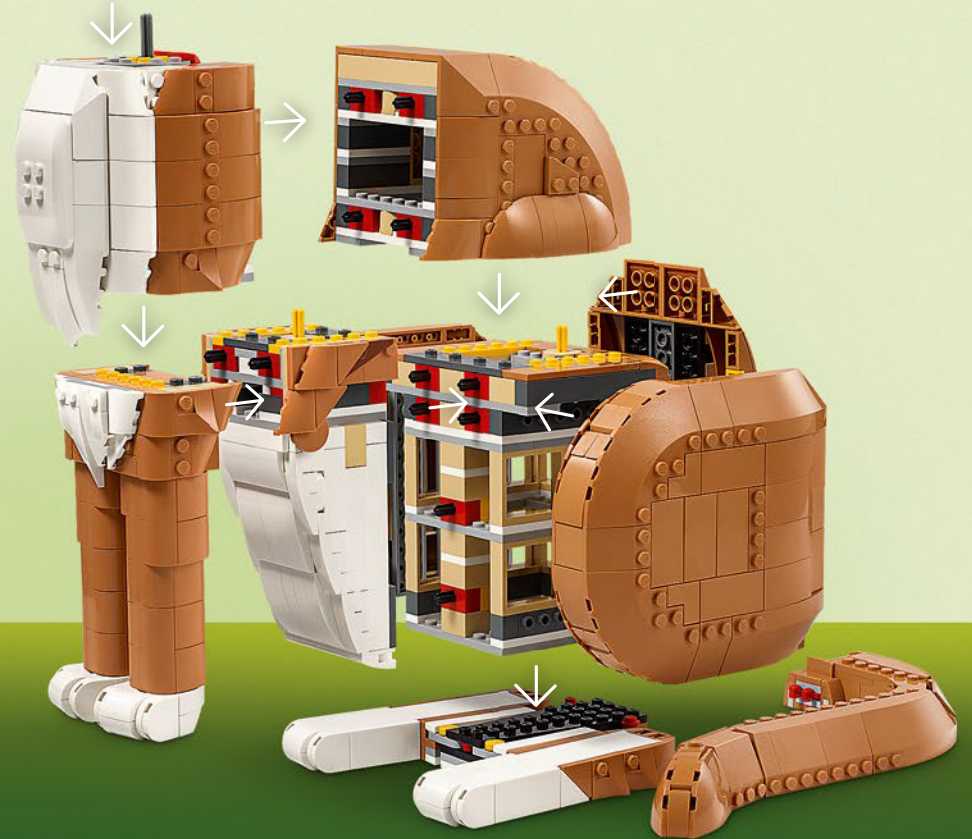

随意更换眼睛颜色——甚至混搭
会更可爱!

全新乐高®零件让嘴巴可以张开
或闭合。

“颈部限位器”让头部转动范围更接近真
实猫咪。(如果你想转得更夸张,把红色
那块零件拿掉就行)。

如果你已经拥有礼服猫,两只猫可以肩并肩坐
在一起,尾巴完全不会打结!

1

2

3

4