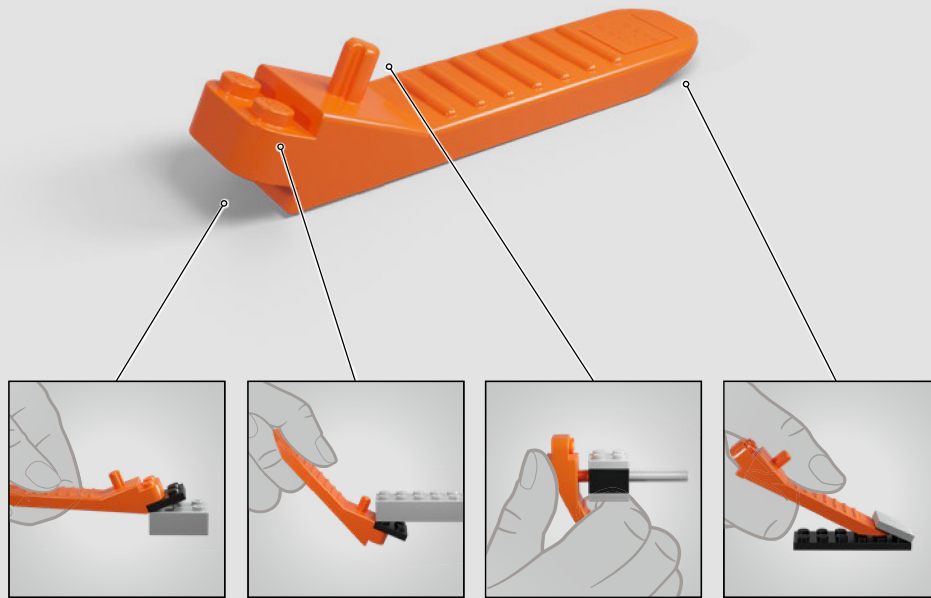

Si vous possédez déjà Le chat bicolore, les deux chats peuvent s'asseoir l'un à côté de l'autre sans que leurs queues ne s'emmêlent.

De nouveaux éléments LEGO® permettent d'ouvrir et de fermer la bouche.

Changez la couleur des yeux ou mélangez-les pour créer un look encore plus mignon.

Un « bloque-cou » permet de créer un angle de rotation de la tête réaliste. (Si vous souhaitez faire pivoter davantage la tête, il suffit d'enlever l'élément rouge).