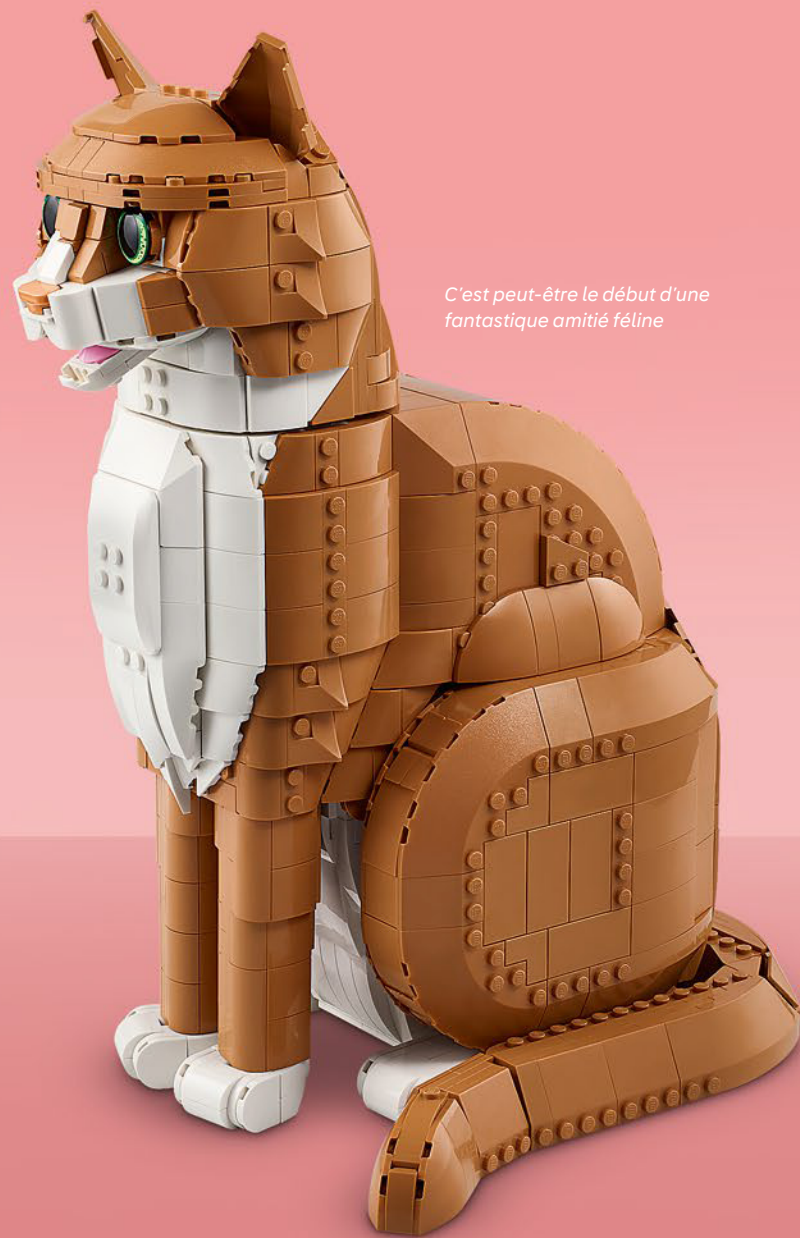

*C'est peut-être le début d'une
fantastique amitié féline*