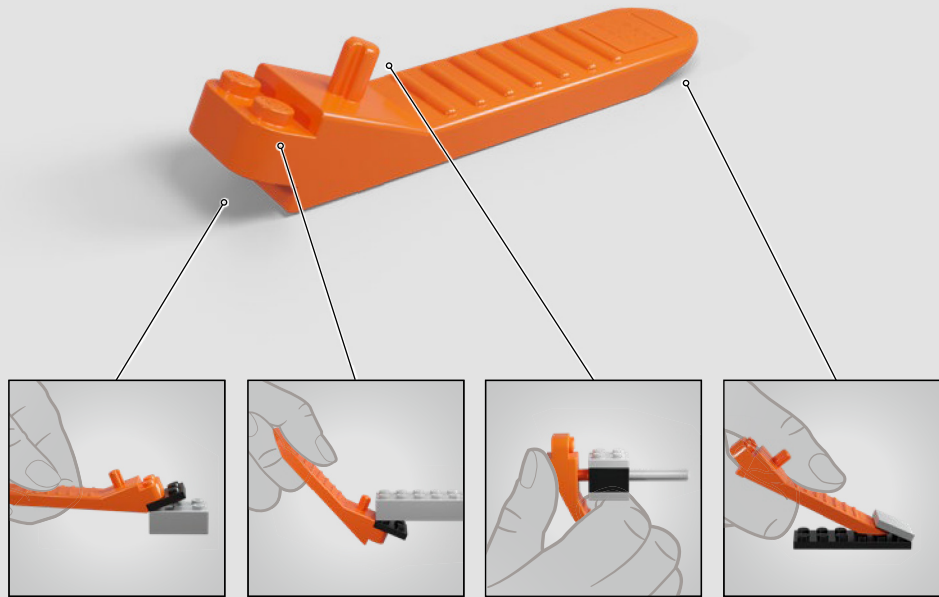

Neue LEGO® Elemente  
lassen dich die Figur mit  
offener oder geschlossener  
Schnauze ausstellen.

Wenn du schon die Schwarz-weiße Katze  
dein Eigen nennst, kannst du die beiden  
nebeneinandersetzen, ohne dass sich ihre  
Schwänze verheddern.

Wechsle die Augenfarben. Mit  
zwei verschiedenen Augen  
sieht sie noch niedlicher aus.

Ein „Halsstopper“ sorgt dafür, dass sich der  
Kopf nur im natürlichen Rahmen dreht.  
(Du möchtest den Kopf weiter drehen?  
Dann entferne einfach das rote Element.)