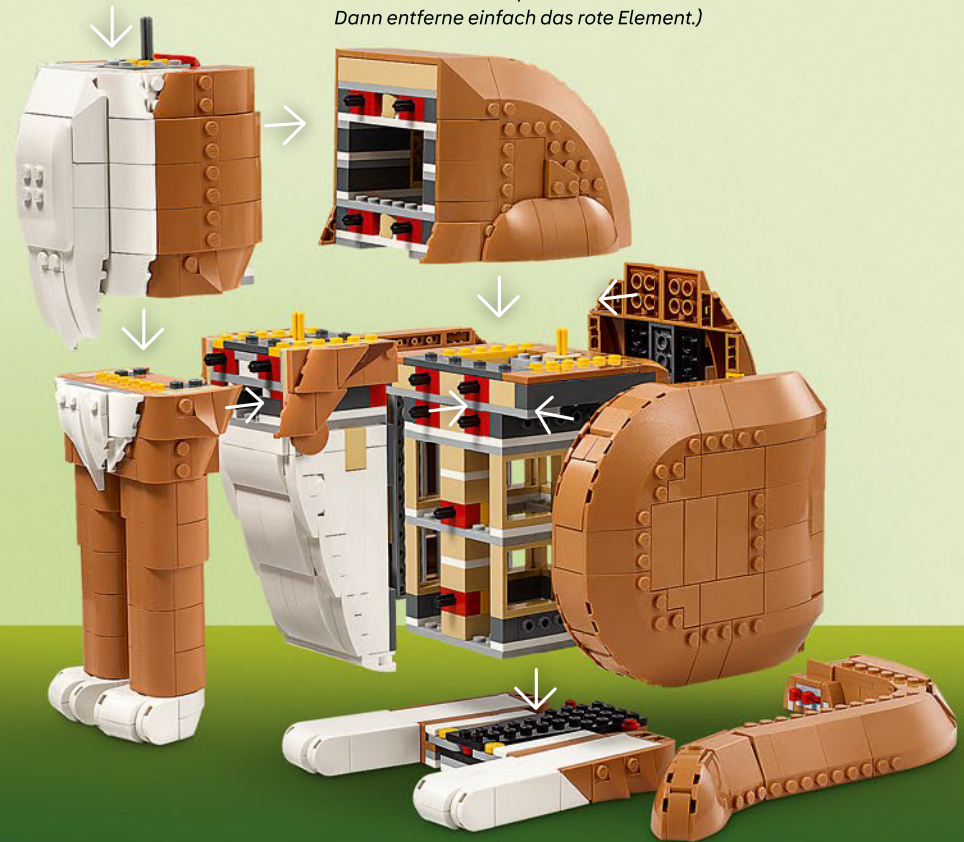

Wechsle die Augenfarben. Mit
zwei verschiedenen Augen
sieht sie noch niedlicher aus.

Ein „Halsstopper“ sorgt dafür, dass sich der
Kopf nur im natürlichen Rahmen dreht.
(Du möchtest den Kopf weiter drehen?
Dann entferne einfach das rote Element.)