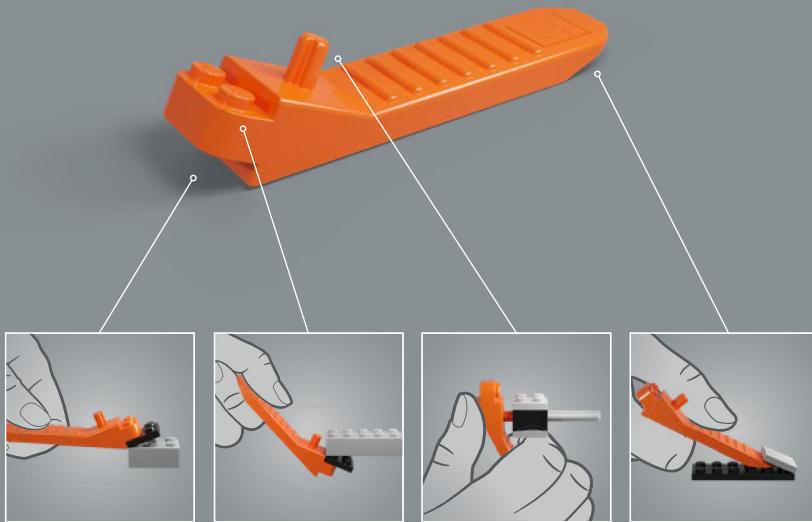

——查尔斯·M·舒尔茨

乐高®创意 LEGO® Ideas 设计团队感言

罗伯特出色地描绘了史努比和他小伙伴伍德斯托克的温馨篝火场景。史努比的狗屋其实出现在罗伯特之前参加乐高®创意 LEGO® Ideas挑战赛的另一个作品想法中。为了致敬这一点，我们将它加入这个套装，让大家享受到，并让它更加标志性。

作为漫画角色，史努比的身体形状会根据姿势变化，物理定律并不总是适用！所以，我们为站立、坐着和躺下设计了不同的身体形态。史努比标志性的红色狗屋，以及他其他一些最爱的东西，都包含在内，让你可以重现两位朋友的经典场景：史努比躺在狗屋屋顶上，伍德斯托克趴在他肚子上；史努比在屋顶打字写小说，伍德斯托克在一旁帮忙；或是迷人的篝火场景。狗屋可以掀开，露出星空背景，两位朋友则在火上烤棉花糖。