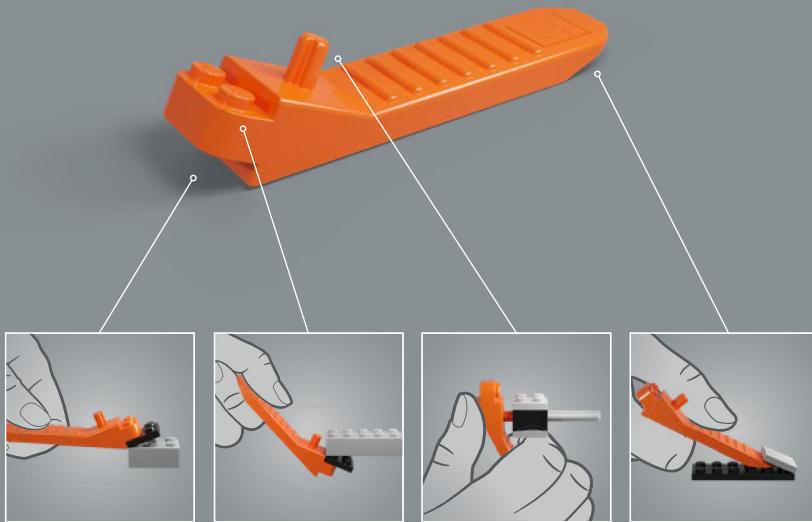

En tant que personnage de bande dessinée, la silhouette de Snoopy varie selon sa pose, et les lois de la physique ne s'appliquent pas toujours ! Nous avons donc créé différentes configurations du corps pour les positions debout, assise et allongée. La célèbre niche rouge de Snoopy et certains de ses objets préférés sont inclus pour vous permettre de recréer des scènes mettant en vedette les deux amis : Snoopy allongé sur le toit de sa niche avec Woodstock sur son ventre, Snoopy tapant l'un de ses romans sur le toit, aidé par Woodstock, ou encore la charmante scène du feu de camp. La niche se soulève pour révéler un décor de ciel étoilé, tandis que les deux compagnons font griller des guimauves au-dessus des flammes.