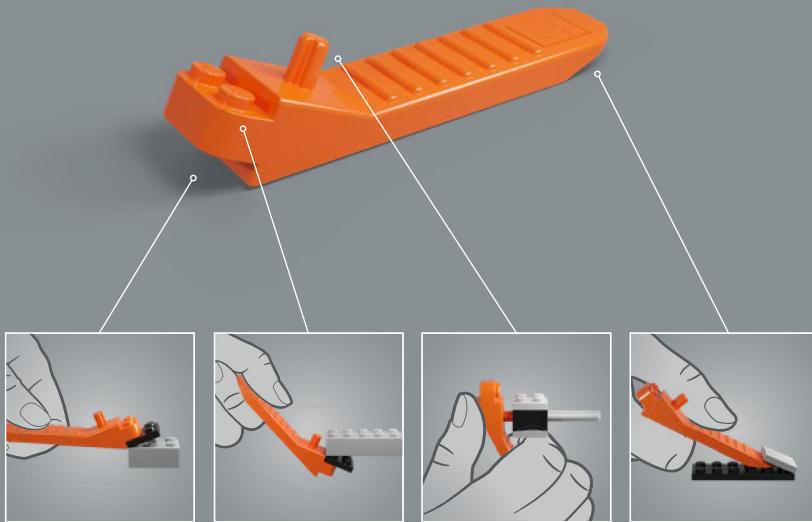

Al ser un personaje de cómic, la forma del cuerpo de Snoopy varía según la postura que adopte, ¡y no siempre obedece a las leyes de la física! Por lo tanto, creamos diferentes configuraciones corporales para mostrarlo de pie, sentado y echado. El modelo incluye la emblemática caseta roja de Snoopy y algunas de sus otras cosas favoritas para que puedas recrear escenas protagónicas por los dos amigos: Snoopy tumbado en el tejado de su caseta con Woodstock sobre su barriguita, Snoopy escribiendo a máquina una de sus novelas en el tejado mientras Woodstock le ayuda o la encantadora escena de la hoguera. La caseta se abre para que los dos amigos puedan tostar nubes de azúcar a la lumbre bajo un cielo estrellado.