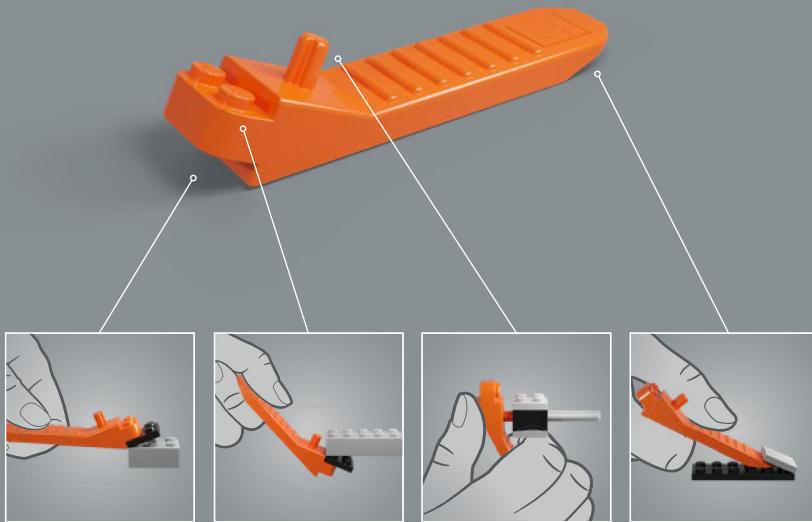

Als Comicfigur variiert Snoopys Körperform je nach Pose, und die Gesetze der Physik gelten nicht immer! Also haben wir verschiedene Körperkonfigurationen für Stehen, Sitzen und Liegen entwickelt. Snoopys legendäre rote Hundehütte und einige seiner anderen Lieblingssachen sind enthalten, damit ihr Szenen mit den beiden Freunden nachstellen könnt: Snoopy liegt auf dem Dach seiner Hundehütte, Woodstock auf seinem Bauch, Snoopy tippt einen seiner Romane auf dem Dach, während Woodstock ihm hilft, oder die charmante Lagerfeuerszene. Die Hundehütte lässt sich anheben und gibt den Blick auf einen Sternenhimmel frei, während die beiden Freunde Marshmallows über dem Feuer rösten.