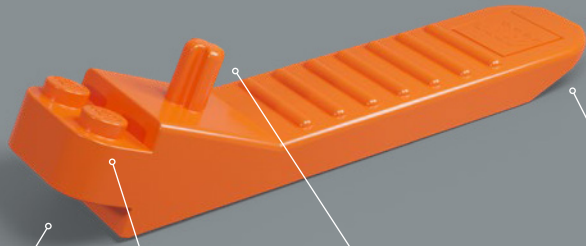

必须在保证表面光滑的同时精准复制图案，这种双重挑战令人倍感振奋。鳍片是该模型的另一个技术组件。解决问题的方法是每个鳍片都使用反射三角形，以创建正确的角度并将它们锁定，从而增强模型的强度。为了保持一致性，我们为火箭的顶部锥体创建了一个新的锥体组件，该组件与火箭的脚部相似。

© Hergé/Tintinmagazine 2026

为重现起飞后的经典时刻，我们在火箭顶部安装了控制器，生动呈现角色们首次从太空凝视地球的震撼场景。我们尽可能地还原了原貌，添加了装饰、细节和贴纸，我们还设法在火箭上添加通往下一层的舱门。将角色“转化”成小人仔的形式真是一个很有趣的过程。它们各自拥有鲜明的个性和喜剧特质，因此我们缩小了选择范围，最终挑出了能体现故事情节的表情。这些宇航服的设计灵感来自《月球探险家》，杜邦与杜庞的绿色头发是为了致敬漫画中的一个搞笑场景！